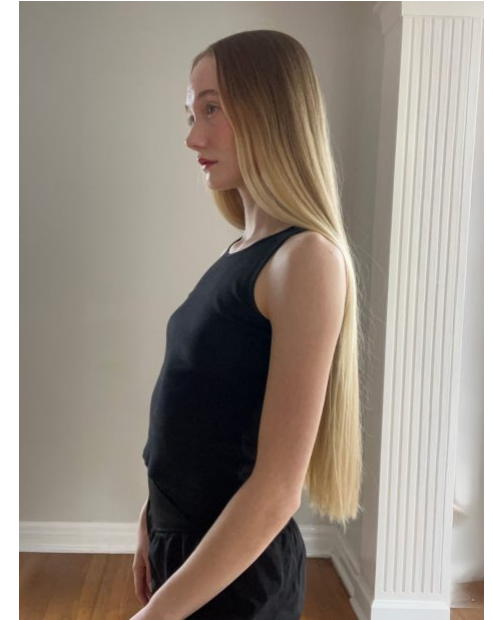

Elizabeth Yeoman

UK

Height 5'6 **Bust** 30 **Waist** 23 **Hips** 34
Shoes 5 **Hair** Blonde **Eyes** Blue

EU

Height 1.68 **Bust** 76 **Waist** 58 **Hips** 86
Shoes 38 **Hair** Blonde **Eyes** Blue

Elizabeth Yeoman

UK

Height 5'6 **Bust** 30 **Waist** 23 **Hips** 34
Shoes 5 **Hair** Blonde **Eyes** Blue

EU

Height 1.68 **Bust** 76 **Waist** 58 **Hips** 86
Shoes 38 **Hair** Blonde **Eyes** Blue

Elizabeth Yeoman

UK

Height 5'6 **Bust** 30 **Waist** 23 **Hips** 34
Shoes 5 **Hair** Blonde **Eyes** Blue

EU

Height 1.68 **Bust** 76 **Waist** 58 **Hips** 86
Shoes 38 **Hair** Blonde **Eyes** Blue