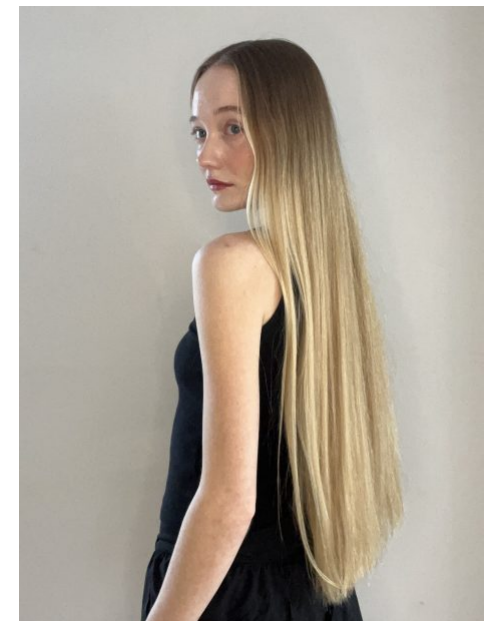

Elizabeth Yeoman

UK

Height 5'6 **Bust** 30 **Waist** 23 **Hips** 34
Shoes 5 **Hair** Blonde **Eyes** Blue

EU

Height 1.68 **Bust** 76 **Waist** 58 **Hips** 86
Shoes 38 **Hair** Blonde **Eyes** Blue

Elizabeth Yeoman

UK

Height 5'6 **Bust** 30 **Waist** 23 **Hips** 34
Shoes 5 **Hair** Blonde **Eyes** Blue

EU

Height 1.68 **Bust** 76 **Waist** 58 **Hips** 86
Shoes 38 **Hair** Blonde **Eyes** Blue

Elizabeth Yeoman

UK

Height 5'6 **Bust** 30 **Waist** 23 **Hips** 34
Shoes 5 **Hair** Blonde **Eyes** Blue

EU

Height 1.68 **Bust** 76 **Waist** 58 **Hips** 86
Shoes 38 **Hair** Blonde **Eyes** Blue