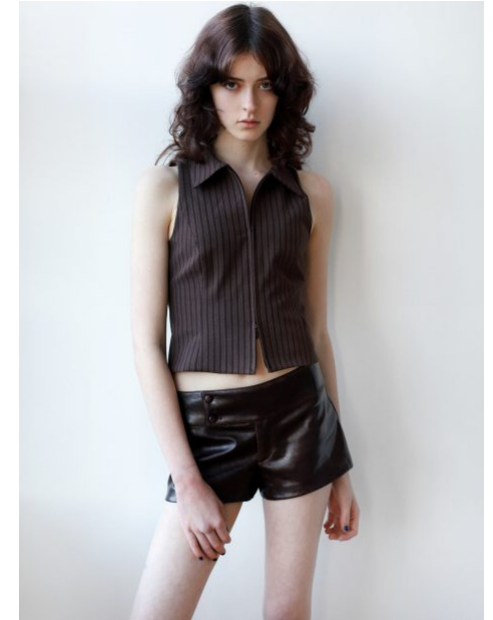

# Dylan Bingham

UK

**Height** 5'11 **Bust** 32 **Waist** 24 **Hips** 34  
**Shoes** 7.5 **Hair** Brown **Eyes** Blue

EU

**Height** 1.80 **Bust** 81 **Waist** 61 **Hips** 86.5  
**Shoes** 40.5 **Hair** Brown **Eyes** Blue