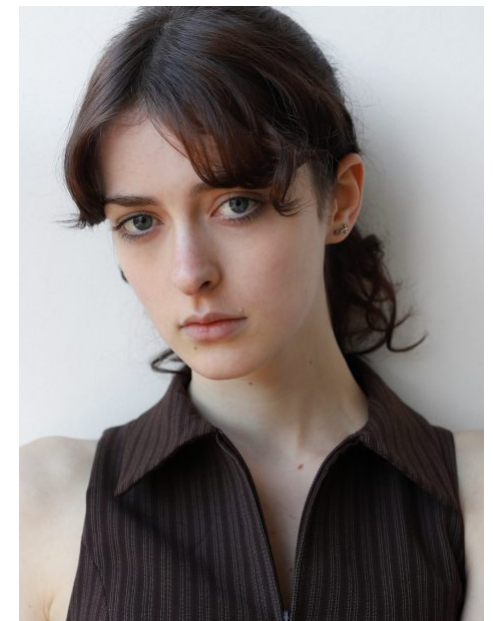

# Dylan Bingham

UK

**Height** 5'11 **Bust** 32 **Waist** 24 **Hips** 34  
**Shoes** 7.5 **Hair** Brown **Eyes** Blue

EU

**Height** 1.80 **Bust** 81 **Waist** 61 **Hips** 86.5  
**Shoes** 40.5 **Hair** Brown **Eyes** Blue