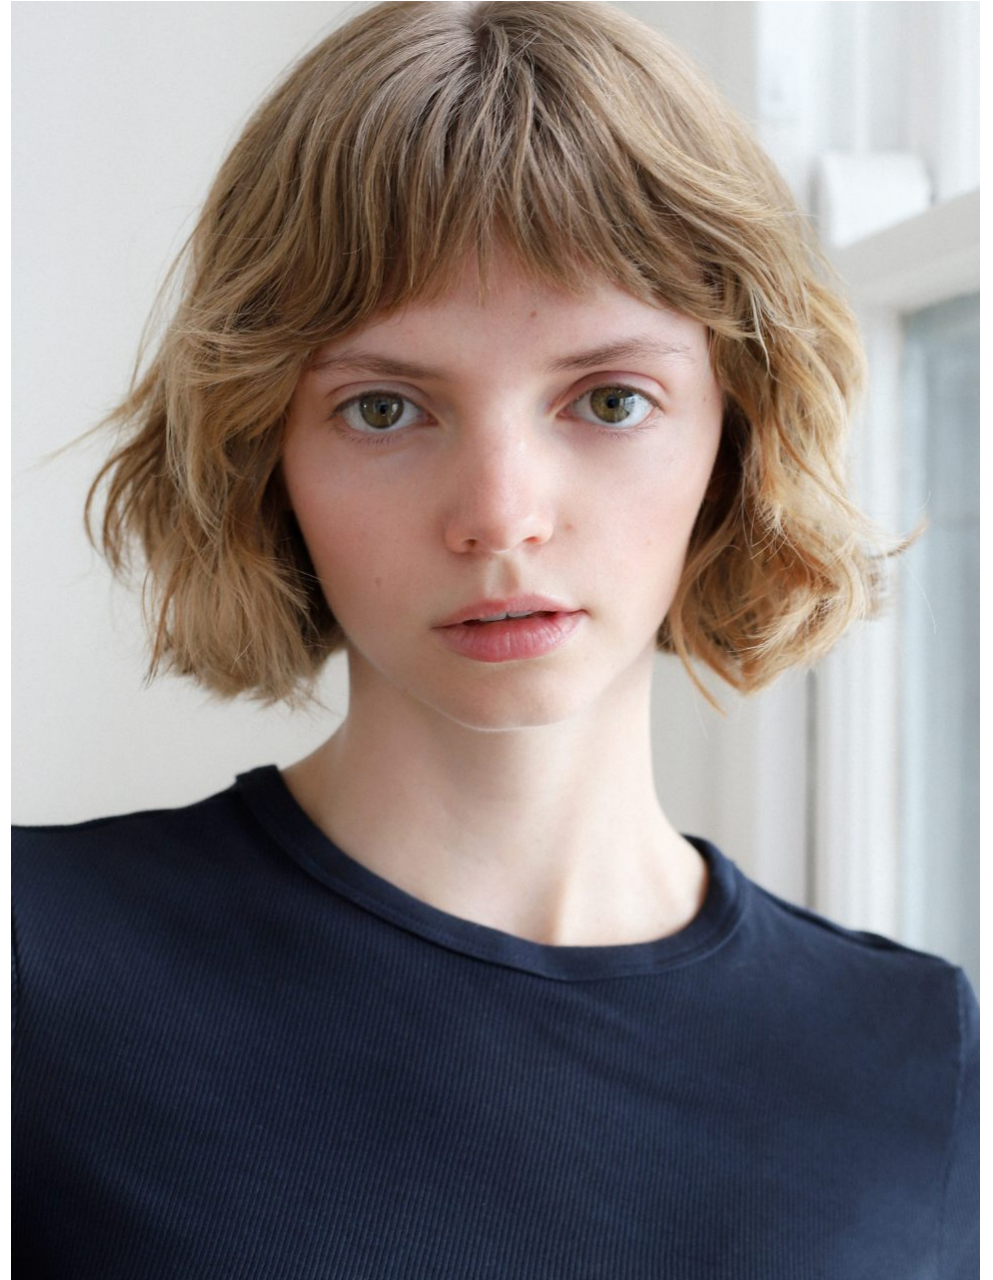

Delphi McNicol

UK

Height 5'7.5 **Bust** 32 **Waist** 23 **Hips** 35
Shoes 4.5 **Hair** Blonde **Eyes** Green

EU

Height 1.72 **Bust** 81 **Waist** 59 **Hips** 89.5
Shoes 37.5 **Hair** Blonde **Eyes** Green