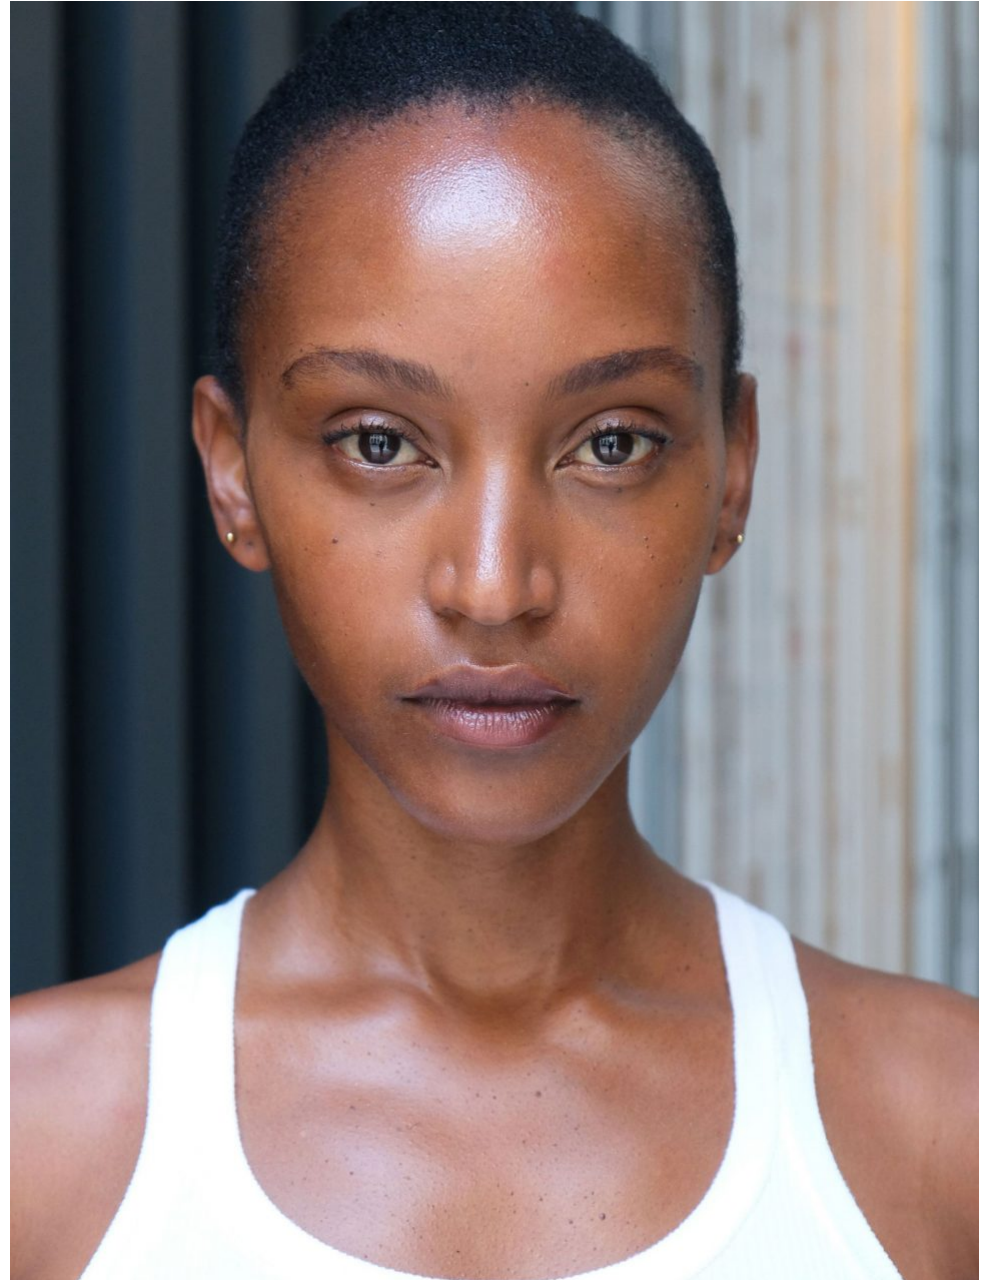

# Christelle Yambayisa

UK

**Height** 5'10.5 **Bust** 34 **Waist** 24 **Hips** 36  
**Shoes** 6 **Hair** Black **Eyes** Brown

EU

**Height** 1.79 **Bust** 86 **Waist** 61 **Hips** 91  
**Shoes** 39 **Hair** Black **Eyes** Brown

# THE HIVE

---