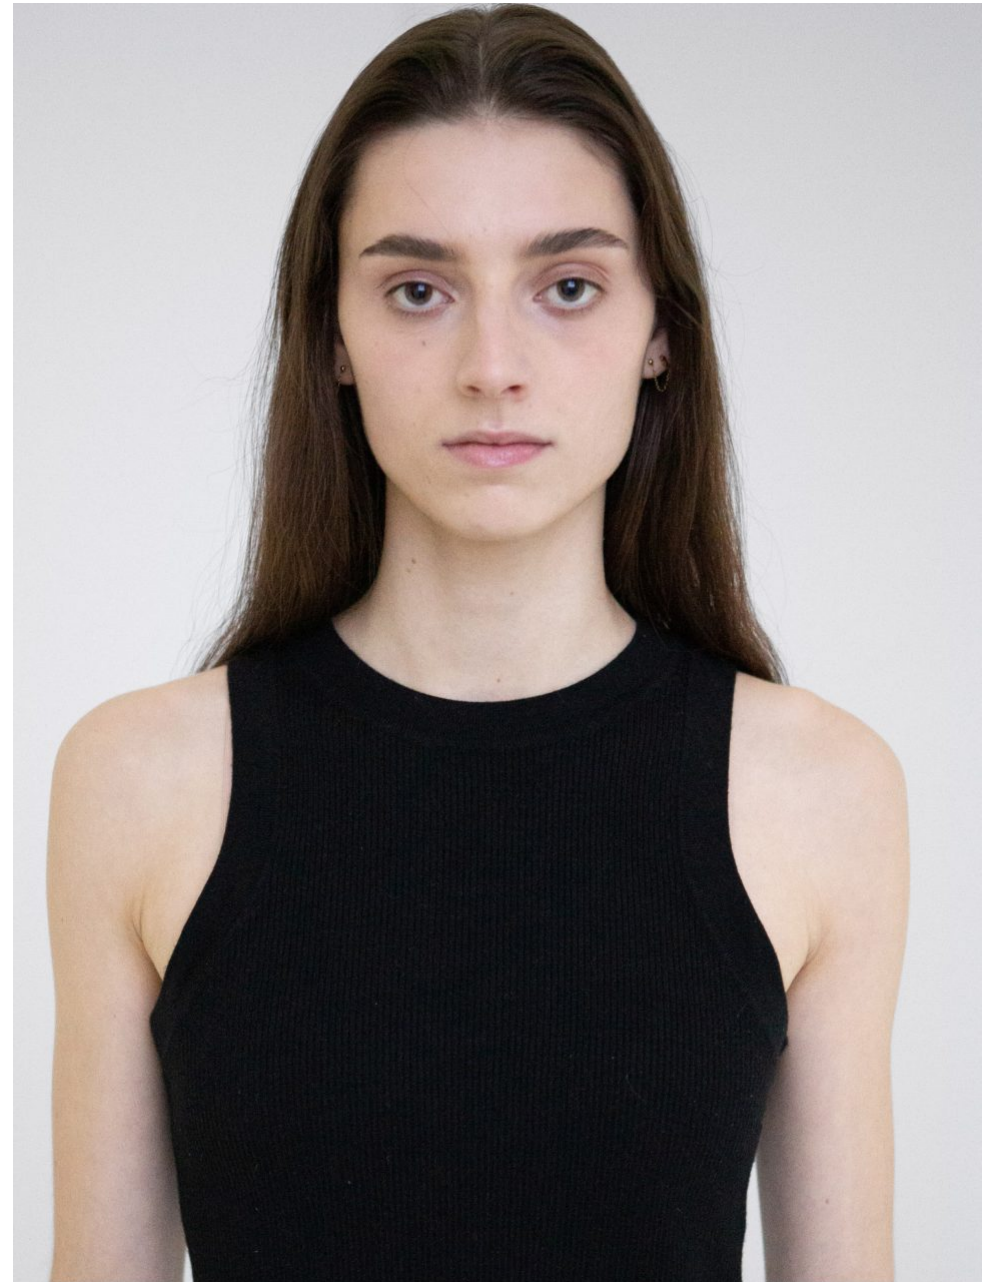

Chloé A

UK

Height 5'9.5 **Bust** 30 **Waist** 24 **Hips** 36
Shoes 8 **Hair** Brown **Eyes** Hazel

EU

Height 1.76 **Bust** 77 **Waist** 61 **Hips** 91
Shoes 41 **Hair** Brown **Eyes** Hazel

Chloé A

UK

Height 5'9.5 **Bust** 30 **Waist** 24 **Hips** 36
Shoes 8 **Hair** Brown **Eyes** Hazel

EU

Height 1.76 **Bust** 77 **Waist** 61 **Hips** 91
Shoes 41 **Hair** Brown **Eyes** Hazel