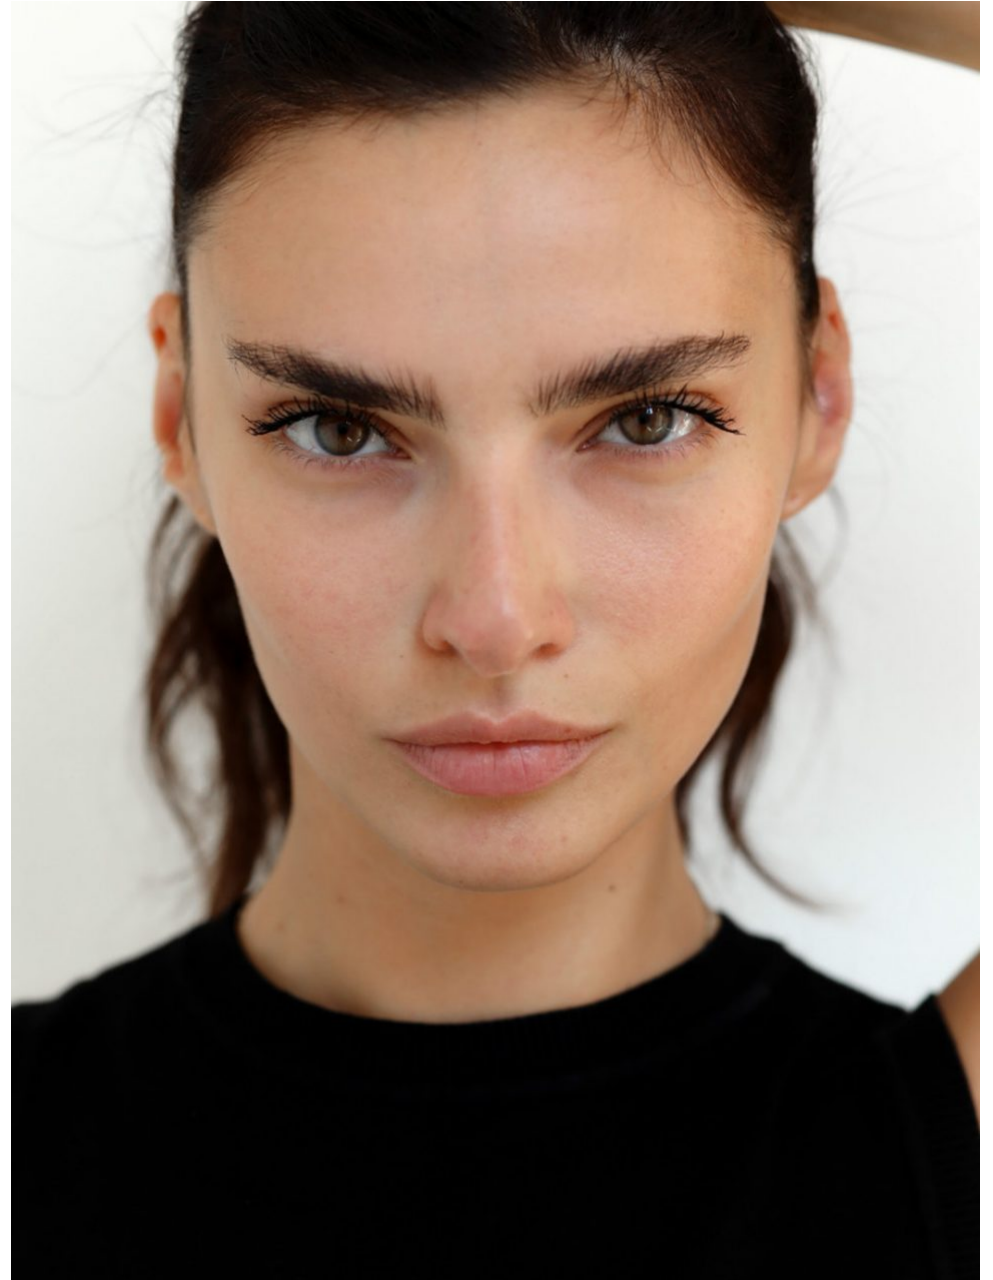

Chiara Pasetto

UK

Height 5'8.5 **Bust** 32 **Waist** 24 **Hips** 34
Shoes 5 **Hair** Brunette **Eyes** Hazel

EU

Height 1.74 **Bust** 81 **Waist** 61 **Hips** 87
Shoes 38 **Hair** Brunette **Eyes** Hazel

Chiara Pasetto

UK

Height 5'8.5 **Bust** 32 **Waist** 24 **Hips** 34
Shoes 5 **Hair** Brunette **Eyes** Hazel

EU

Height 1.74 **Bust** 81 **Waist** 61 **Hips** 87
Shoes 38 **Hair** Brunette **Eyes** Hazel