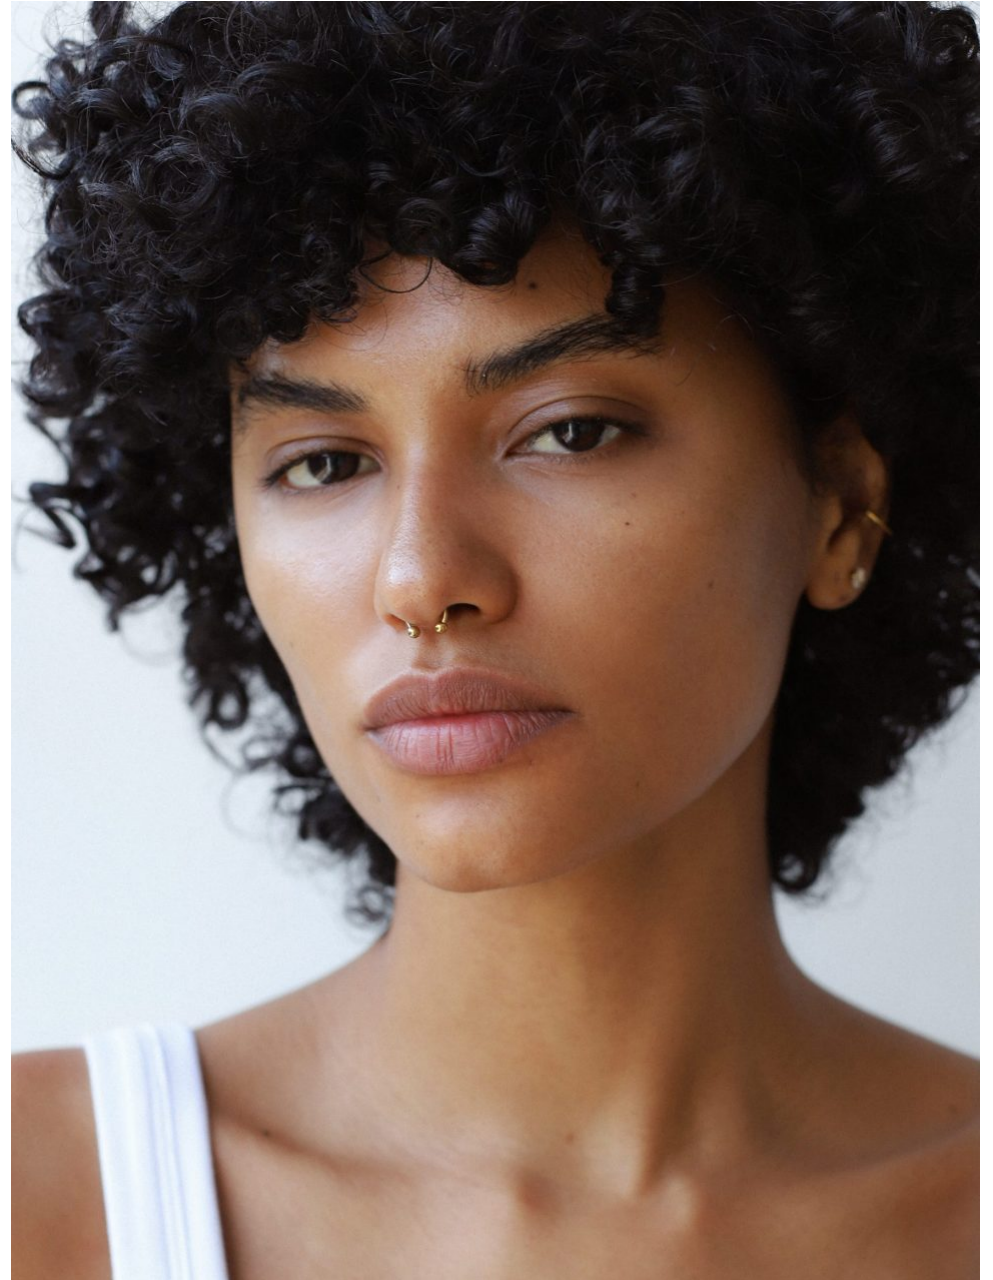

Cassi Barbosa

UK

Height 5'8.5 **Bust** 30 **Waist** 24 **Hips** 35
Shoes 6 **Hair** Dark Brown **Eyes** Brown

EU

Height 174 **Bust** 76 **Waist** 61 **Hips** 89
Shoes 39 **Hair** Dark Brown **Eyes** Brown