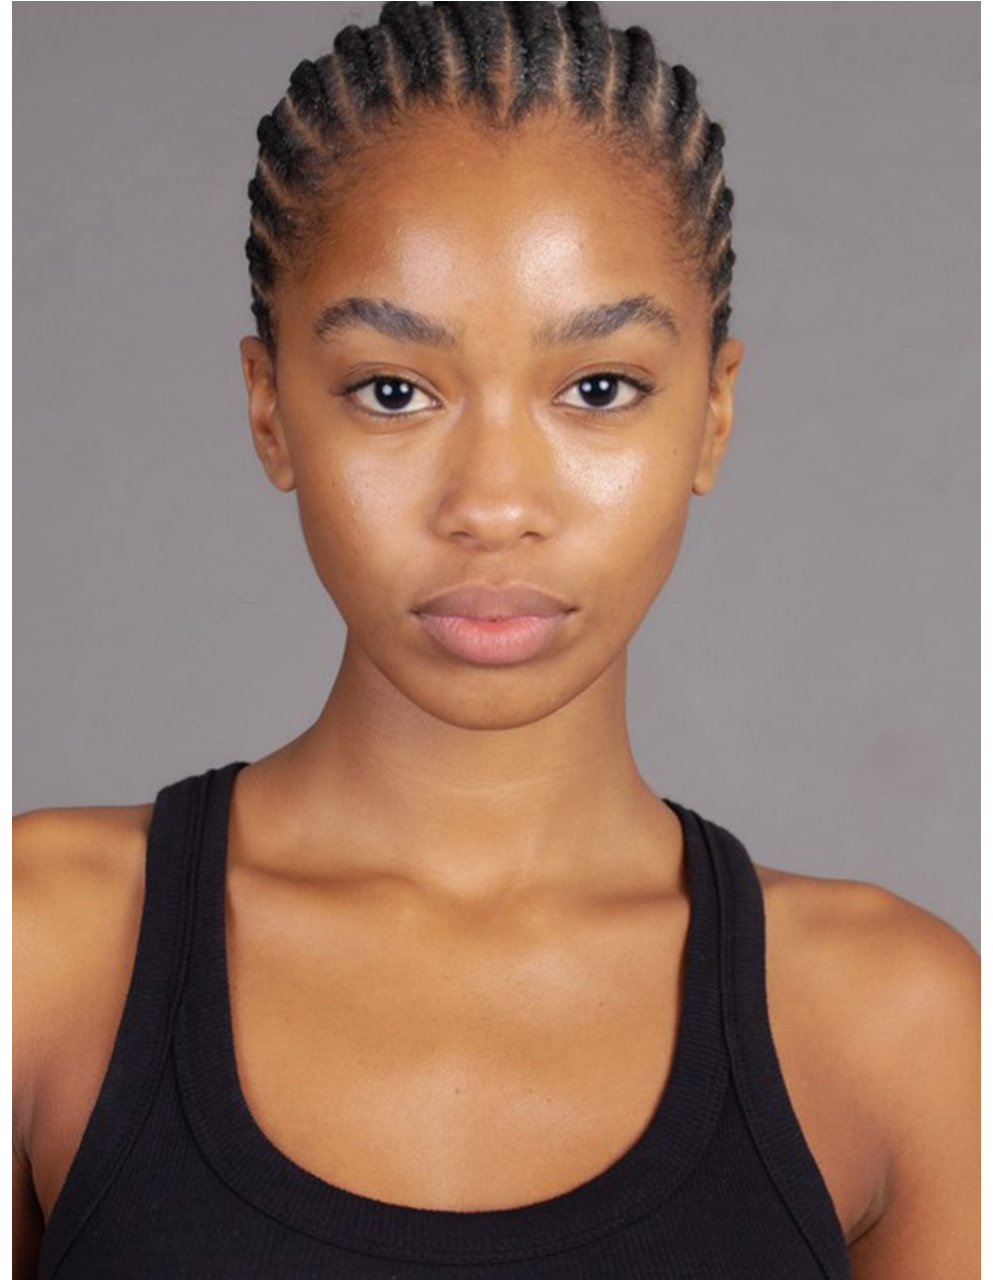

# Camile Nobre

UK

**Height** 5'9.5 **Bust** 32 **Waist** 23.5 **Hips** 35  
**Shoes** 7 **Hair** Brown **Eyes** Brown

EU

**Height** 1.76 **Bust** 81 **Waist** 60 **Hips** 89  
**Shoes** 40 **Hair** Brown **Eyes** Brown

# THE HIVE

---