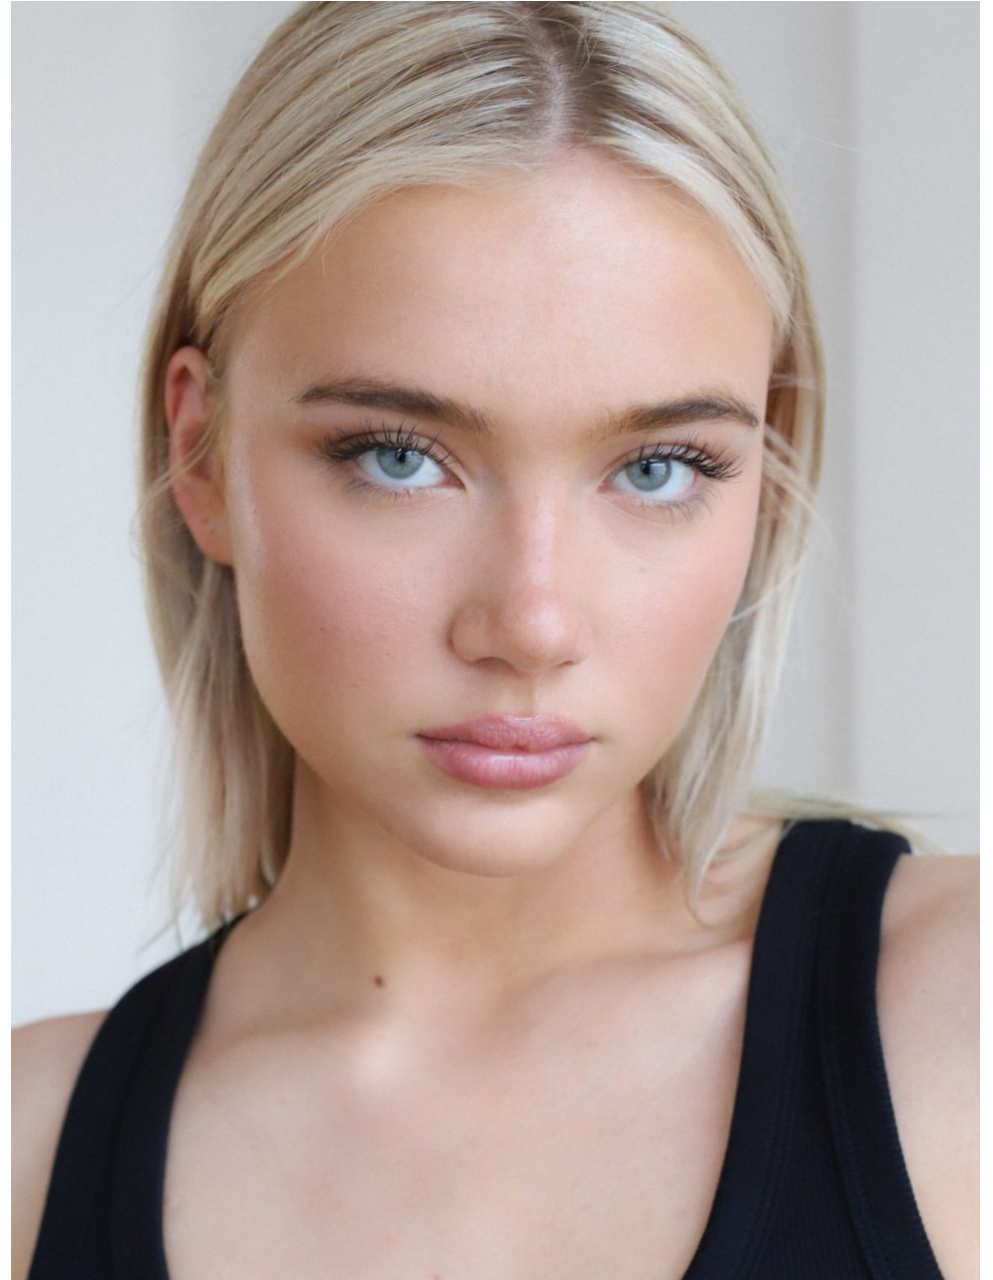

# Becca Harman

UK

**Height** 5'10 **Bust** 32 **Waist** 26 **Hips** 38  
**Shoes** 6.5 **Hair** Blonde **Eyes** Blue

EU

**Height** 1.78 **Bust** 81 **Waist** 66 **Hips** 96.5  
**Shoes** 39.5 **Hair** Blonde **Eyes** Blue