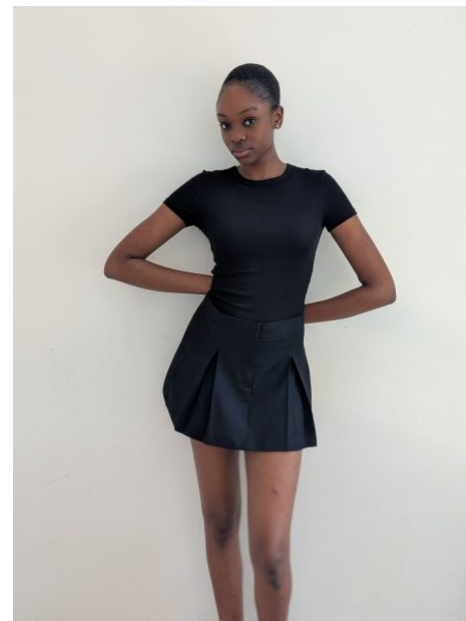

# Awa Diallo

UK

**Height** 5'10.5 **Bust** 32 **Waist** 23 **Hips** 34.5  
**Shoes** 7 **Hair** Black **Eyes** Brown

EU

**Height** 1.79 **Bust** 81 **Waist** 58 **Hips** 88  
**Shoes** 40.5 **Hair** Black **Eyes** Brown

## Awa Diallo

UK

**Height** 5'10.5 **Bust** 32 **Waist** 23 **Hips** 34.5  
**Shoes** 7 **Hair** Black **Eyes** Brown

EU

**Height** 1.79 **Bust** 81 **Waist** 58 **Hips** 88  
**Shoes** 40.5 **Hair** Black **Eyes** Brown