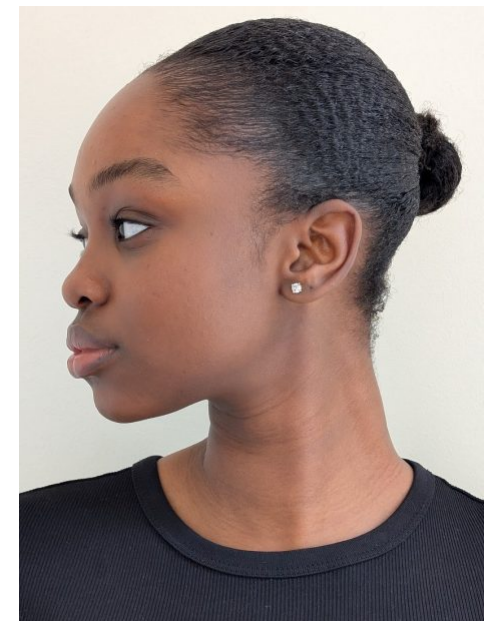

# Awa Diallo

UK

**Height** 5'10.5 **Bust** 32 **Waist** 23 **Hips** 34.5  
**Shoes** 7 **Hair** Black **Eyes** Brown

EU

**Height** 1.79 **Bust** 81 **Waist** 58 **Hips** 88  
**Shoes** 40.5 **Hair** Black **Eyes** Brown

## Awa Diallo

UK

**Height** 5'10.5 **Bust** 32 **Waist** 23 **Hips** 34.5  
**Shoes** 7 **Hair** Black **Eyes** Brown

EU

**Height** 1.79 **Bust** 81 **Waist** 58 **Hips** 88  
**Shoes** 40.5 **Hair** Black **Eyes** Brown