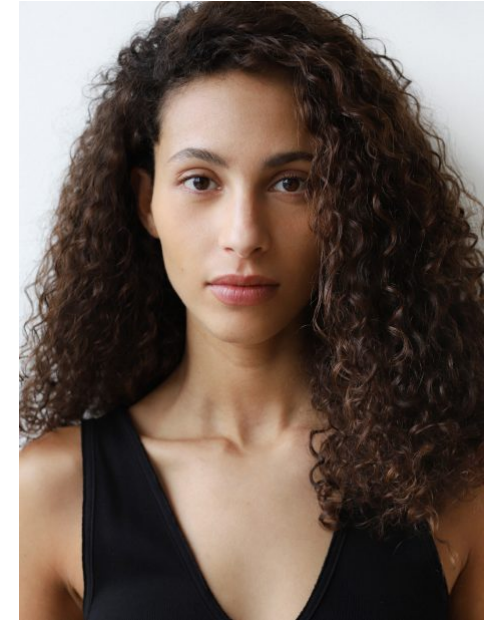

Anissa Bakhti

UK

Height 5'10.5 **Bust** 32 **Waist** 25 **Hips** 38
Shoes 7.5 **Hair** Brown **Eyes** Hazel

EU

Height 1.79 **Bust** 81 **Waist** 63 **Hips** 96
Shoes 40.5 **Hair** Brown **Eyes** Hazel