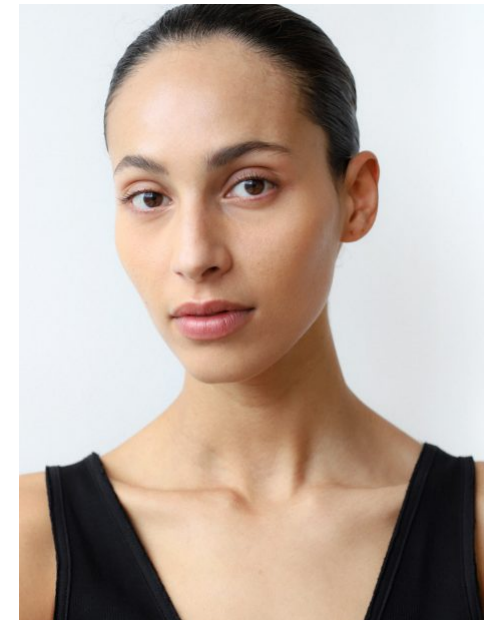

Anissa Bakhti

UK

Height 5'10.5 **Bust** 32 **Waist** 25 **Hips** 38
Shoes 7.5 **Hair** Brown **Eyes** Hazel

EU

Height 1.79 **Bust** 81 **Waist** 63 **Hips** 96
Shoes 40.5 **Hair** Brown **Eyes** Hazel

Anissa Bakhti

UK

Height 5'10.5 **Bust** 32 **Waist** 25 **Hips** 38
Shoes 7.5 **Hair** Brown **Eyes** Hazel

EU

Height 1.79 **Bust** 81 **Waist** 63 **Hips** 96
Shoes 40.5 **Hair** Brown **Eyes** Hazel

Anissa Bakhti

UK

Height 5'10.5 **Bust** 32 **Waist** 25 **Hips** 38
Shoes 7.5 **Hair** Brown **Eyes** Hazel