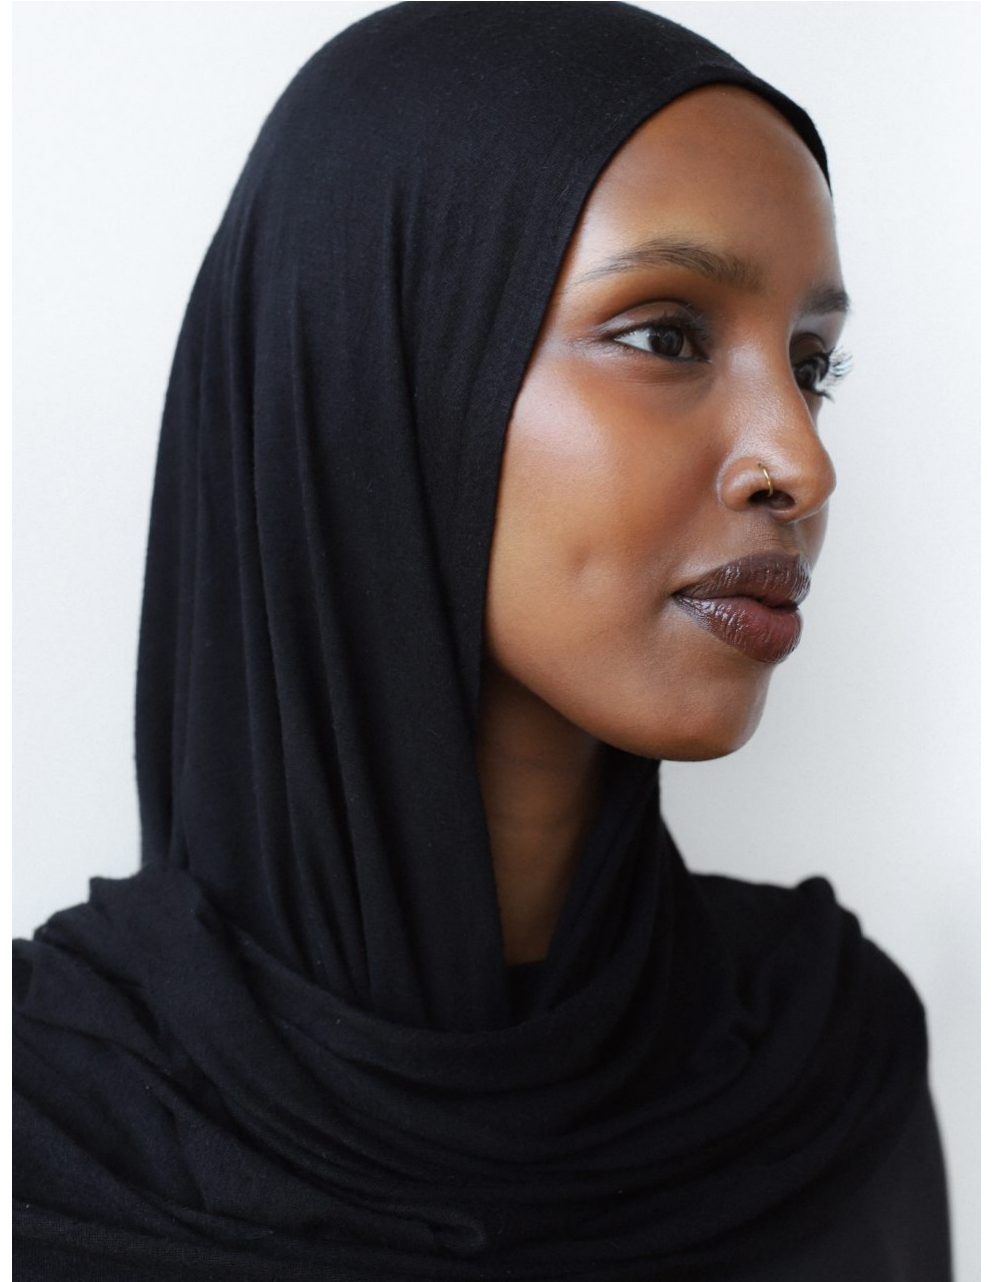

Anisa Siyaad

UK

Height 5'8.5 **Bust** 32 **Waist** 25 **Hips** 38
Shoes 7 **Eyes** Brown

EU

Height 1.74 **Bust** 80 **Waist** 63 **Hips** 96
Shoes 41 **Eyes** Brown

THE HIVE

THE HIVE

THE HIVE

THE HIVE