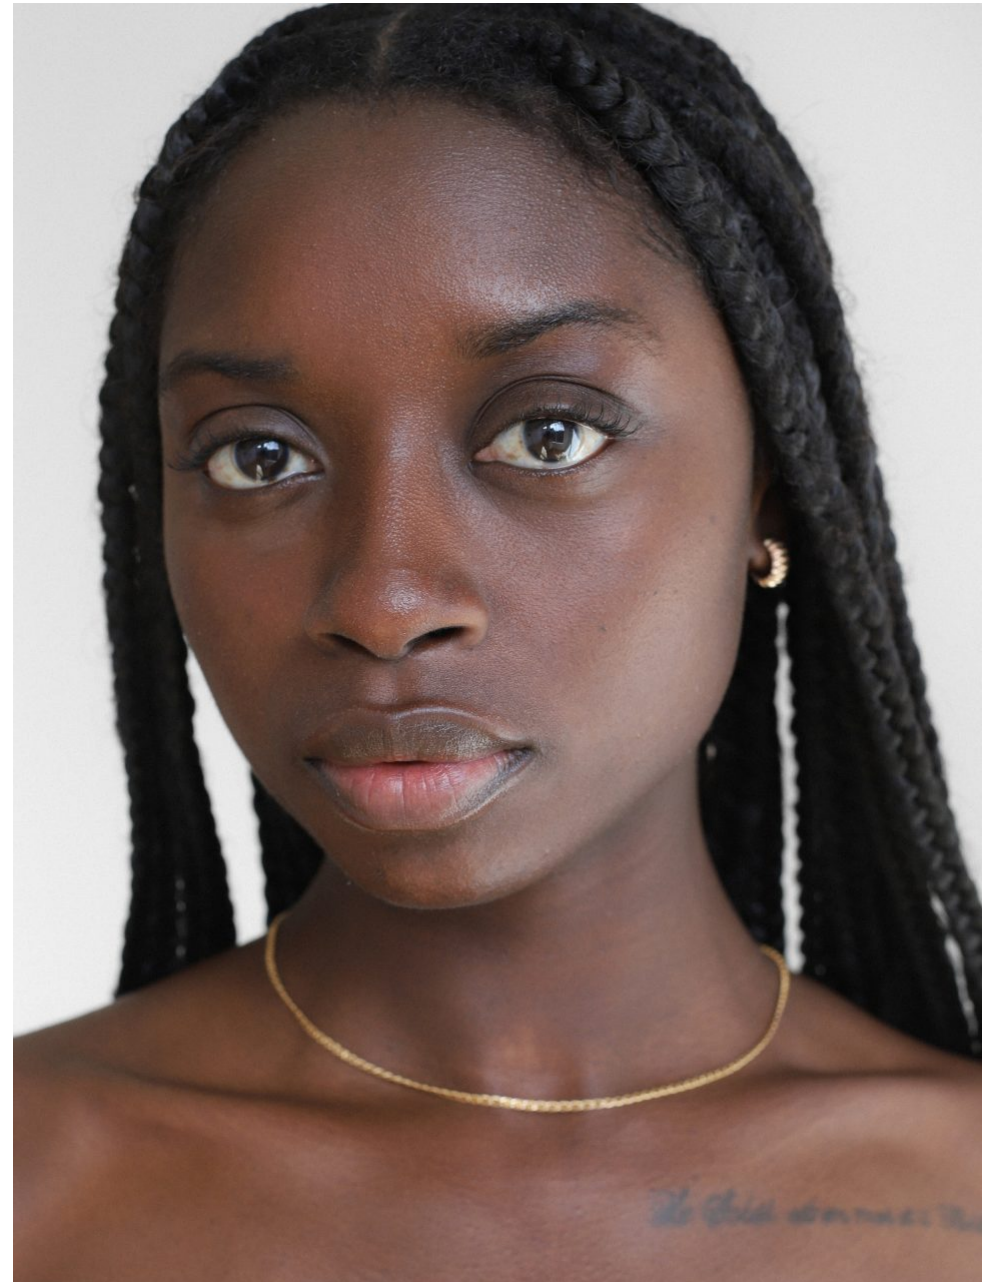

Amy Gadiaga

UK

Height 5'4 **Bust** 32 **Waist** 28 **Hips** 36
Shoes 5.5 **Hair** Black **Eyes** Dark Brown

EU

Height 1.63 **Bust** 81 **Waist** 71 **Hips** 91
Shoes 38.5 **Hair** Black **Eyes** Dark Brown

THE HIVE

Amy Gadiaga

UK

Height 5'4 **Bust** 32 **Waist** 28 **Hips** 36
Shoes 5.5 **Hair** Black **Eyes** Dark Brown

EU

Height 1.63 **Bust** 81 **Waist** 71 **Hips** 91
Shoes 38.5 **Hair** Black **Eyes** Dark Brown