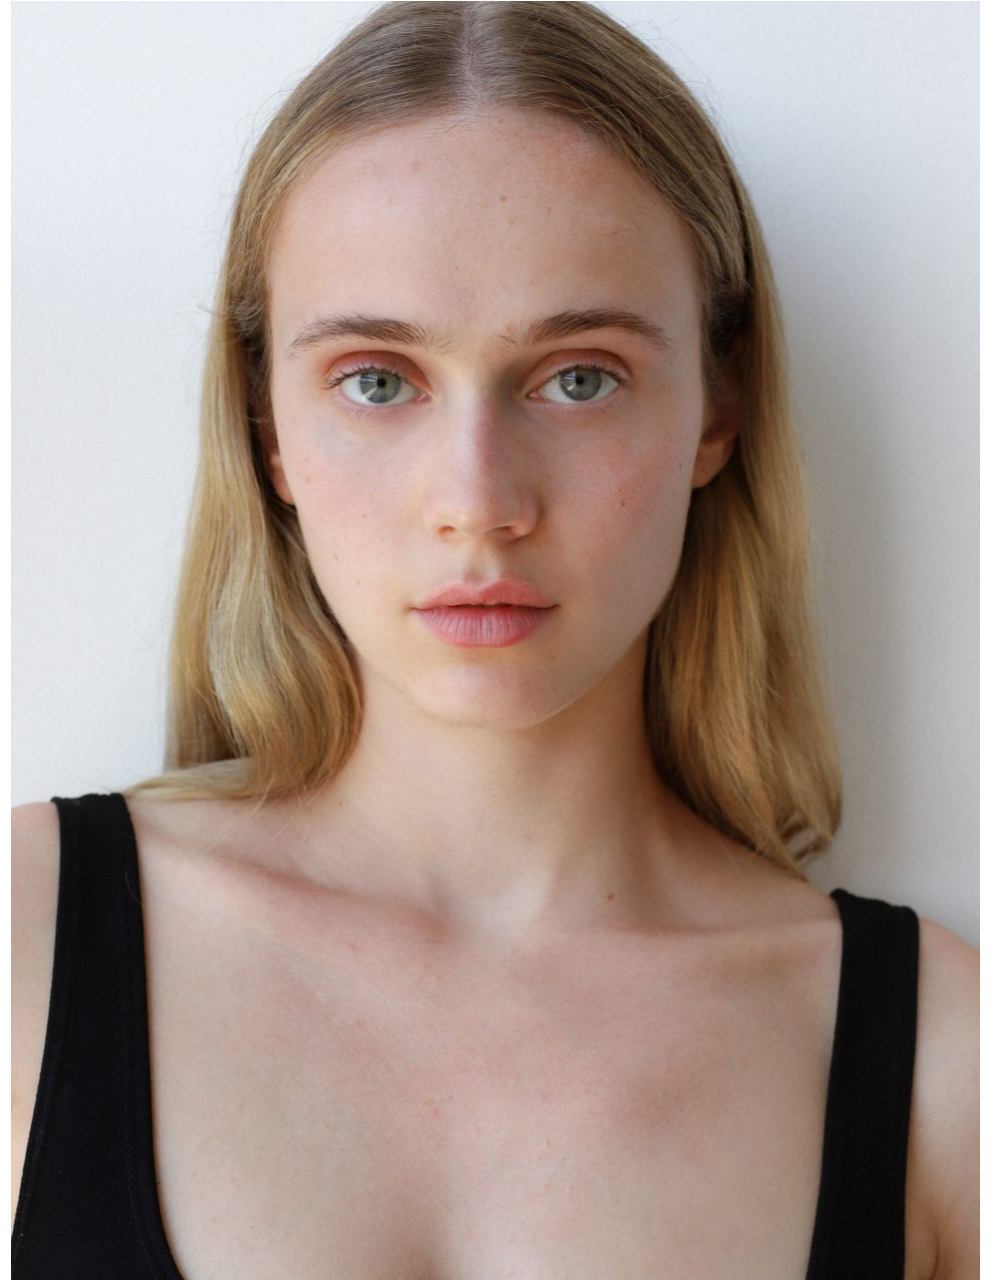

Amelia Feltham

UK

Height 5'8 **Bust** 32 **Waist** 25.5 **Hips** 34
Shoes 6 **Hair** Blonde **Eyes** Blue

EU

Height 1.76 **Bust** 81 **Waist** 65 **Hips** 86
Shoes 39 **Hair** Blonde **Eyes** Blue

Amelia Feltham

UK

Height 5'8 **Bust** 32 **Waist** 25.5 **Hips** 34
Shoes 6 **Hair** Blonde **Eyes** Blue

EU

Height 1.76 **Bust** 81 **Waist** 65 **Hips** 86
Shoes 39 **Hair** Blonde **Eyes** Blue