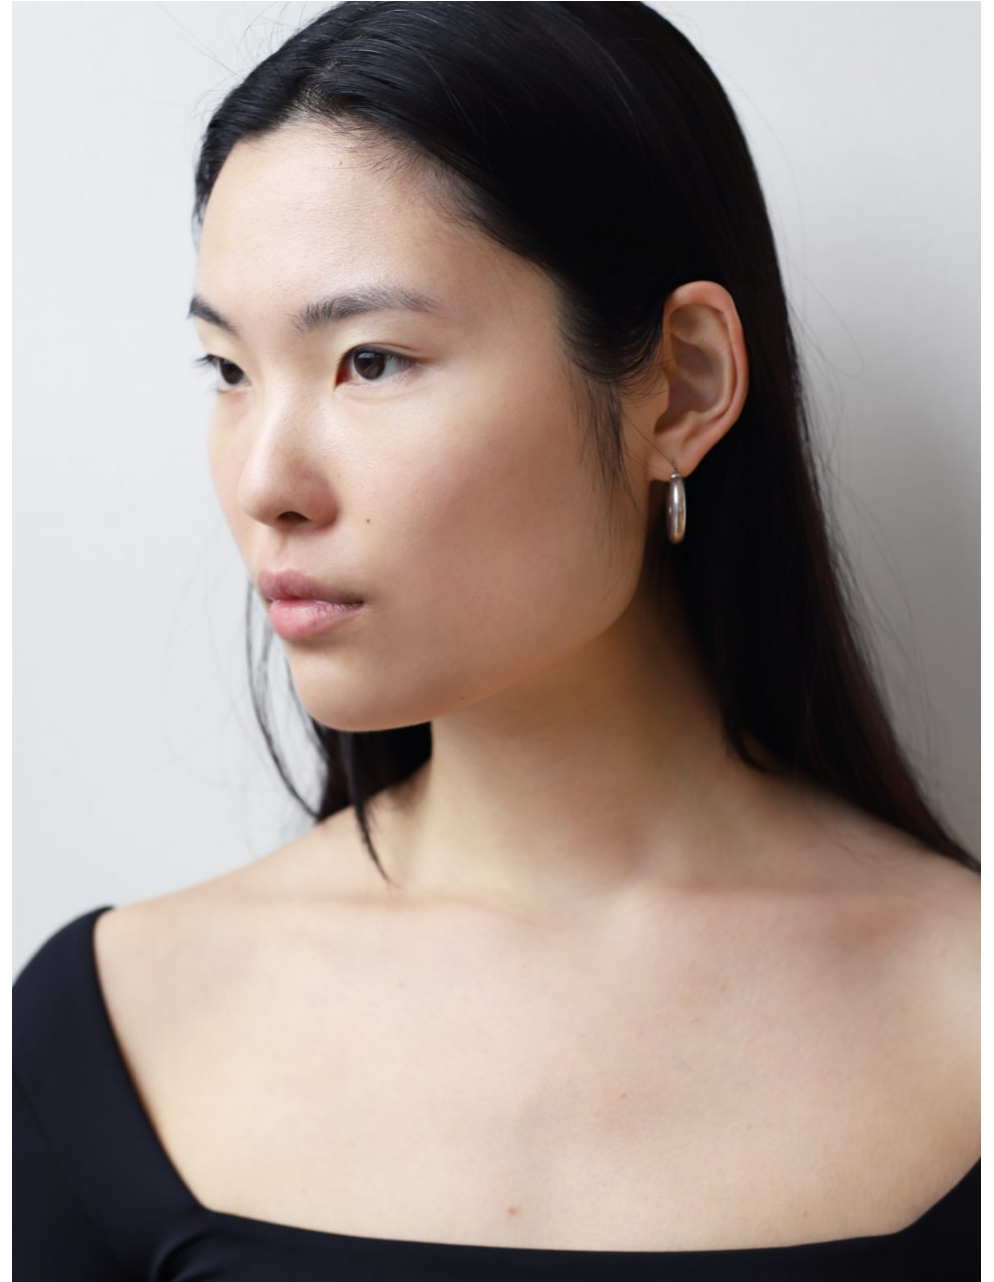

Alison Wang

UK

Height 5'10.5 **Bust** 32 **Waist** 24 **Hips** 36
Shoes 6.5 **Hair** Black **Eyes** Brown

EU

Height 179 **Bust** 81 **Waist** 61 **Hips** 91
Shoes 39.5 **Hair** Black **Eyes** Brown

THE HIVE

THE HIVE

THE HIVE

THE HIVE