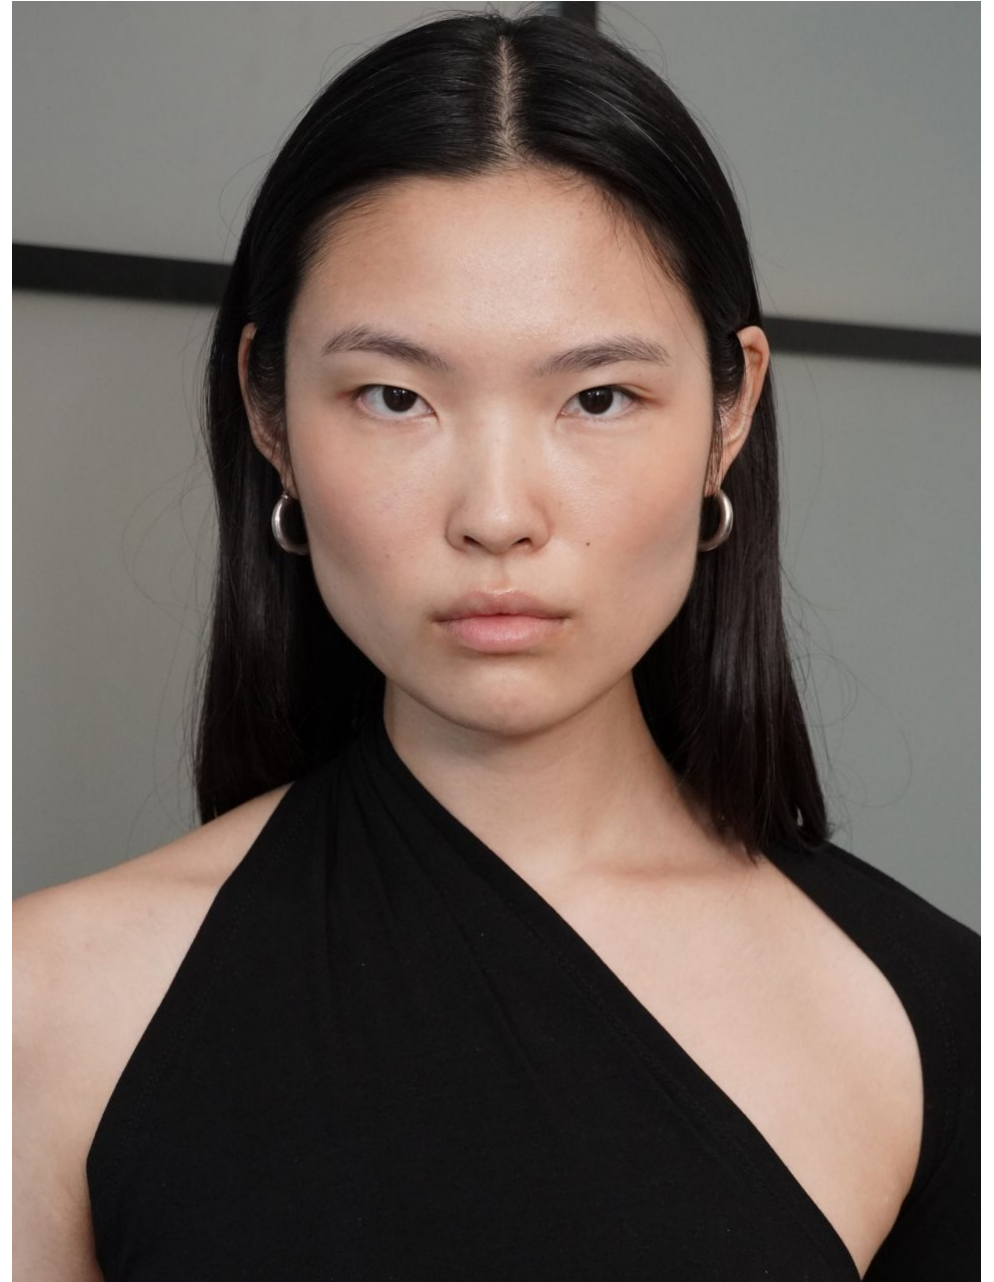

Alison Wang

UK

Height 5'10.5 **Bust** 32 **Waist** 24 **Hips** 36
Shoes 6.5 **Hair** Black **Eyes** Brown

EU

Height 179 **Bust** 81 **Waist** 61 **Hips** 91
Shoes 39.5 **Hair** Black **Eyes** Brown

THE HIVE

THE HIVE

THE HIVE

THE HIVE