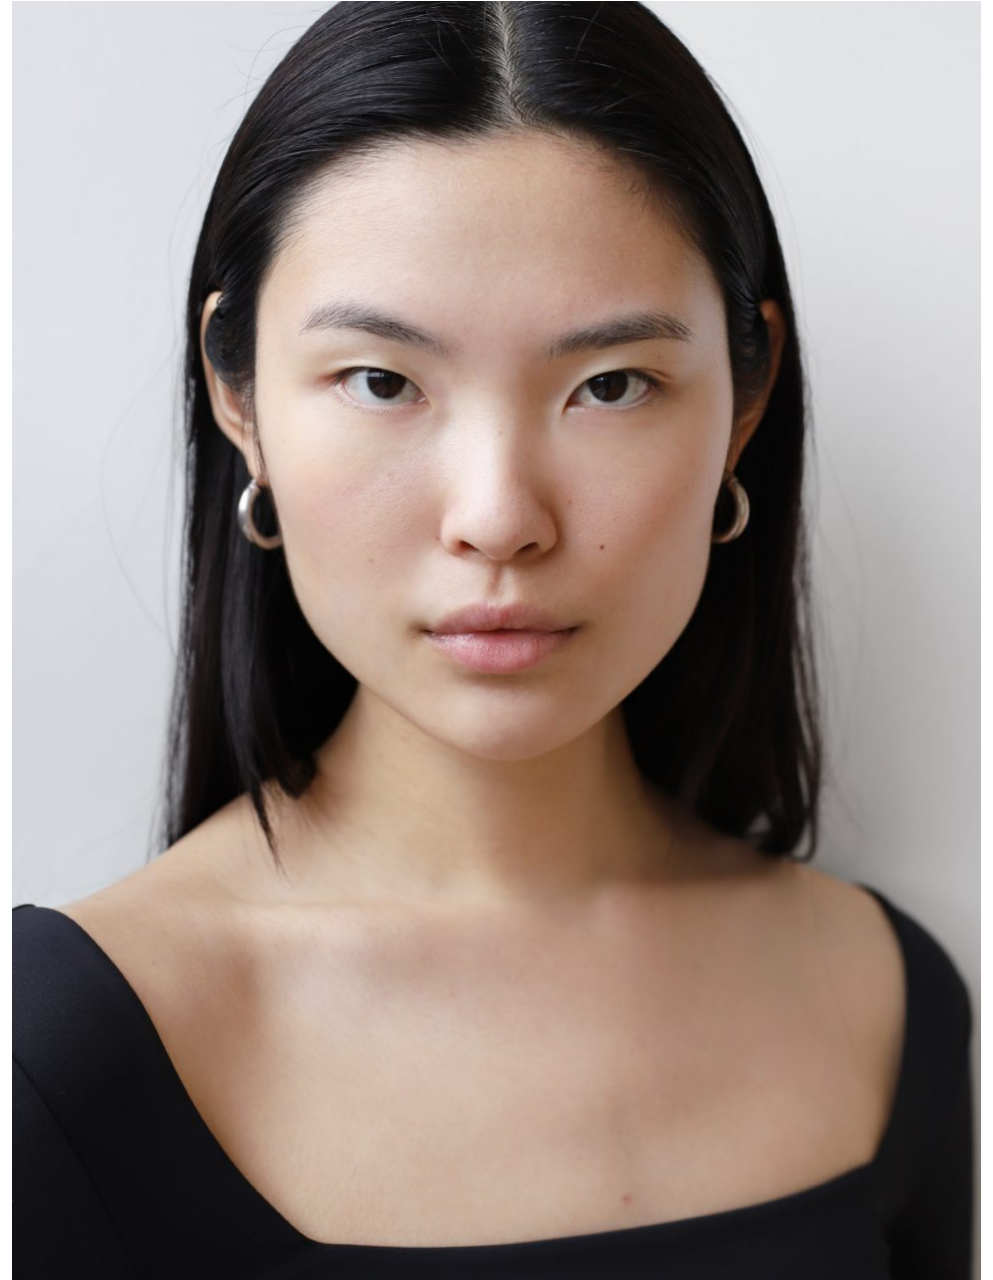

Alison Wang

UK

Height 5'10.5 **Bust** 32 **Waist** 24 **Hips** 36
Shoes 6.5 **Hair** Black **Eyes** Brown

EU

Height 179 **Bust** 81 **Waist** 61 **Hips** 91
Shoes 39.5 **Hair** Black **Eyes** Brown

THE HIVE

THE HIVE

THE HIVE

THE HIVE