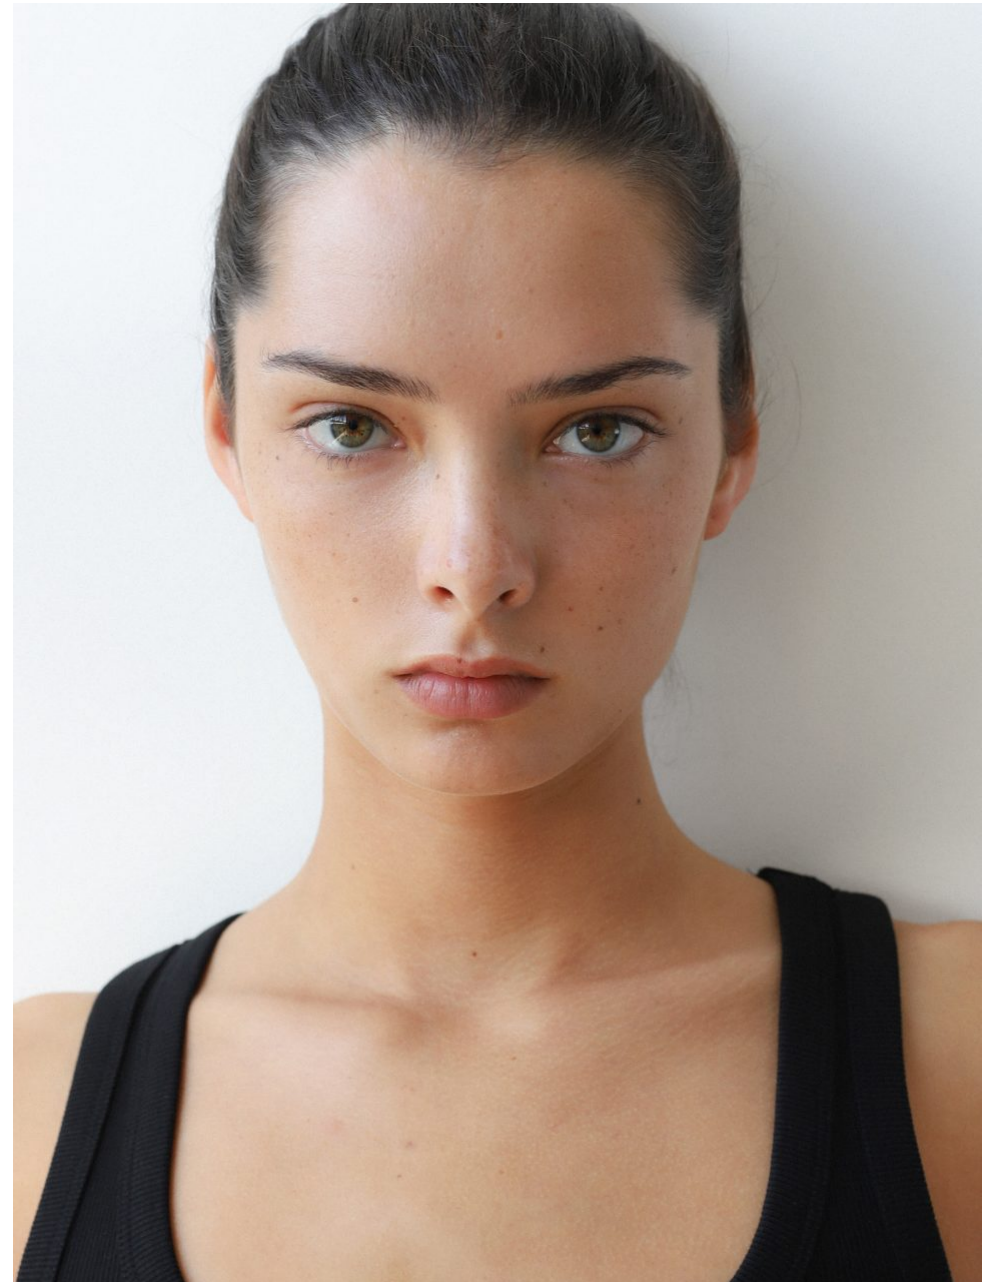

Ailsa Newton

UK

Height 5'8 **Bust** 32 **Waist** 23.5 **Hips** 35
Shoes 6.5 **Hair** Brown **Eyes** Green

EU

Height 1.73 **Bust** 81 **Waist** 60 **Hips** 89
Shoes 39.5 **Hair** Brown **Eyes** Green

Ailsa Newton

UK

Height 5'8 **Bust** 32 **Waist** 23.5 **Hips** 35
Shoes 6.5 **Hair** Brown **Eyes** Green

EU

Height 1.73 **Bust** 81 **Waist** 60 **Hips** 89
Shoes 39.5 **Hair** Brown **Eyes** Green