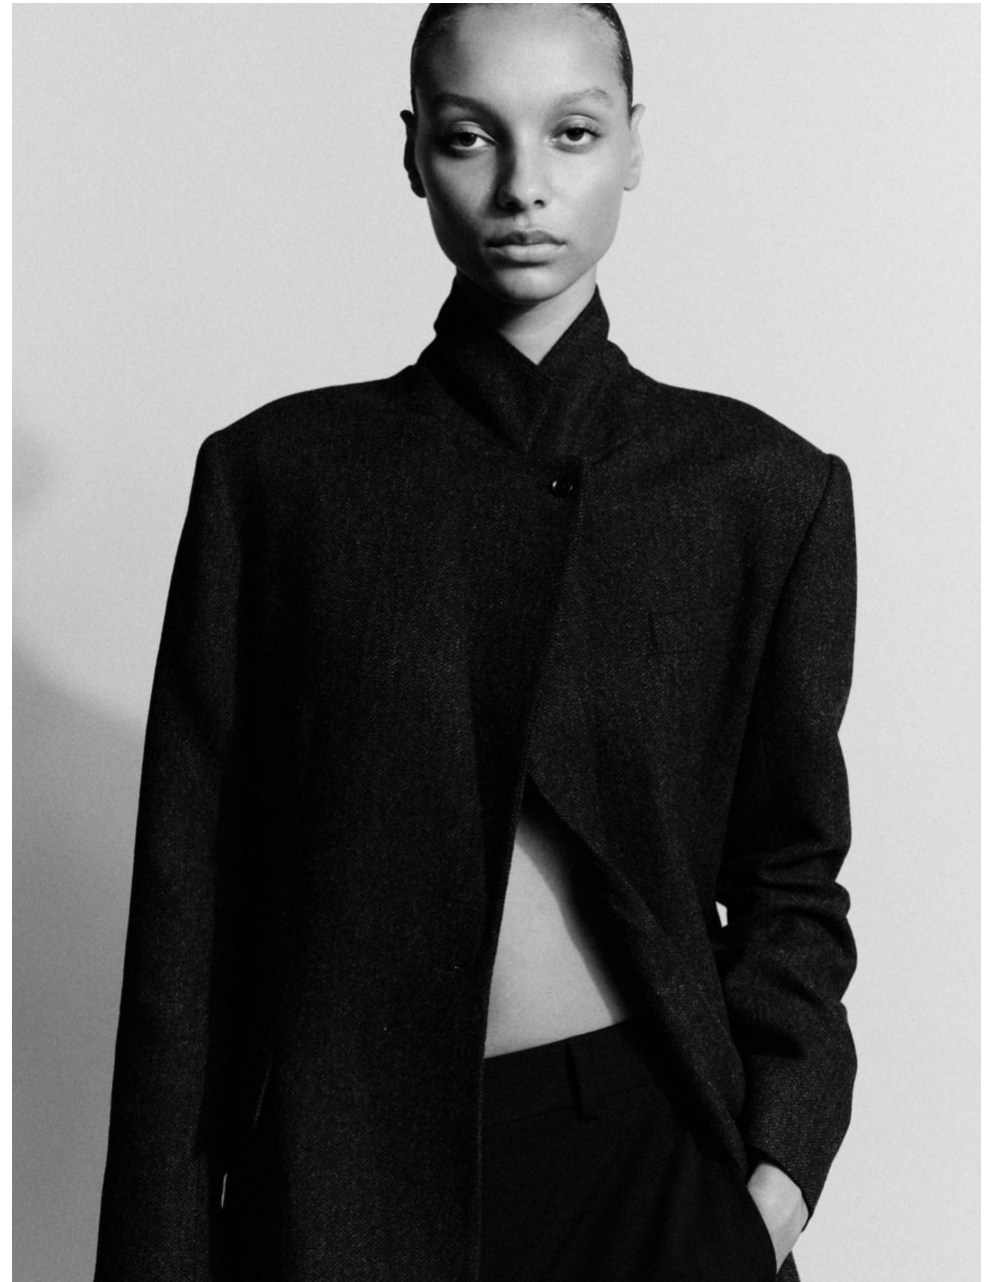

# Sophia Akosa

UK

**Height** 5'11 **Bust** 32 **Waist** 24 **Hips** 34  
**Shoes** 6.5 **Hair** Dark Brown **Eyes** Brown

EU

**Height** 1.80 **Bust** 81 **Waist** 61 **Hips** 87  
**Shoes** 39.5 **Hair** Dark Brown **Eyes** Brown