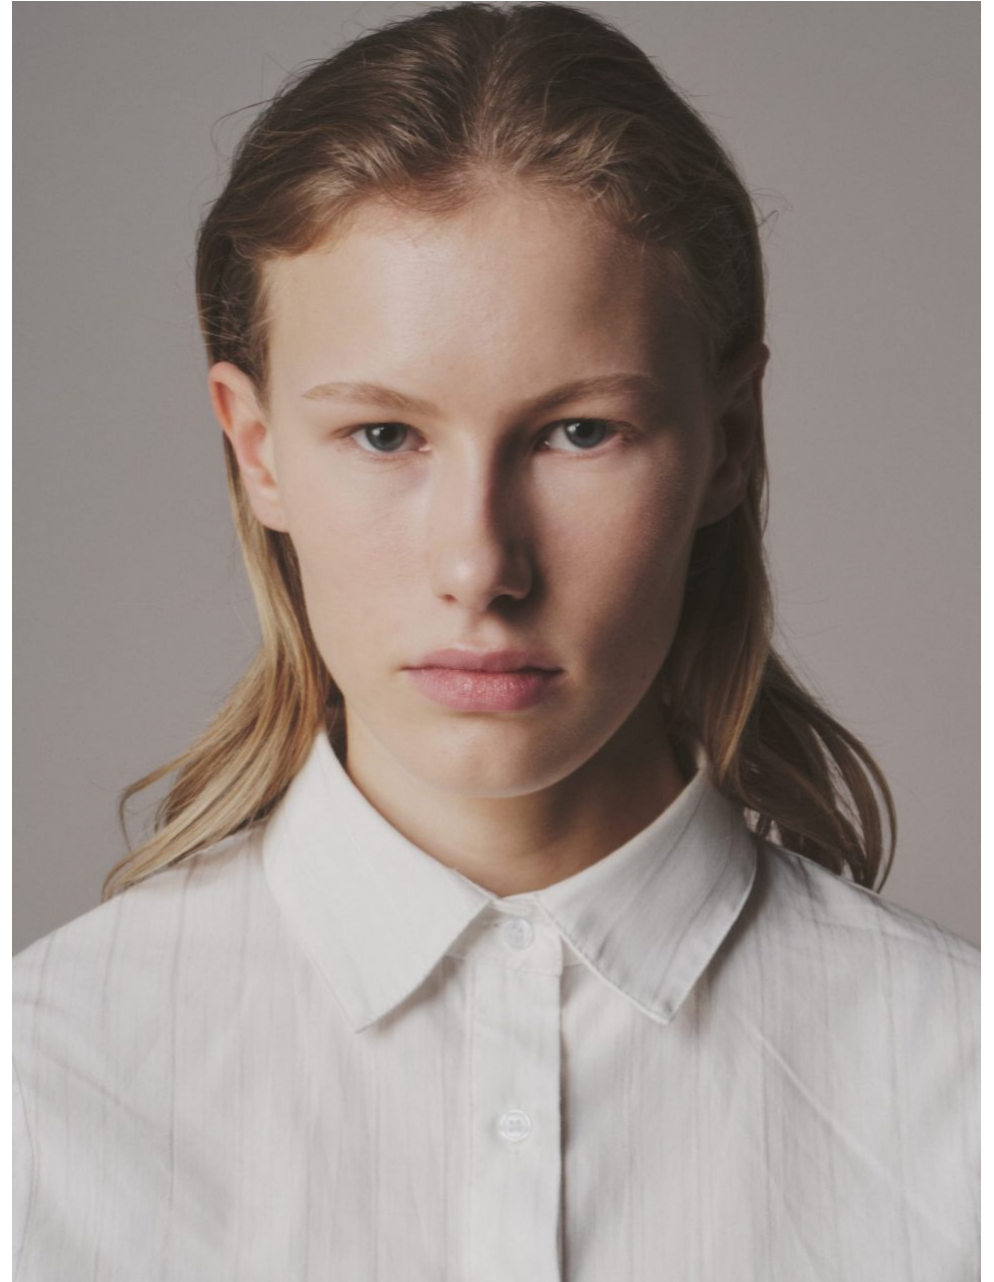

Sofie Furuset

UK

Height 5'10 **Bust** 32 **Waist** 24 **Hips** 34
Shoes 5.5 **Hair** Blonde **Eyes** Blue

EU

Height 1.78 **Bust** 81 **Waist** 61 **Hips** 86
Shoes 38.5 **Hair** Blonde **Eyes** Blue

THE HIVE