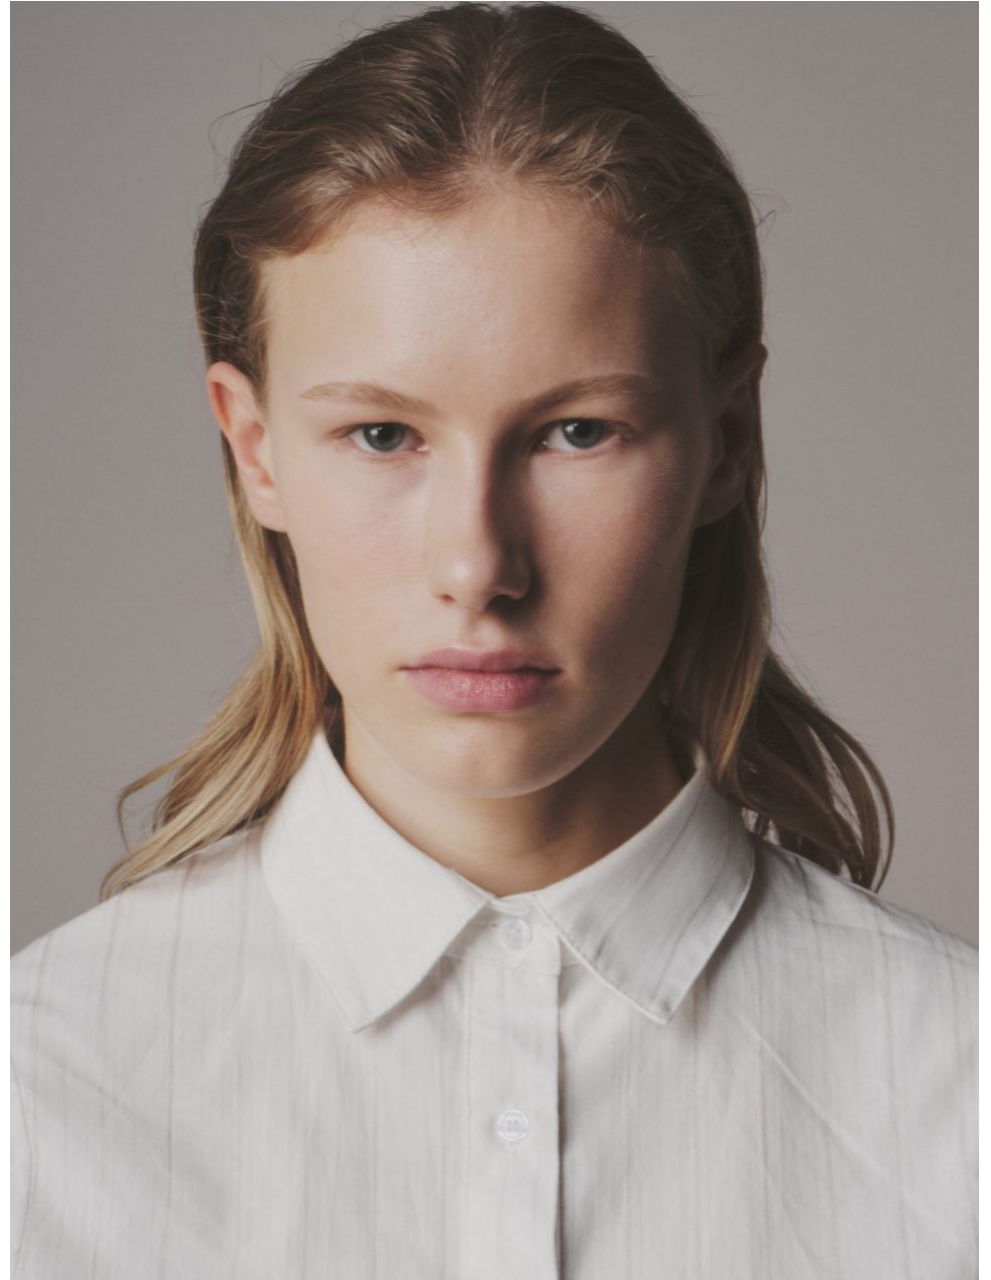

Sofie Furuset

UK

Height 5'10 **Bust** 32 **Waist** 24 **Hips** 34
Shoes 5.5 **Hair** Blonde **Eyes** Blue

EU

Height 1.78 **Bust** 81 **Waist** 61 **Hips** 86
Shoes 38.5 **Hair** Blonde **Eyes** Blue

THE HIVE