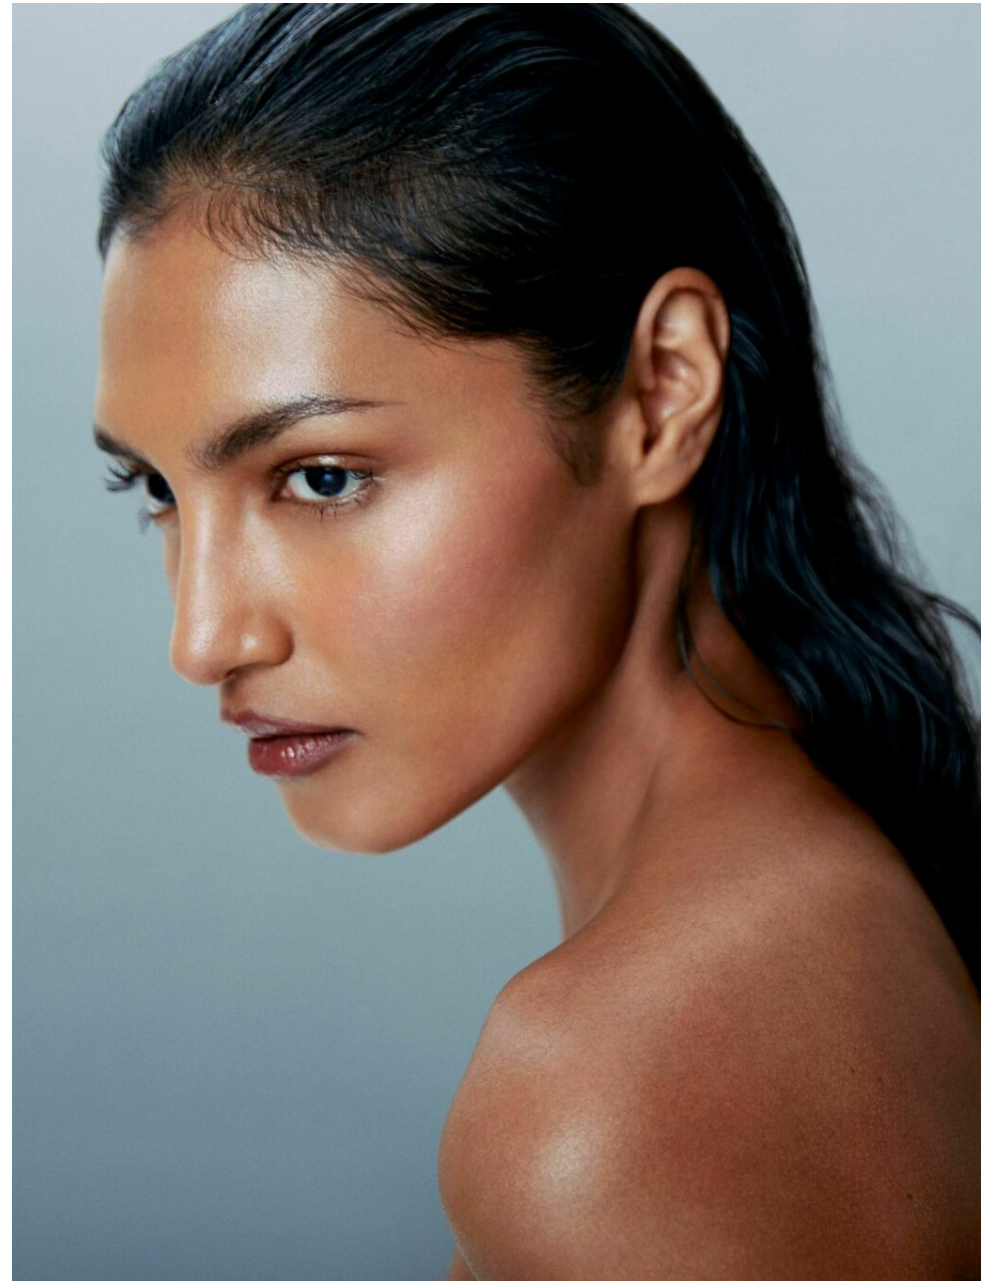

Shaanti Chaitram

UK

Height 5'9 **Bust** 32 **Waist** 24 **Hips** 34
Shoes 6 **Hair** Black **Eyes** Brown

EU

Height 1.75 **Bust** 81 **Waist** 61 **Hips** 86
Shoes 39 **Hair** Black **Eyes** Brown

THE HIVE

THE HIVE

THE HIVE

THE HIVE

THE HIVE

THE HIVE

MARC JACOBS
BEAUTY

THE HIVE

THE HIVE