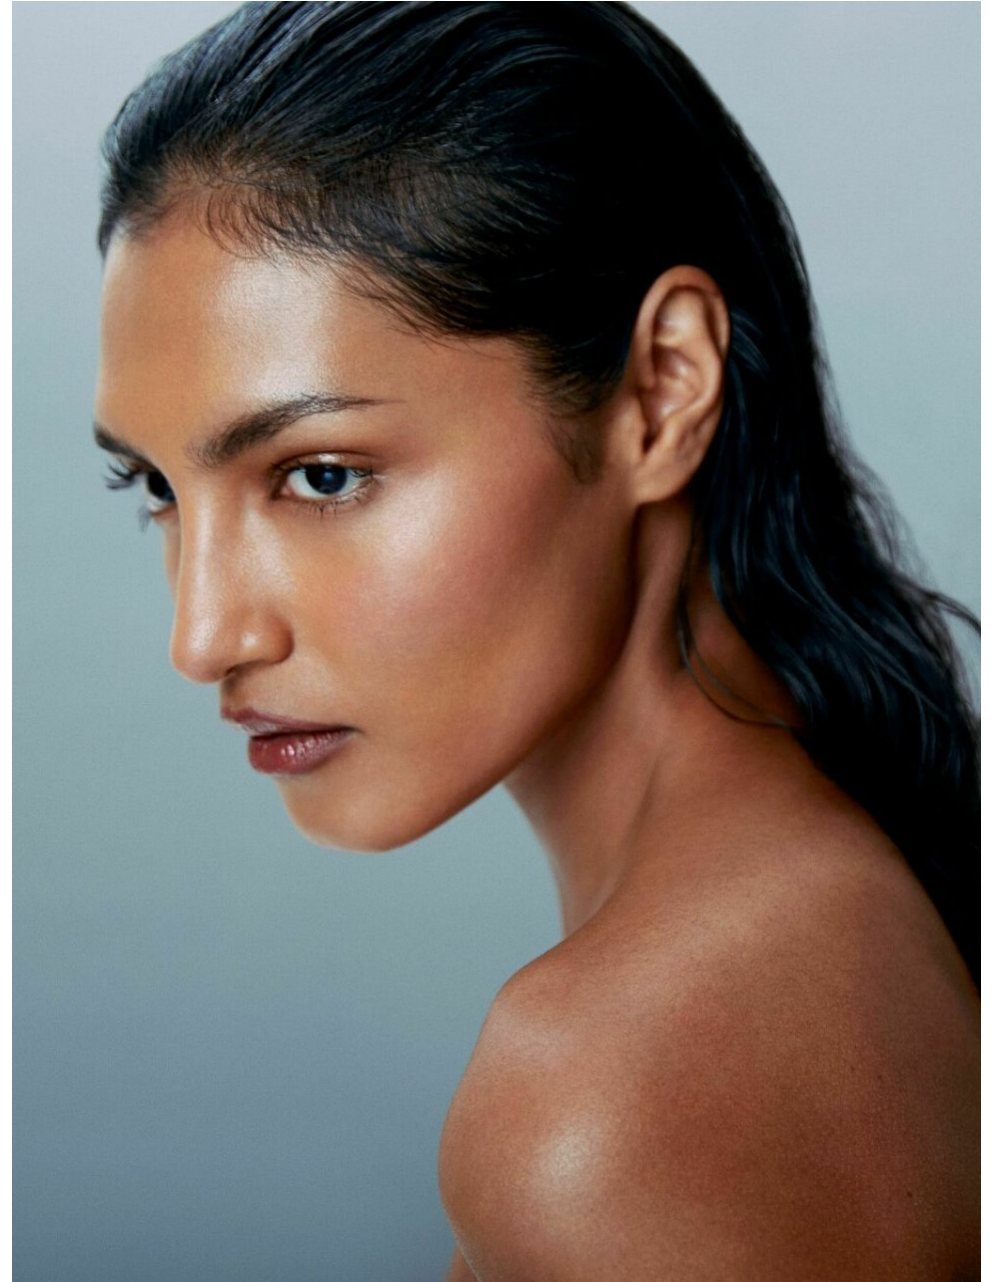

Shaanti Chaitram

UK

Height 5'9 **Bust** 32 **Waist** 24 **Hips** 34
Shoes 6 **Hair** Black **Eyes** Brown

EU

Height 1.75 **Bust** 81 **Waist** 61 **Hips** 86
Shoes 39 **Hair** Black **Eyes** Brown

THE HIVE

THE HIVE

THE HIVE

THE HIVE

THE HIVE

THE HIVE

MARC JACOBS
BEAUTY

THE HIVE

THE HIVE