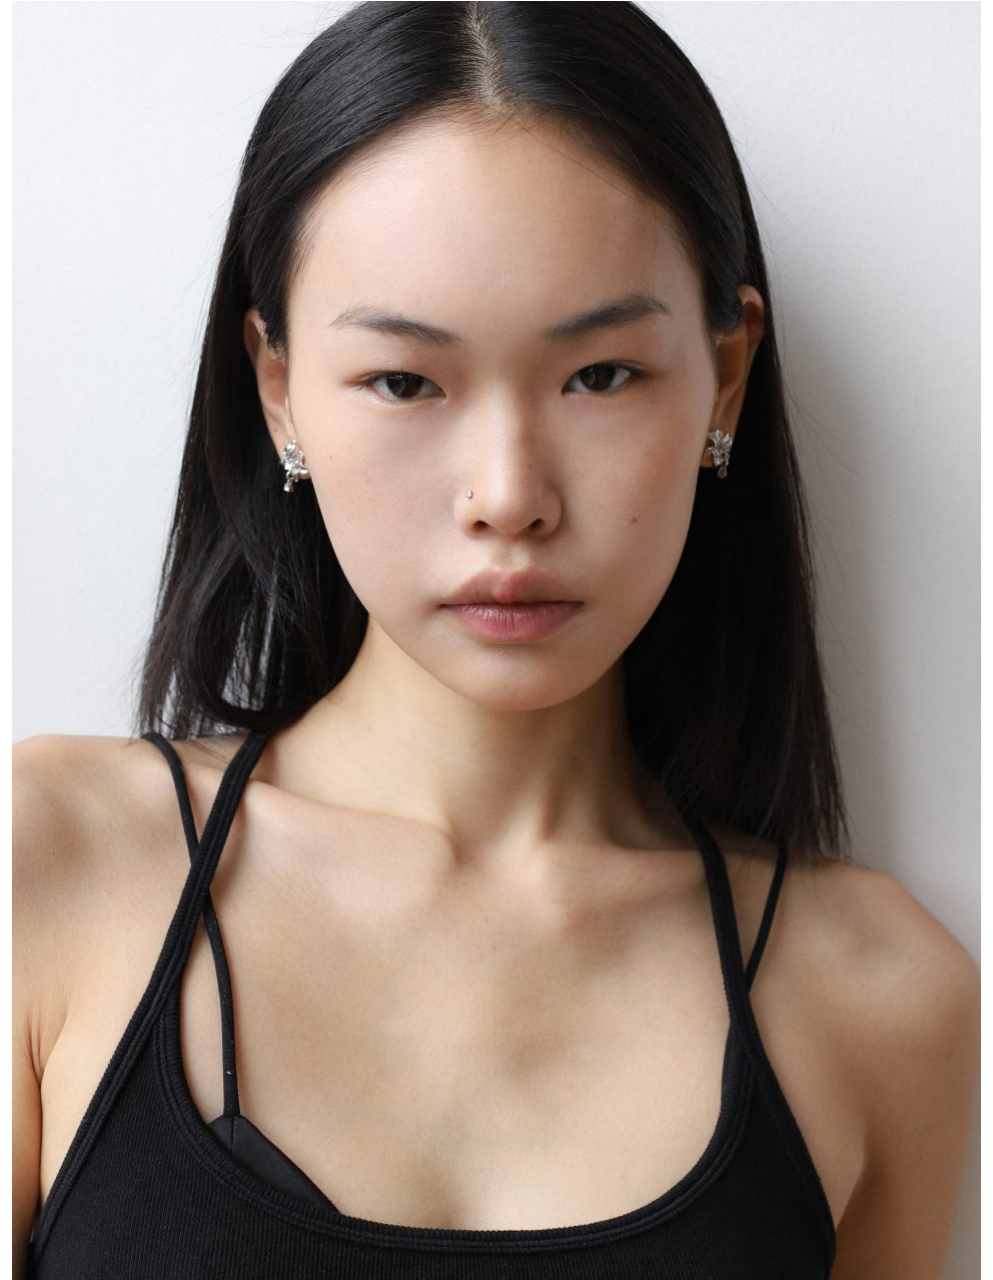

Saien Li

UK

Height 5'9.5 **Bust** 30 **Waist** 23 **Hips** 34
Shoes 5 **Hair** Black **Eyes** Brown

EU

Height 1.76 **Bust** 77 **Waist** 59 **Hips** 86
Shoes 38 **Hair** Black **Eyes** Brown

THE HIVE

THE HIVE