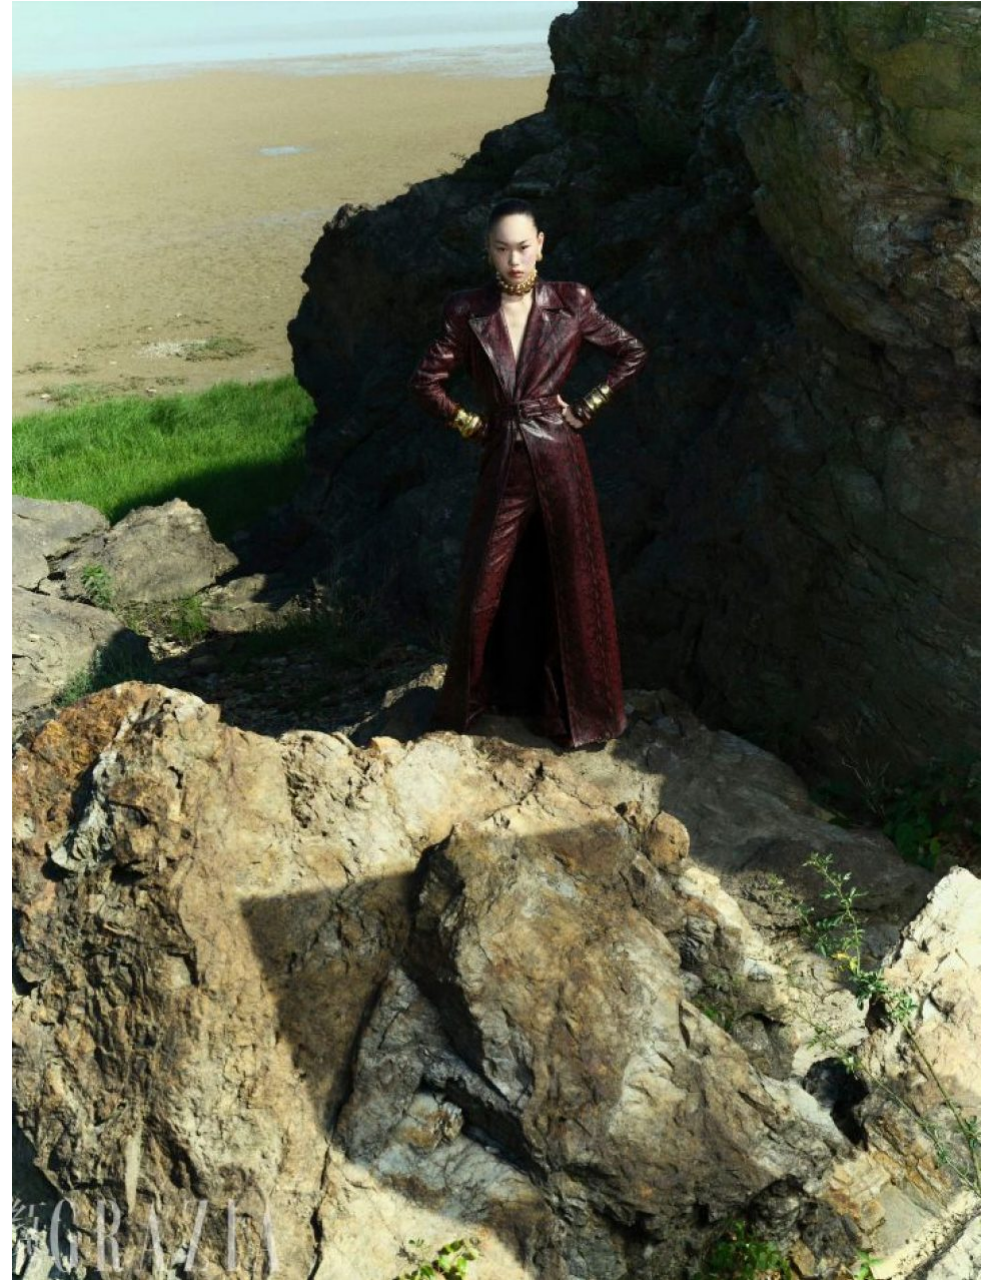

Saien Li

UK

Height 5'9.5 **Bust** 30 **Waist** 23 **Hips** 34
Shoes 5 **Hair** Black **Eyes** Brown

EU

Height 1.76 **Bust** 77 **Waist** 59 **Hips** 86
Shoes 38 **Hair** Black **Eyes** Brown

THE HIVE

THE HIVE