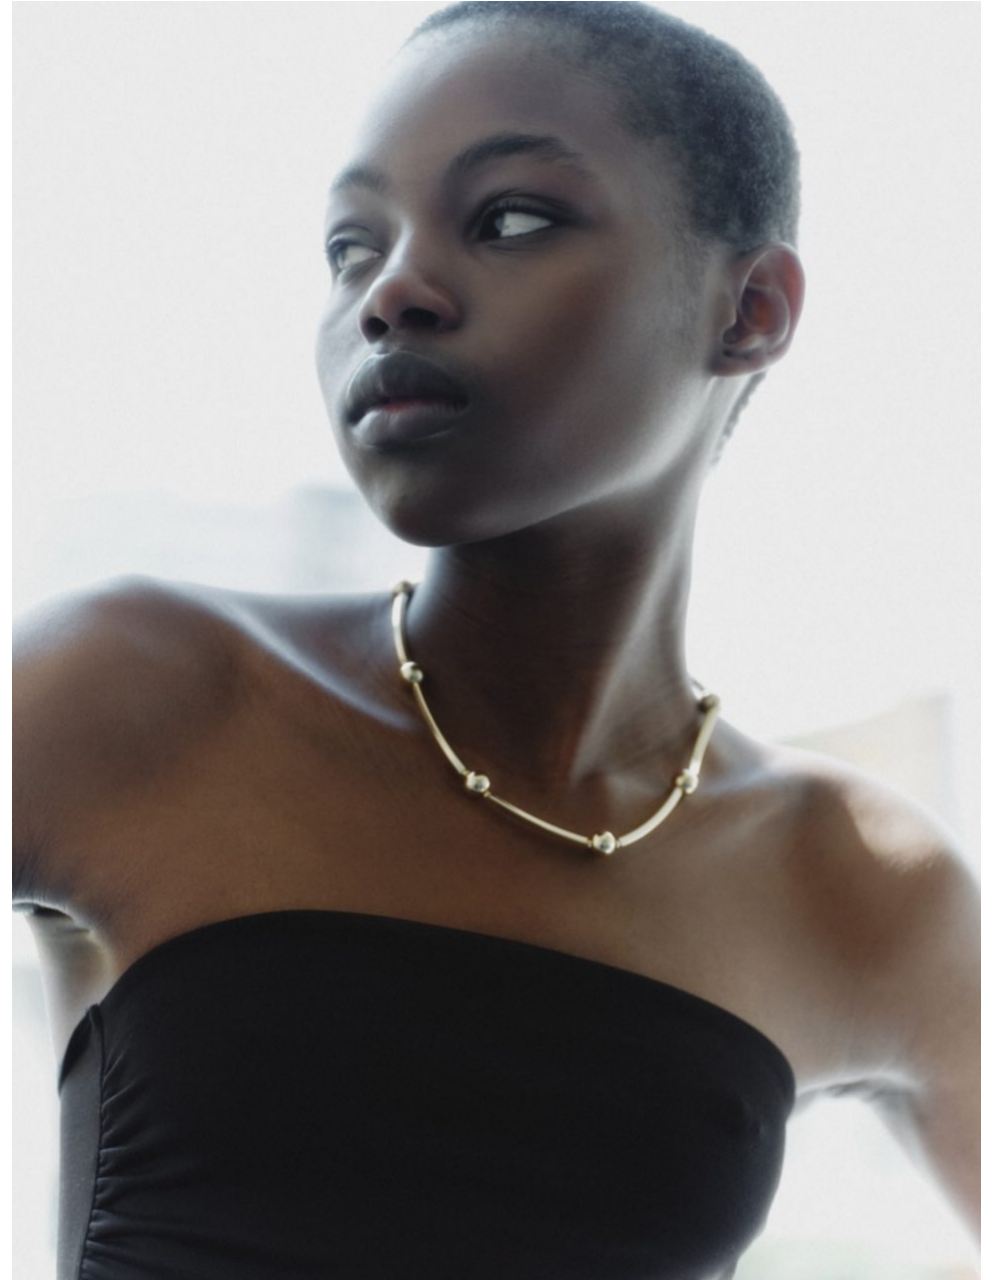

Rose Ndiaye

UK

Height 5'10 **Bust** 32 **Waist** 24 **Hips** 35
Shoes 7 **Hair** Black **Eyes** Brown

EU

Height 1.78 **Bust** 81 **Waist** 61 **Hips** 89
Shoes 40 **Hair** Black **Eyes** Brown

THE HIVE

THE HIVE

THE HIVE

THE HIVE

THE HIVE

THE HIVE

THE HIVE

THE HIVE

THE HIVE

THE HIVE