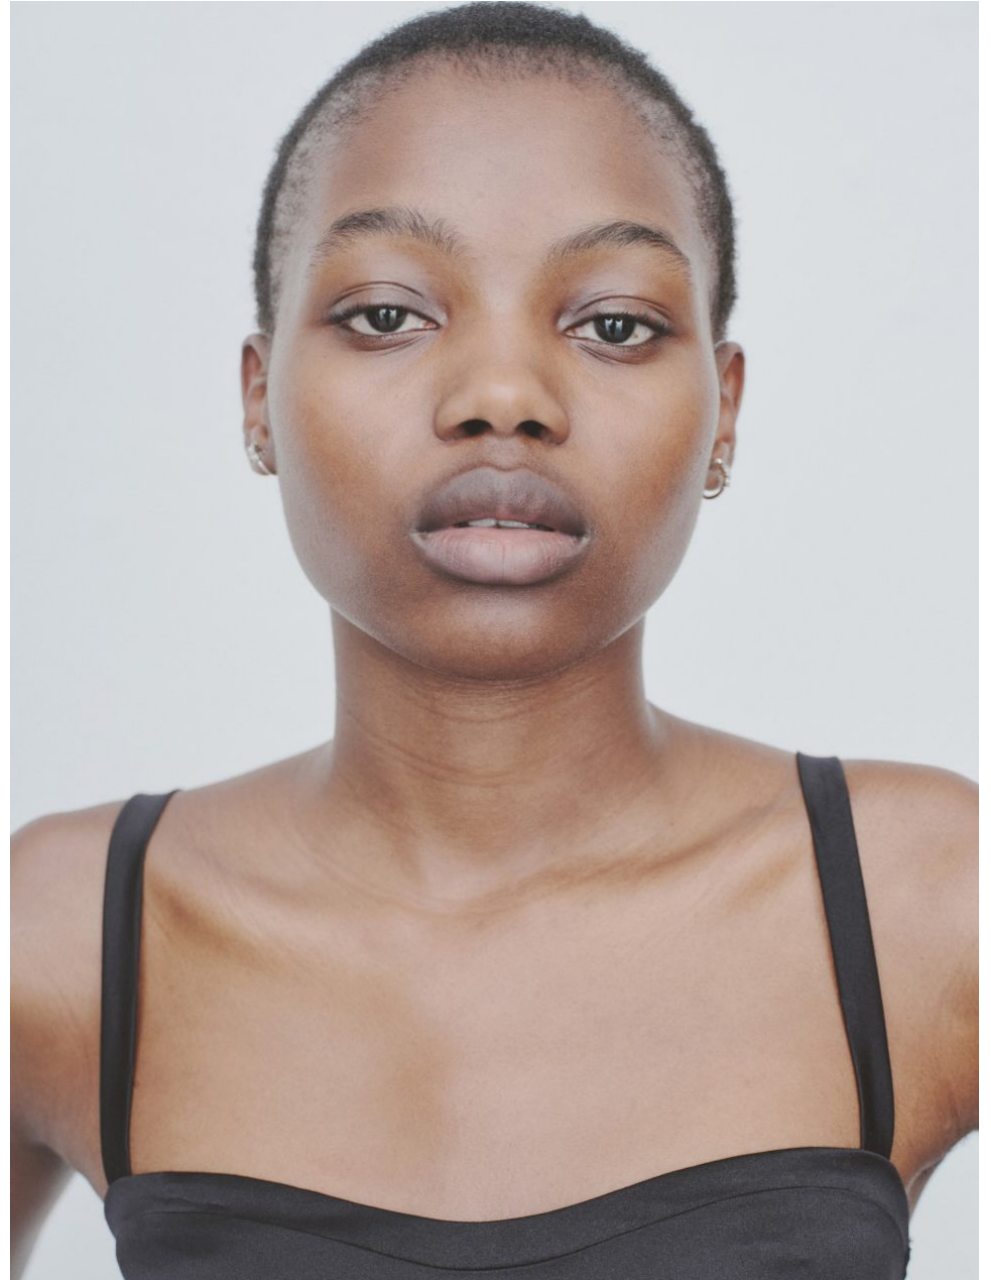

Rose Ndiaye

UK

Height 5'10 **Bust** 32 **Waist** 24 **Hips** 35
Shoes 7 **Hair** Black **Eyes** Brown

EU

Height 1.78 **Bust** 81 **Waist** 61 **Hips** 89
Shoes 40 **Hair** Black **Eyes** Brown

THE HIVE

THE HIVE