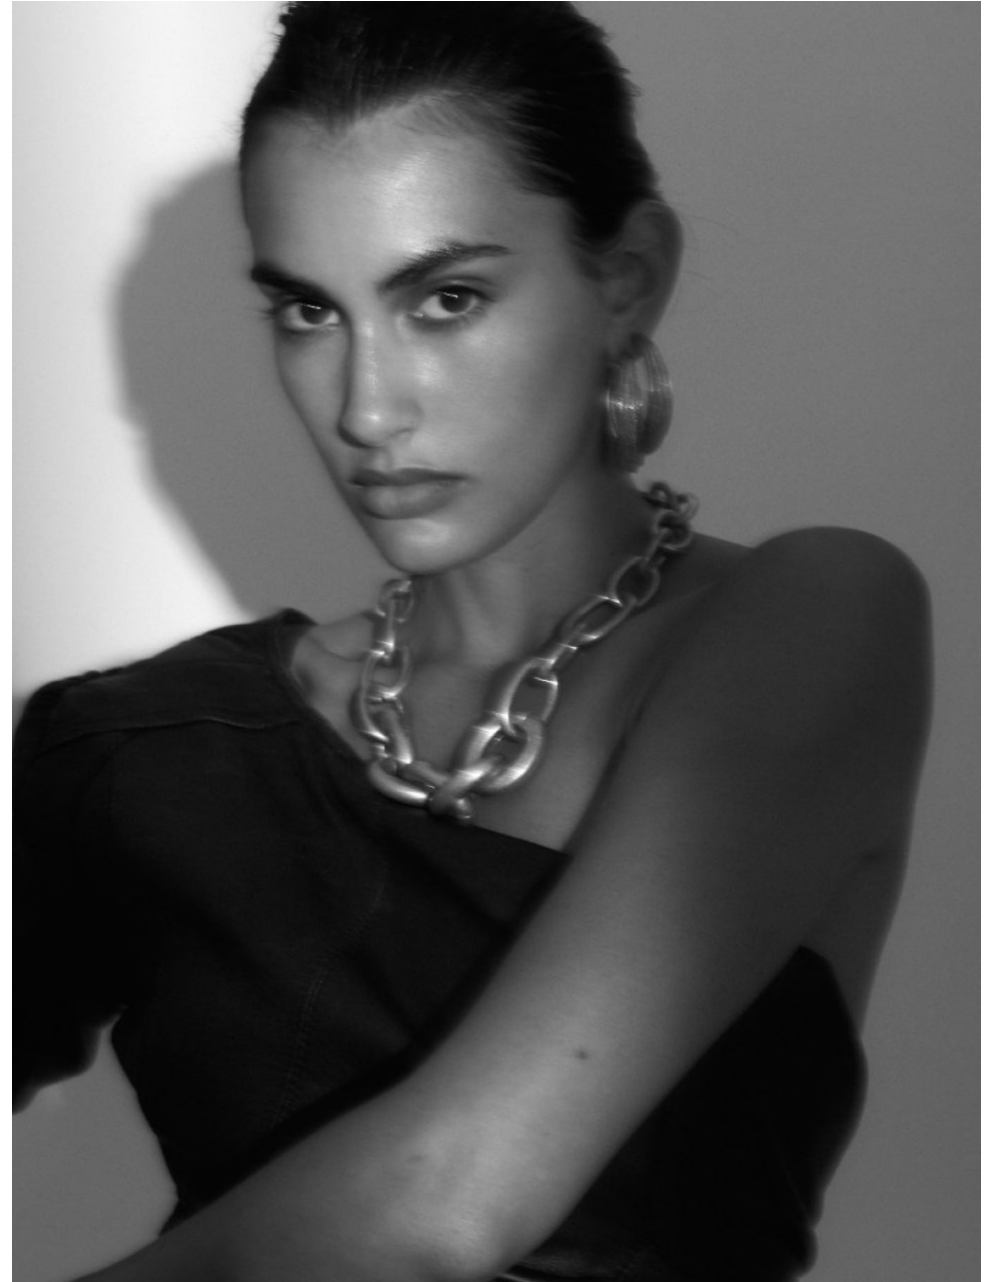

Nadine Zebib

UK

Height 5'10 **Bust** 32 **Waist** 24 **Hips** 36
Shoes 7 **Hair** Brown **Eyes** Brown

EU

Height 1.78 **Bust** 81 **Waist** 61 **Hips** 91
Shoes 40 **Hair** Brown **Eyes** Brown

THE HIVE

THE HIVE