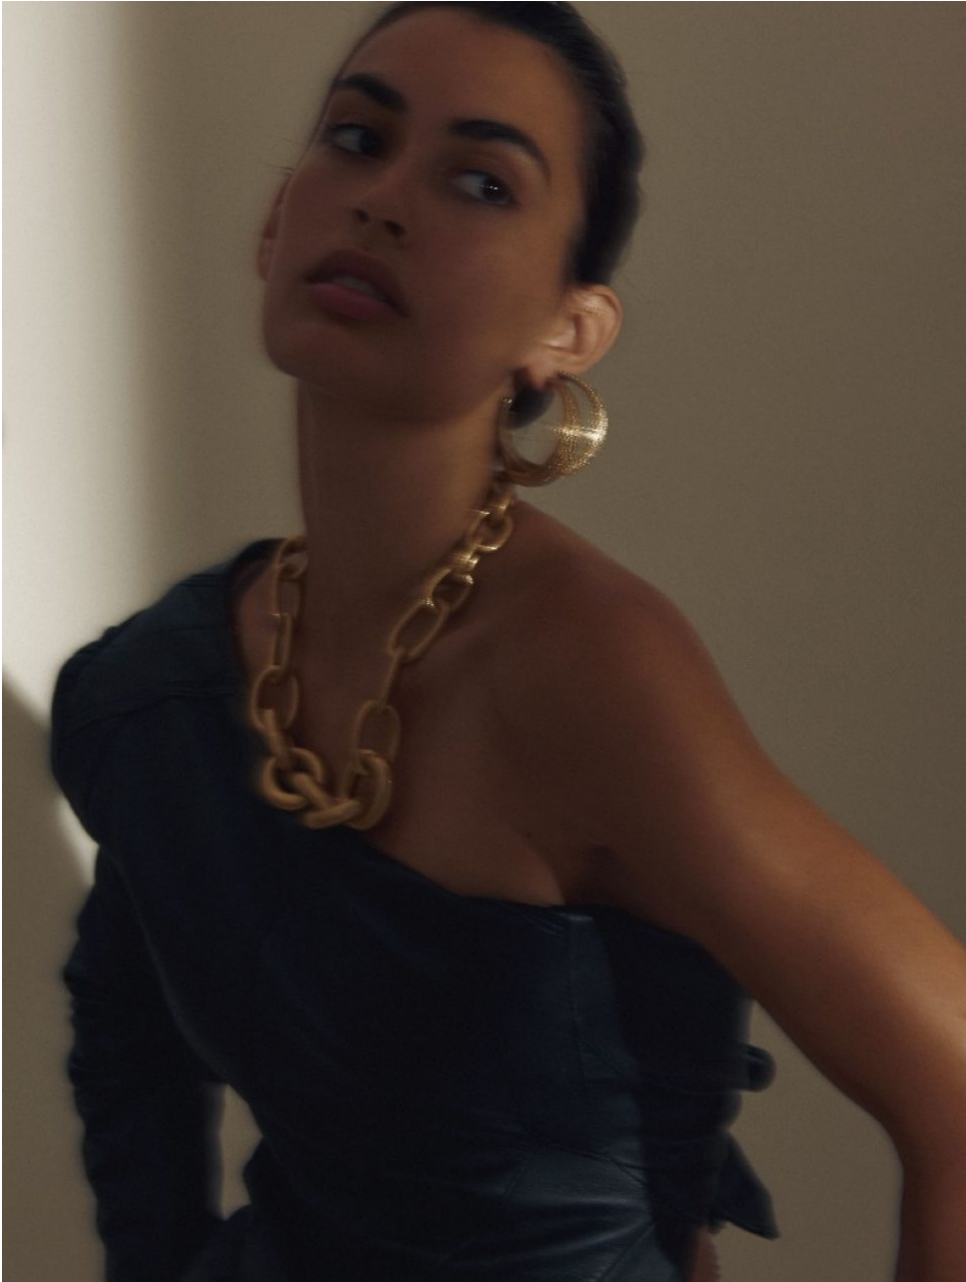

Nadine Zebib

UK

Height 5'10 **Bust** 32 **Waist** 24 **Hips** 36
Shoes 7 **Hair** Brown **Eyes** Brown

EU

Height 1.78 **Bust** 81 **Waist** 61 **Hips** 91
Shoes 40 **Hair** Brown **Eyes** Brown

THE HIVE

THE HIVE

THE HIVE

THE HIVE

THE HIVE

THE HIVE

THE HIVE

THE HIVE

THE HIVE