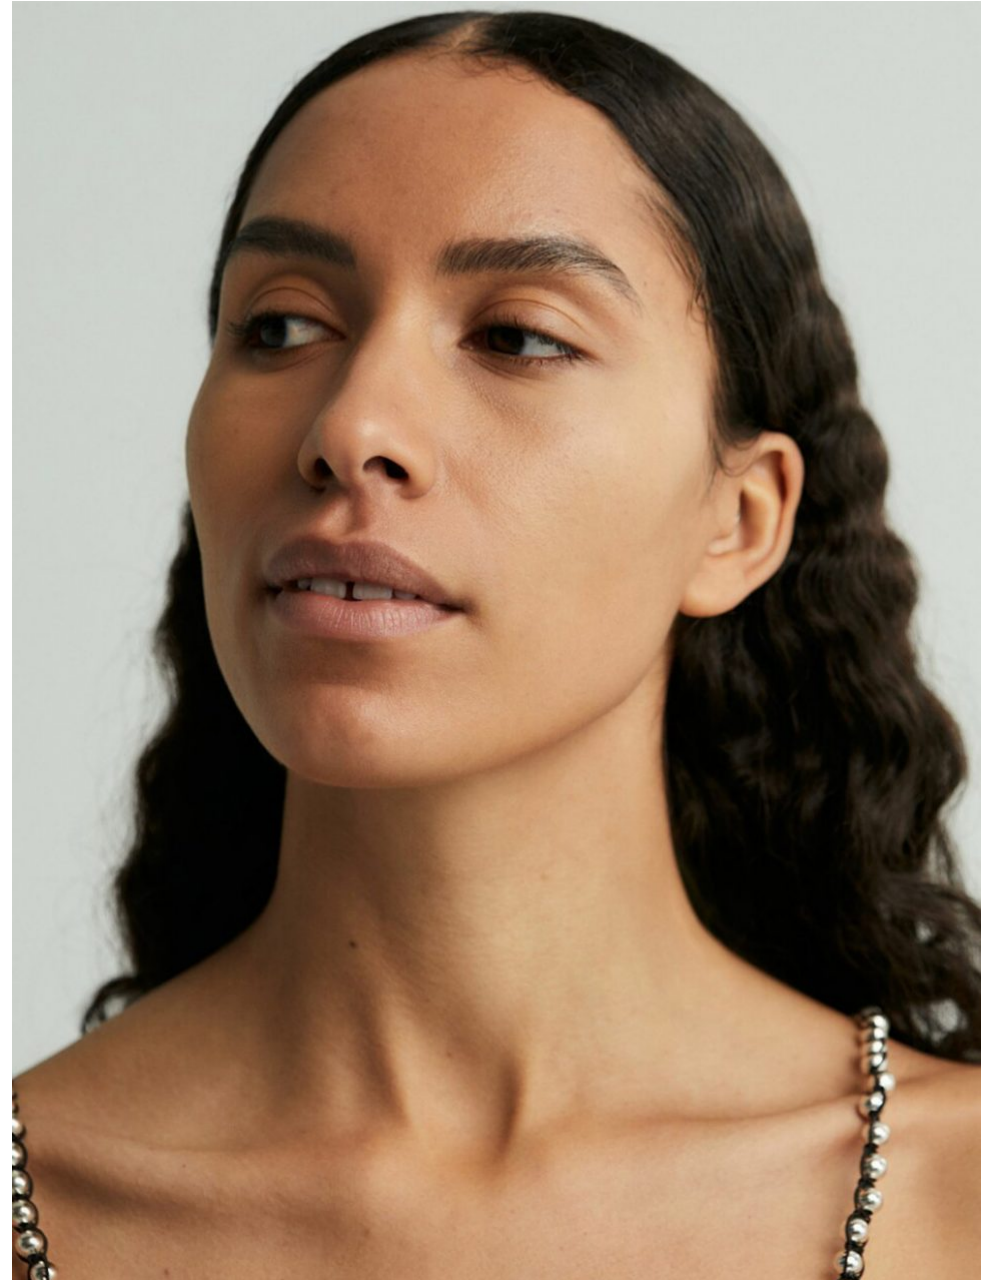

Michelle Gandrup

UK

Height 59.5 **Bust** 32 **Waist** 27 **Hips** 39
Shoes 8 **Hair** Black **Eyes** Brown

EU

Height 1.77 **Bust** 81 **Waist** 69 **Hips** 99
Shoes 41 **Hair** Black **Eyes** Brown

THE HIVE