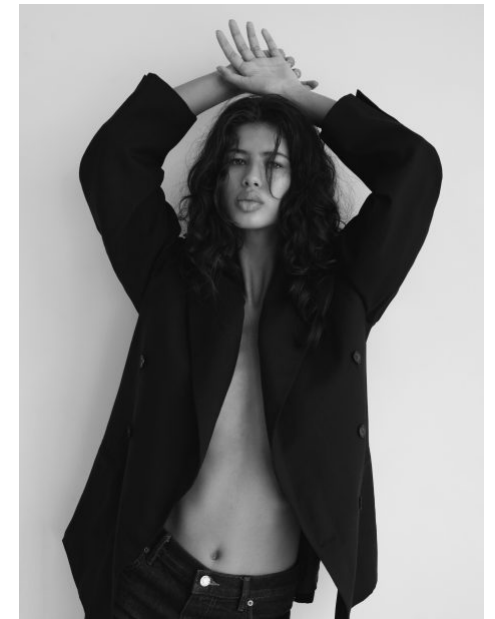

# Melyssa Garcia

UK

**Height** 5'10 **Bust** 31 **Waist** 26.5 **Hips** 38  
**Shoes** 7.5 **Hair** Brown **Eyes** Green

EU

**Height** 1.78 **Bust** 78.5 **Waist** 67 **Hips** 96  
**Shoes** 40.5 **Hair** Brown **Eyes** Green