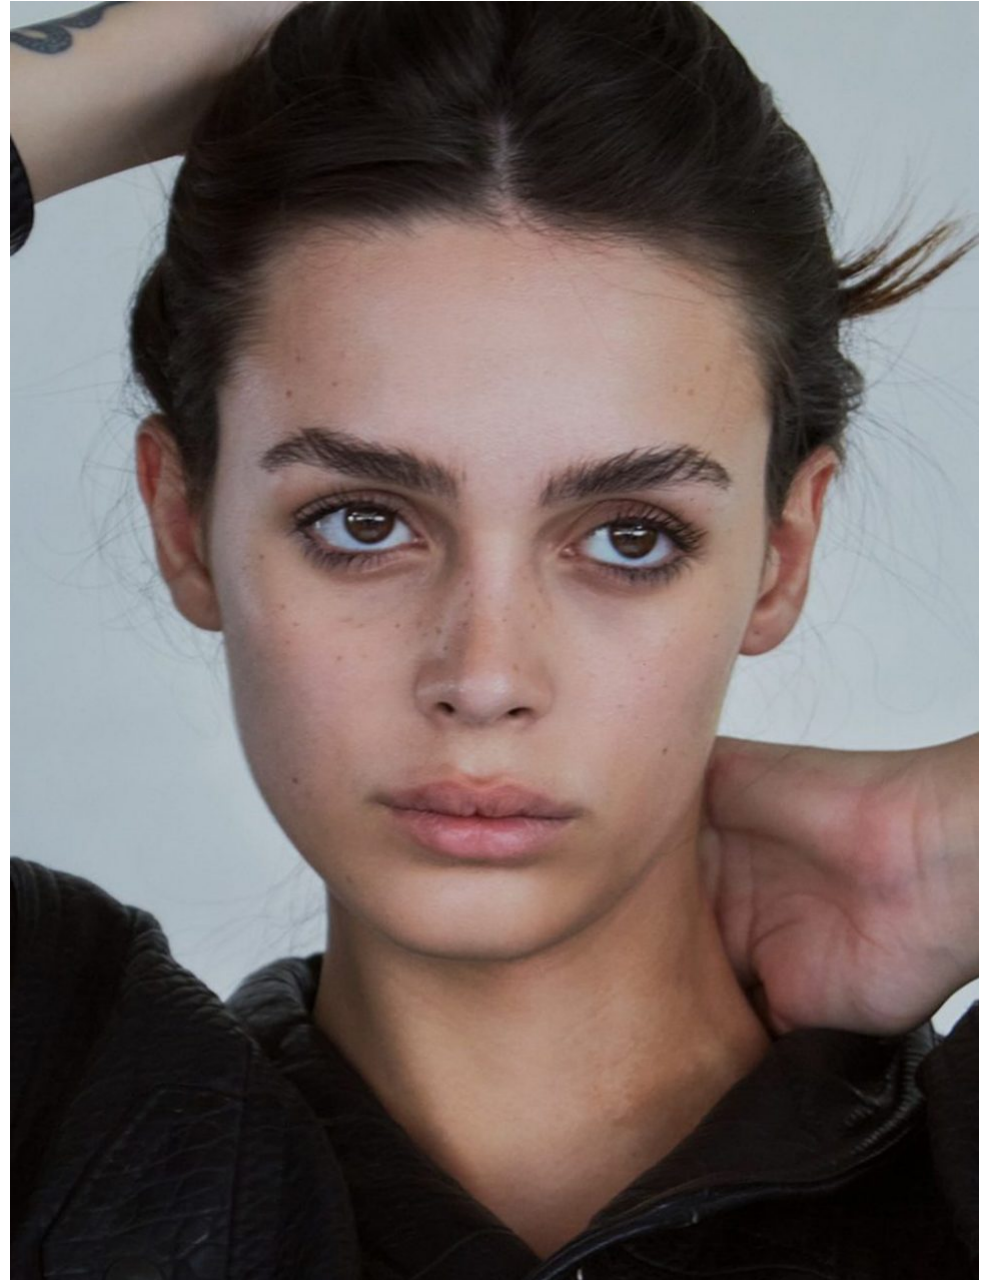

# Mavi Garcez

UK

**Height** 5' 11½" **Bust** 32 **Waist** 24 **Hips** 35  
**Shoes** 8 **Hair** Brown **Eyes** Brown

EU

**Height** 1.82 **Bust** 80 **Waist** 61 **Hips** 89  
**Shoes** 41 **Hair** Brown **Eyes** Brown

# THE HIVE

---