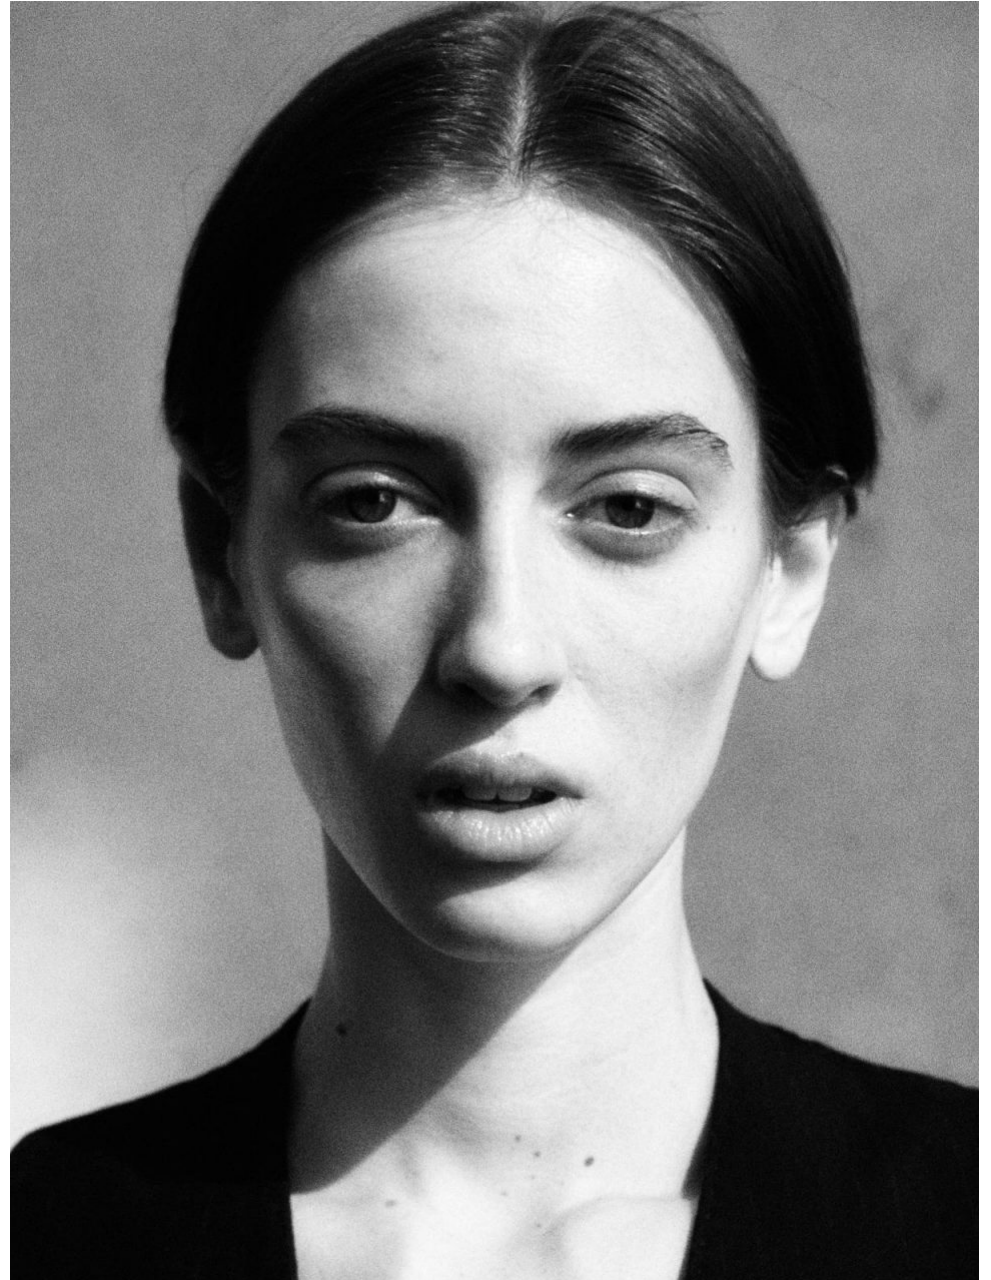

# Mattie Niles

UK

**Height** 5'10 **Bust** 32 **Waist** 24 **Hips** 35  
**Shoes** 7 **Hair** Brown **Eyes** Hazel

EU

**Height** 1.78 **Bust** 81 **Waist** 61 **Hips** 88  
**Shoes** 40 **Hair** Brown **Eyes** Hazel

# THE HIVE

---