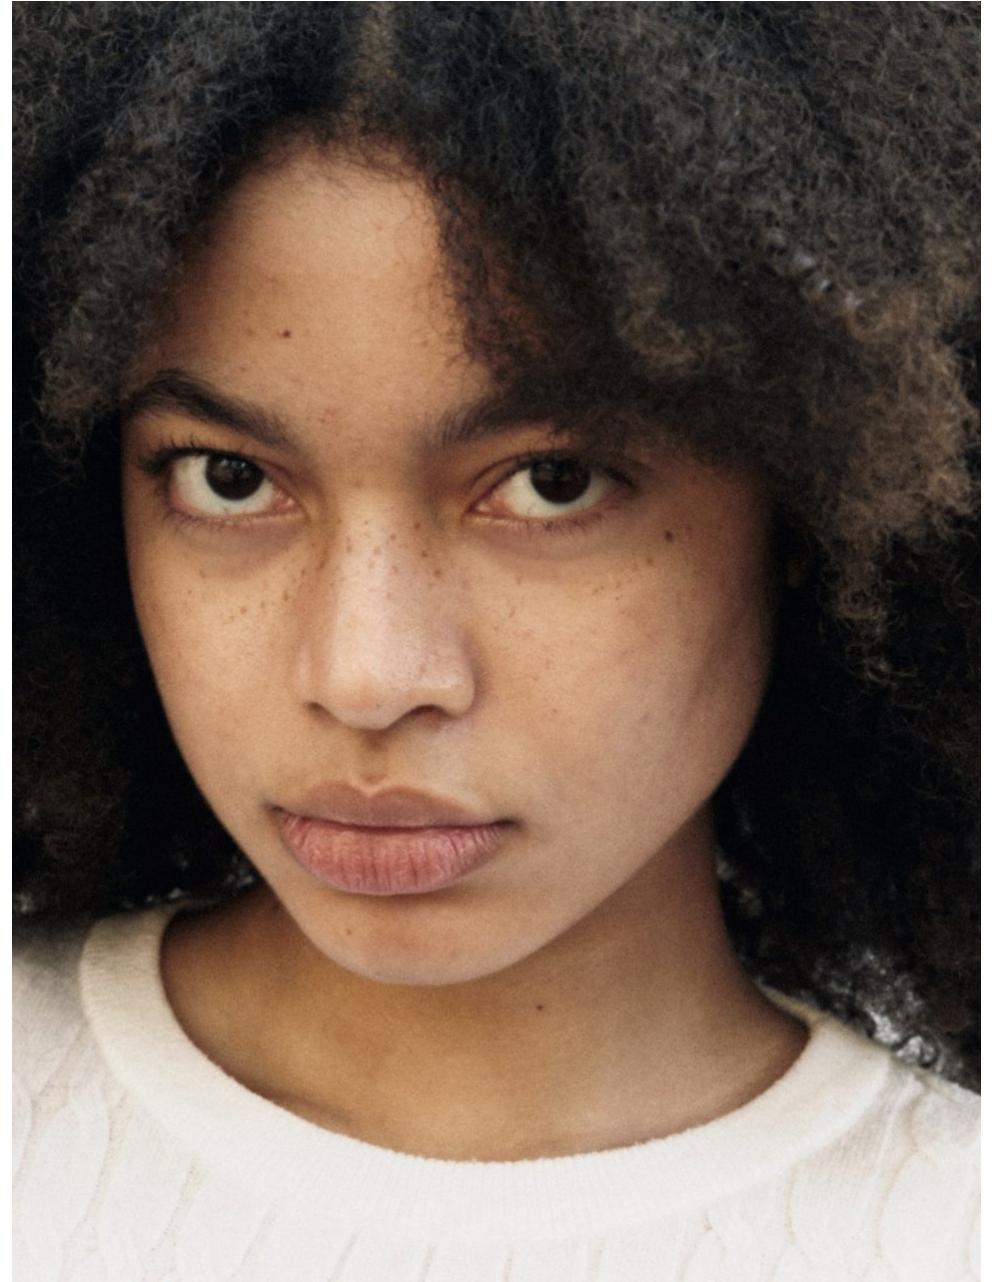

Matilda Baffoe

UK

Height 5'7.5 **Shoes** 7 **Hair** Dark Brown

Eyes Brown

EU

Height 1.71 **Shoes** 40 **Hair** Dark Brown

Eyes Brown

THE HIVE

THE HIVE