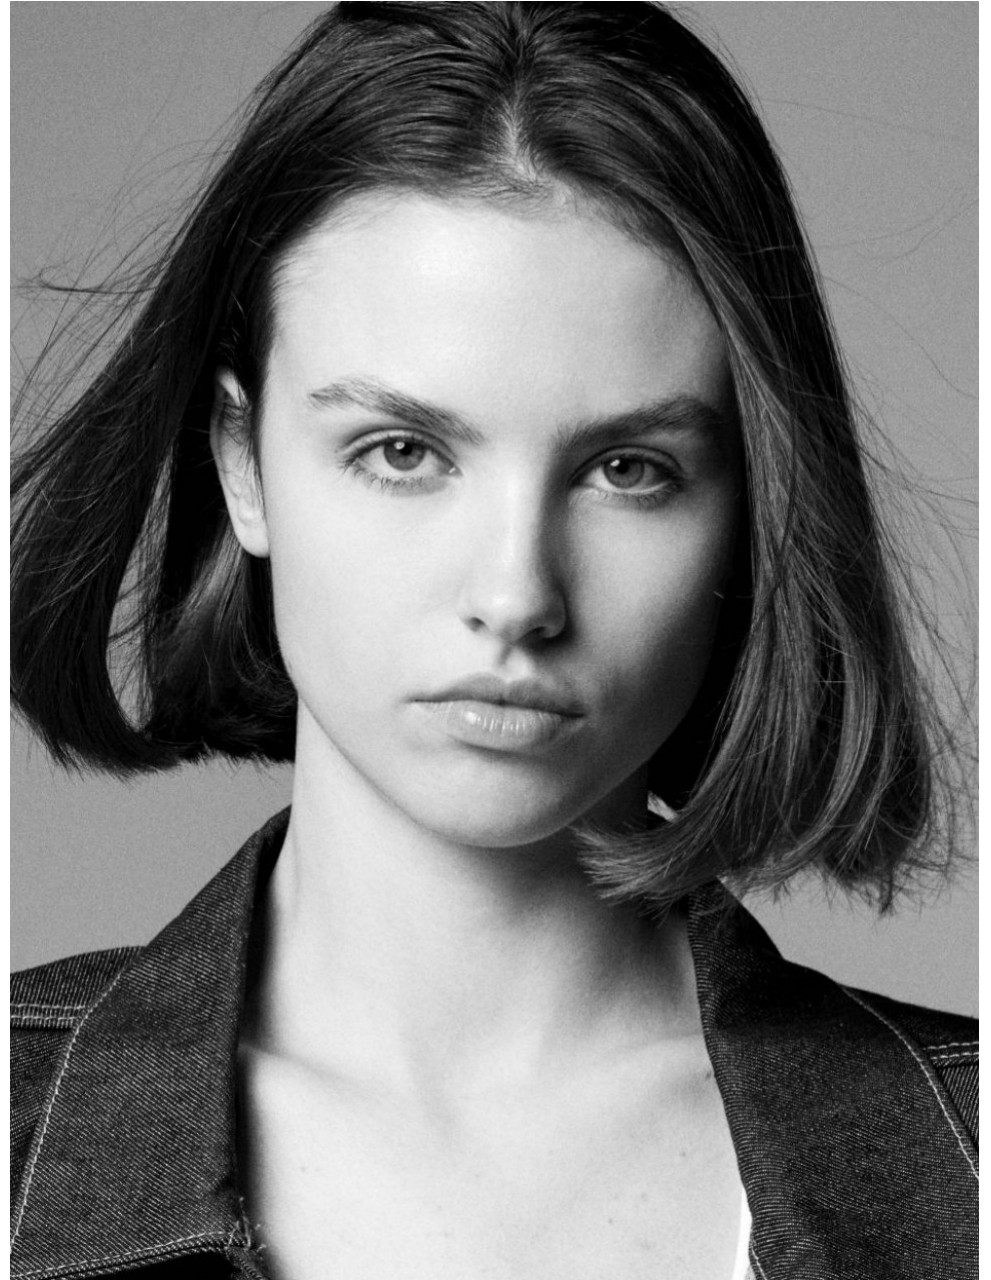

# Maja Weiby

UK

**Height** 5'11 **Bust** 32 **Waist** 24 **Hips** 34  
**Shoes** 7 **Hair** Light Brown **Eyes** Green

EU

**Height** 1.80 **Bust** 81 **Waist** 61 **Hips** 86  
**Shoes** 40 **Hair** Light Brown **Eyes** Green