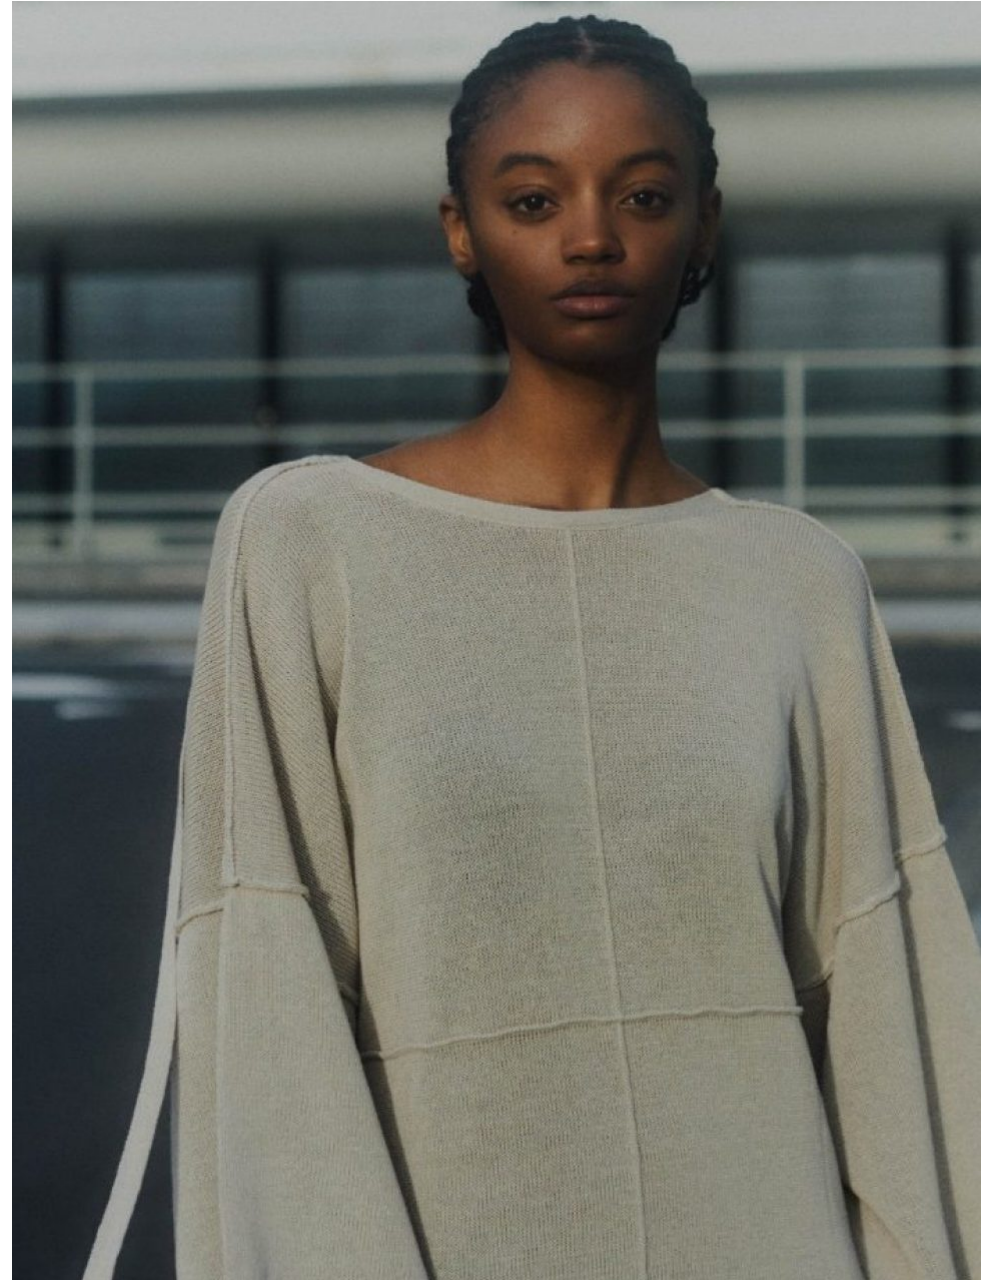

# Liss Adams

UK

**Height** 5'9.5 **Bust** 32 **Waist** 24 **Hips** 35  
**Shoes** 8 **Hair** Brown **Eyes** Brown

EU

**Height** 1.77 **Bust** 81 **Waist** 61 **Hips** 89  
**Shoes** 41 **Hair** Brown **Eyes** Brown