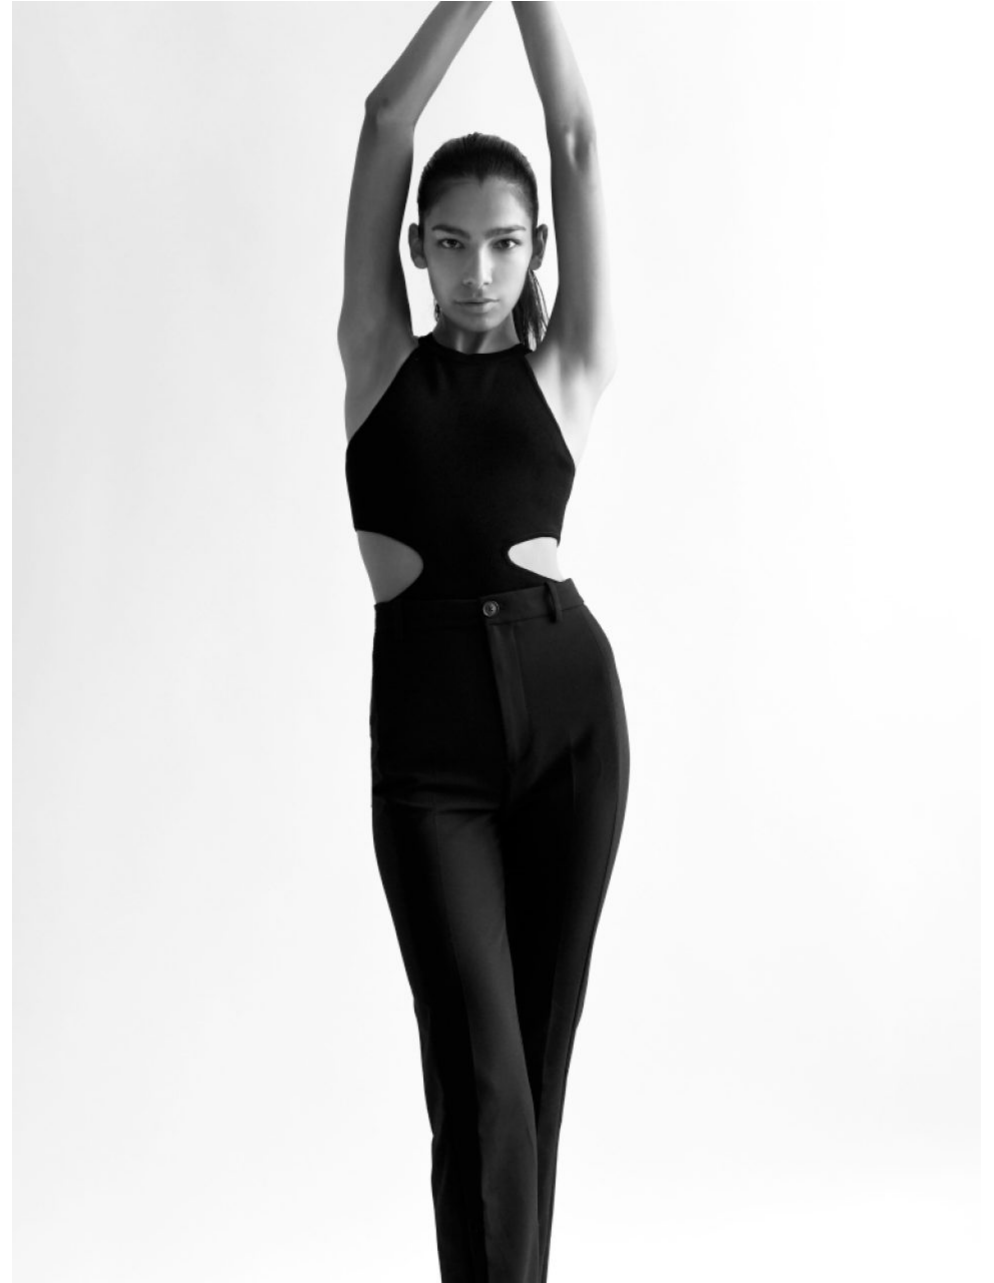

Lilly Vaal

UK

Height 5'10 **Bust** 32 **Waist** 24 **Hips** 34
Shoes 8 **Hair** Brown **Eyes** Brown

EU

Height 1.78 **Bust** 81 **Waist** 61 **Hips** 87
Shoes 41 **Hair** Brown **Eyes** Brown

THE HIVE

THE HIVE