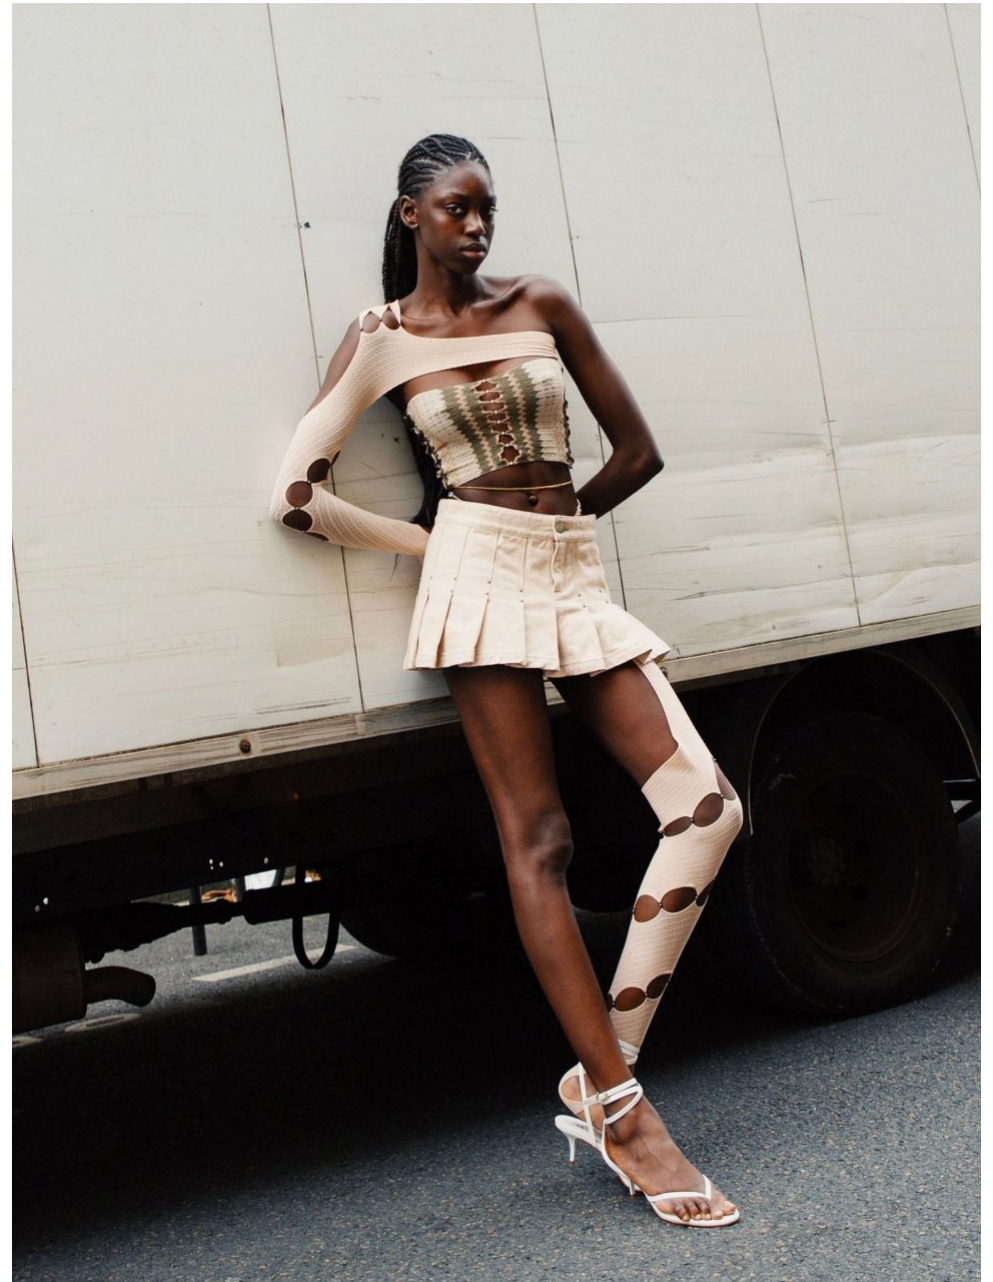

# Kodou Charrier

UK

**Height** 5'10.5 **Bust** 32 **Waist** 24 **Hips** 34  
**Shoes** 7.5 **Hair** Dark Brown **Eyes** Brown

EU

**Height** 1.79 **Bust** 81 **Waist** 61 **Hips** 86  
**Shoes** 40.5 **Hair** Dark Brown **Eyes** Brown