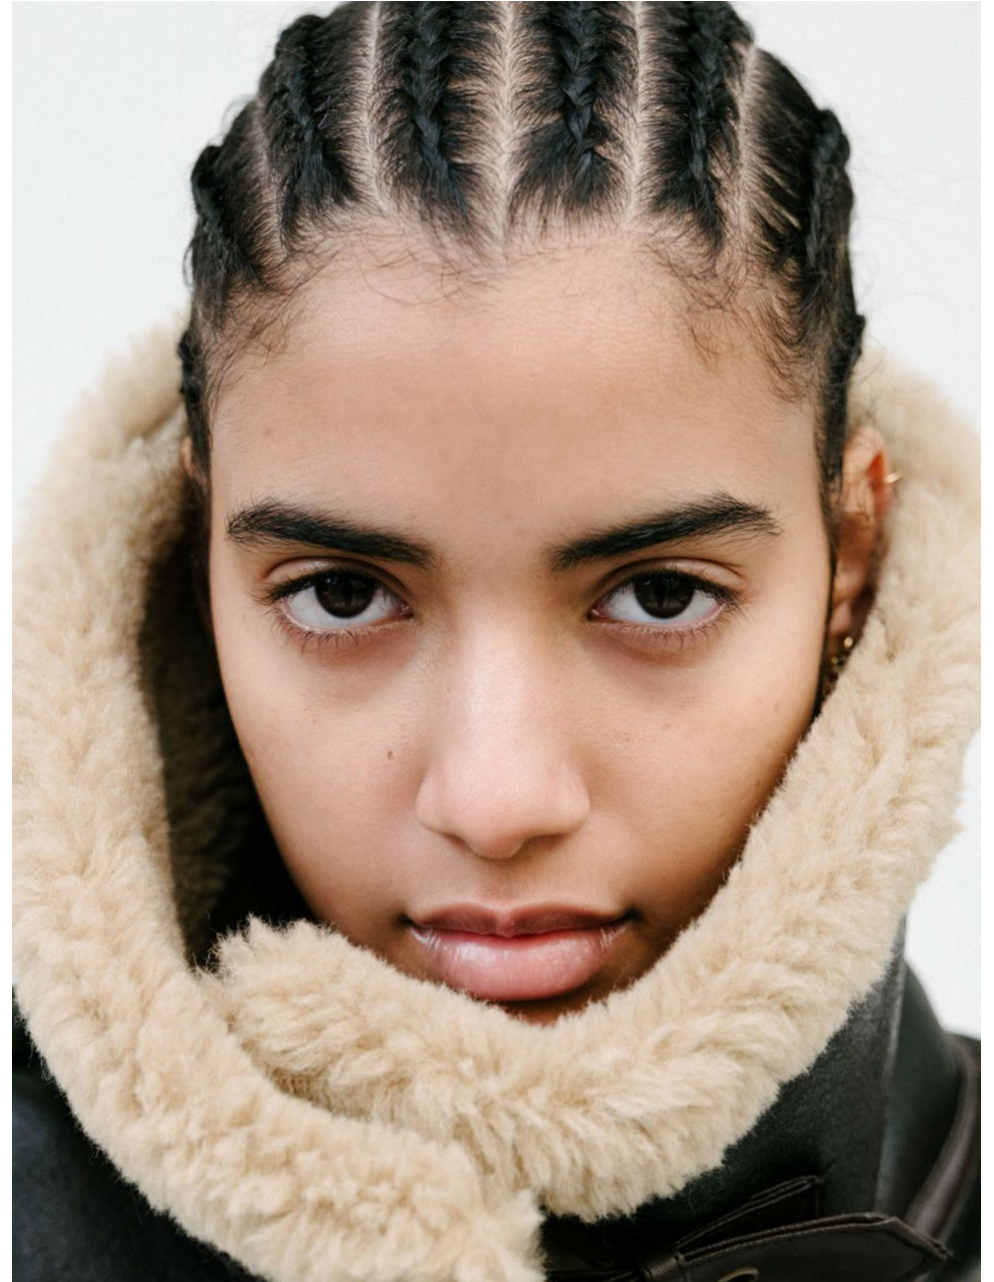

Julie Sobel

UK

Height 5'9.5 **Bust** 32 **Waist** 24 **Hips** 35
Shoes 5 **Hair** Black **Eyes** Brown

EU

Height 1.76 **Bust** 81 **Waist** 61 **Hips** 89
Shoes 38 **Hair** Black **Eyes** Brown

THE HIVE

THE HIVE