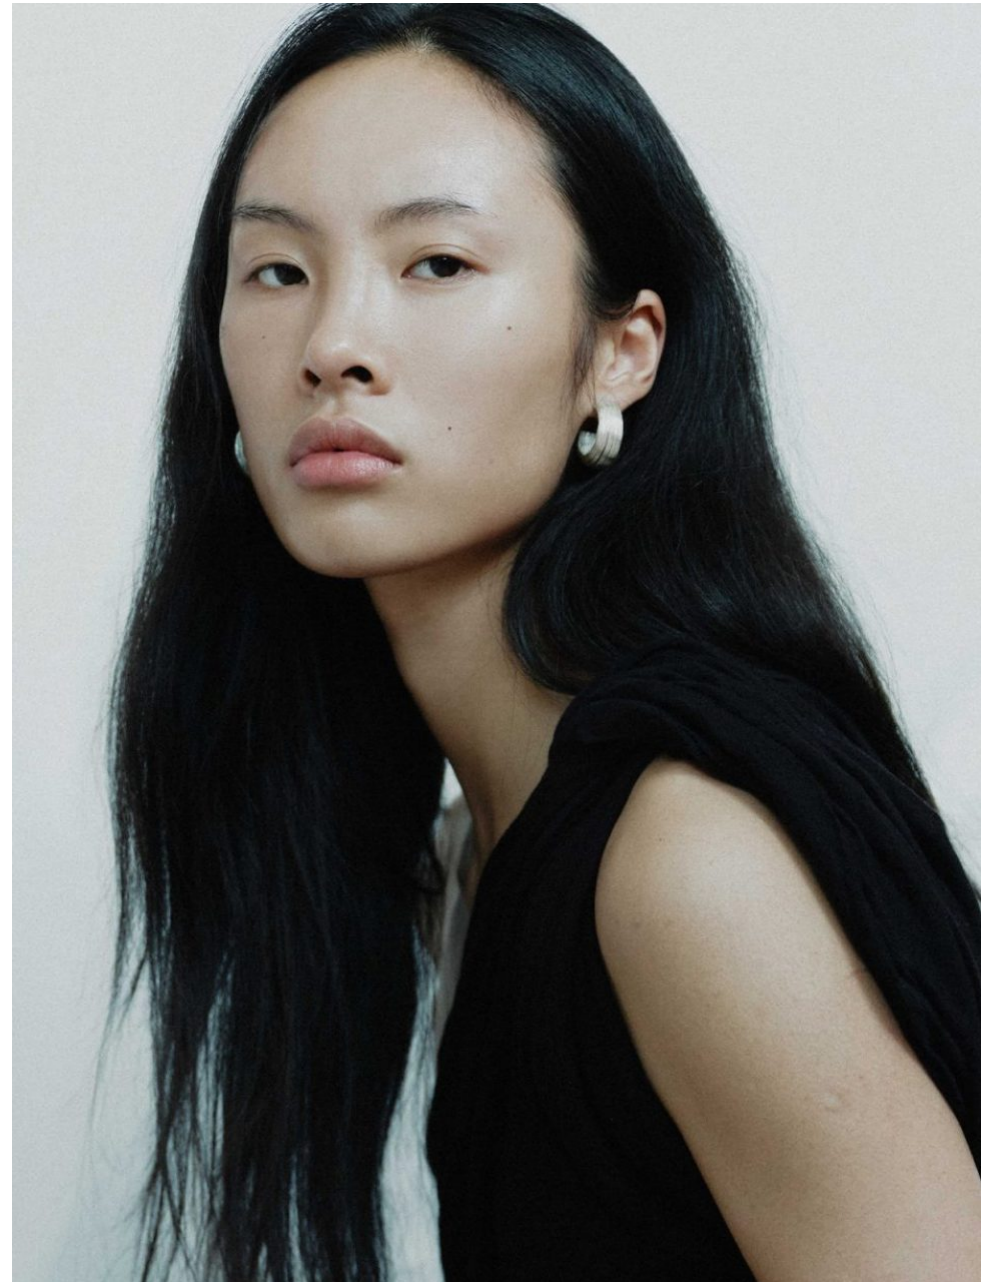

Josefin Tran

UK

Height 5'9.5 **Bust** 30 **Waist** 24.5 **Hips** 35
Shoes 6 **Hair** Black **Eyes** Brown

EU

Height 1.77 **Bust** 76 **Waist** 62 **Hips** 89
Shoes 39 **Hair** Black **Eyes** Brown

THE HIVE