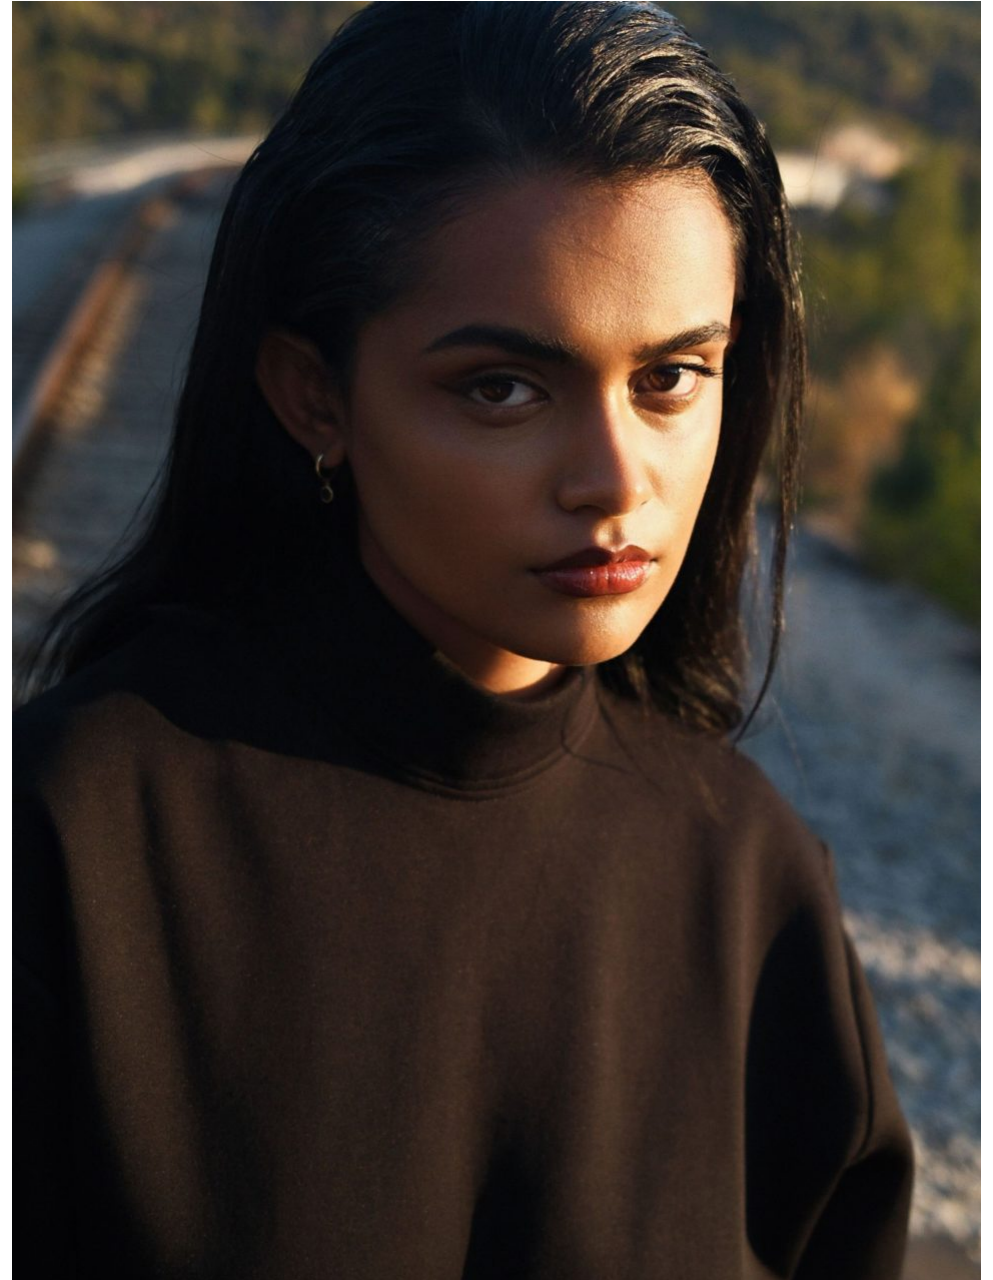

Janashin Patwal

UK

Height 5'9.5 **Bust** 35.5 **Waist** 23 **Hips** 36.5
Shoes 7 **Eyes** Brown **Eyes** Dark Brown

EU

Height 1.77 **Bust** 90 **Waist** 59 **Hips** 93
Shoes 40 **Eyes** Brown **Eyes** Dark Brown