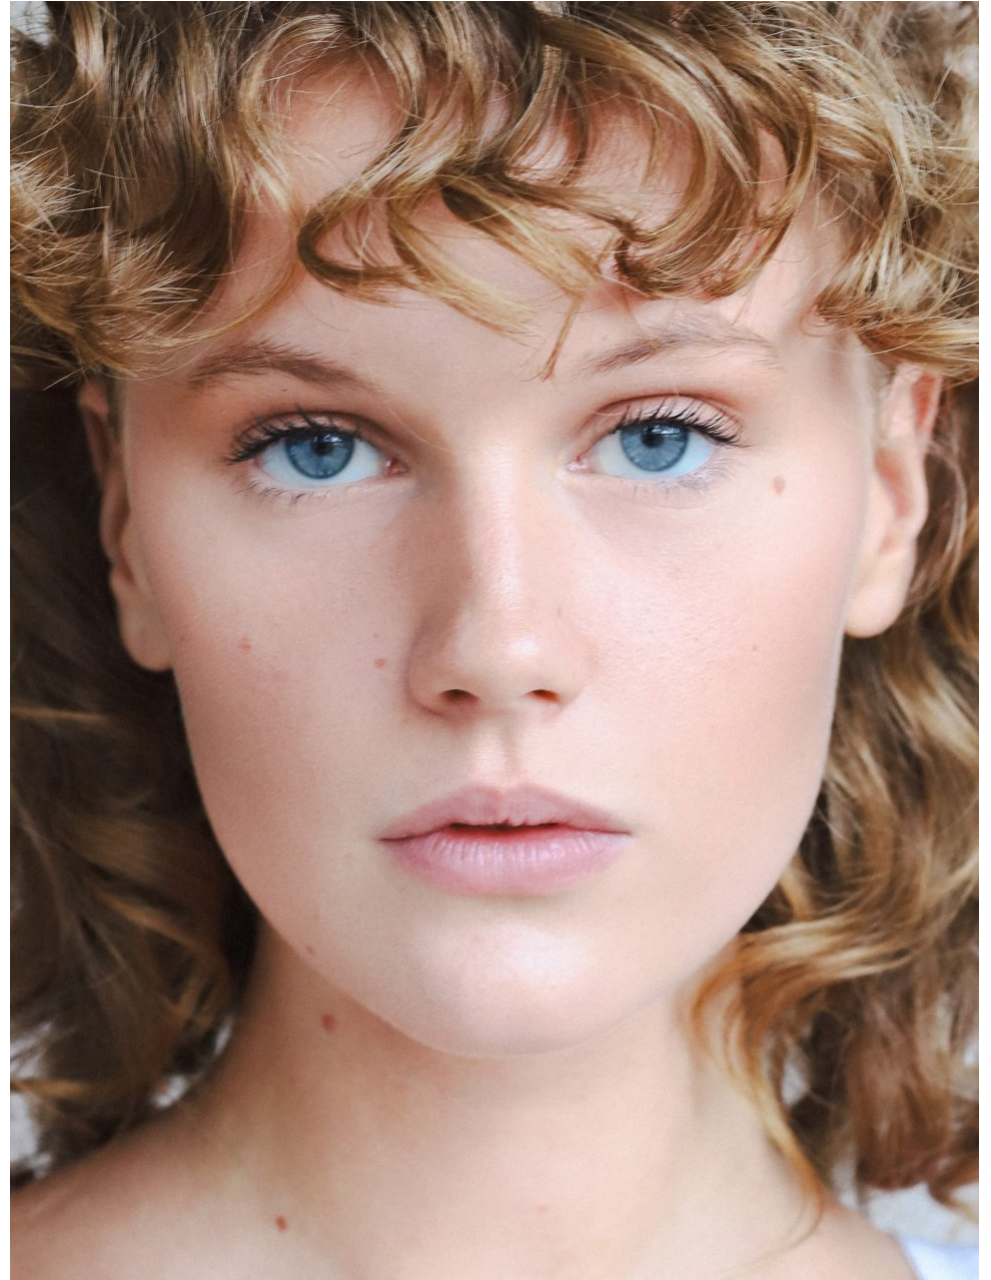

Izabella Wilson

UK

Height 5'8 **Bust** 32 **Waist** 23 **Hips** 36
Shoes 6 **Hair** Dark Blonde **Eyes** Blue

EU

Height 1.72 **Bust** 81 **Waist** 59 **Hips** 91
Shoes 39 **Hair** Dark Blonde **Eyes** Blue