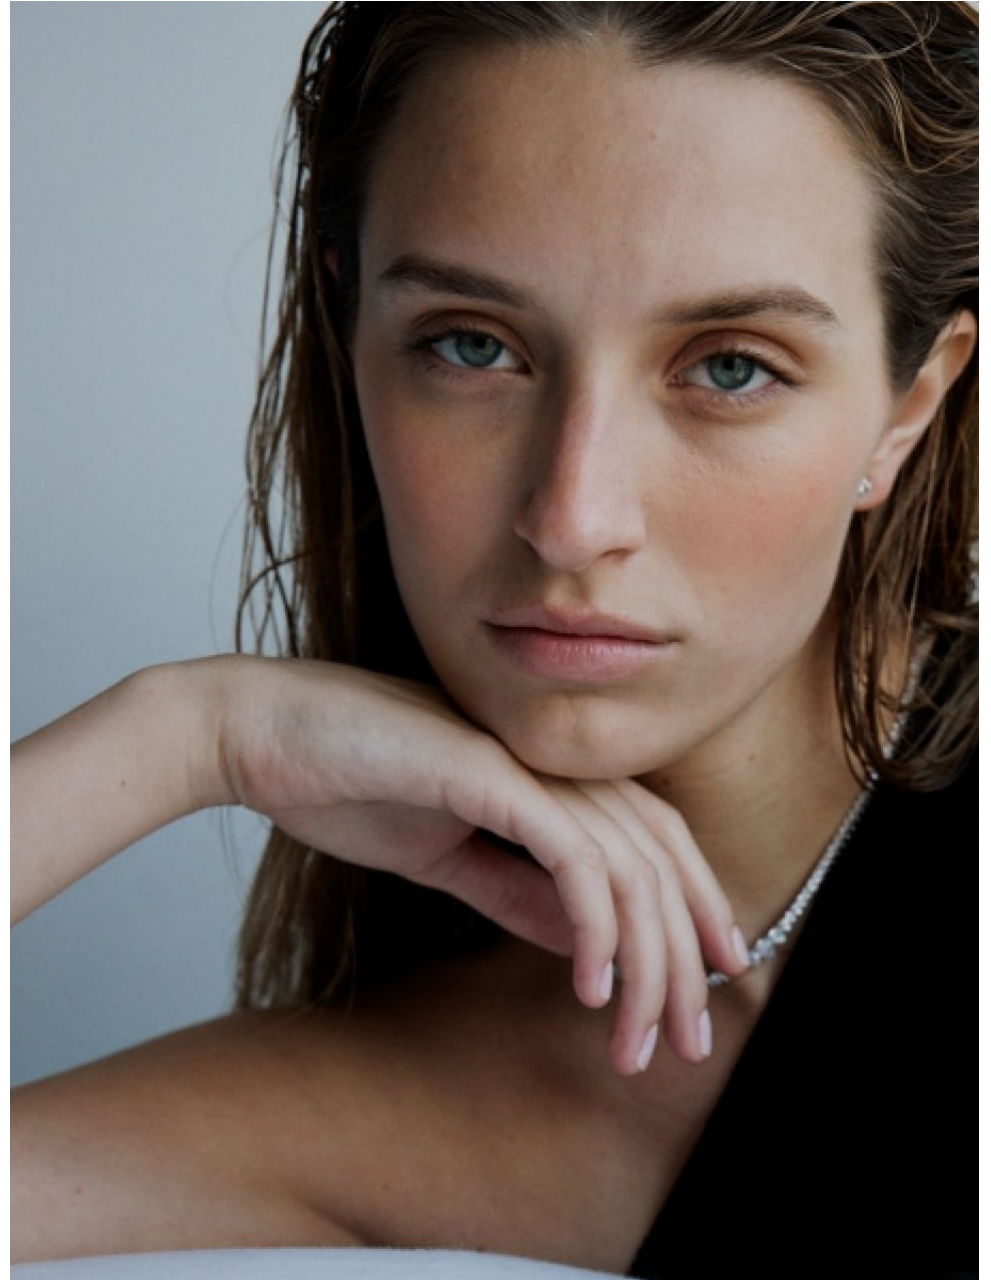

Isabelle Schilling

UK

Height 5'11 **Bust** 32 **Waist** 24 **Hips** 35
Shoes 7 **Hair** Blonde **Eyes** Blue-Grey

EU

Height 1.80 **Bust** 81 **Waist** 61 **Hips** 89
Shoes 40 **Hair** Blonde **Eyes** Blue-Grey