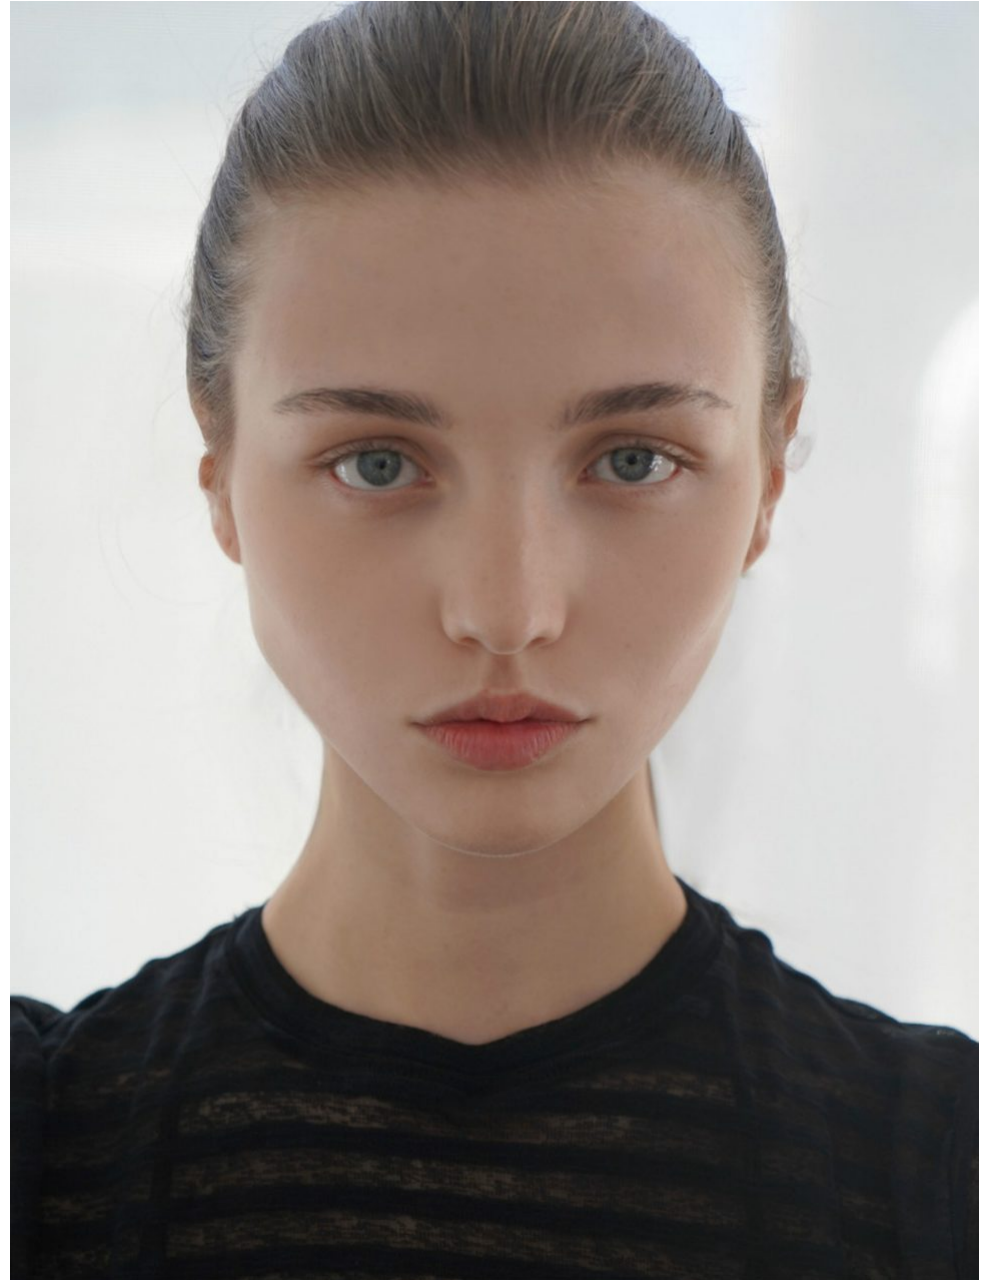

# Emma Cushman

UK

**Height** 5'11 **Bust** 32 **Waist** 24.5 **Hips** 34.5  
**Shoes** 7 **Eyes** Blue **Hair** Light Brown

EU

**Height** 1.80 **Bust** 81 **Waist** 62 **Hips** 88  
**Shoes** 40 **Eyes** Blue **Hair** Light Brown