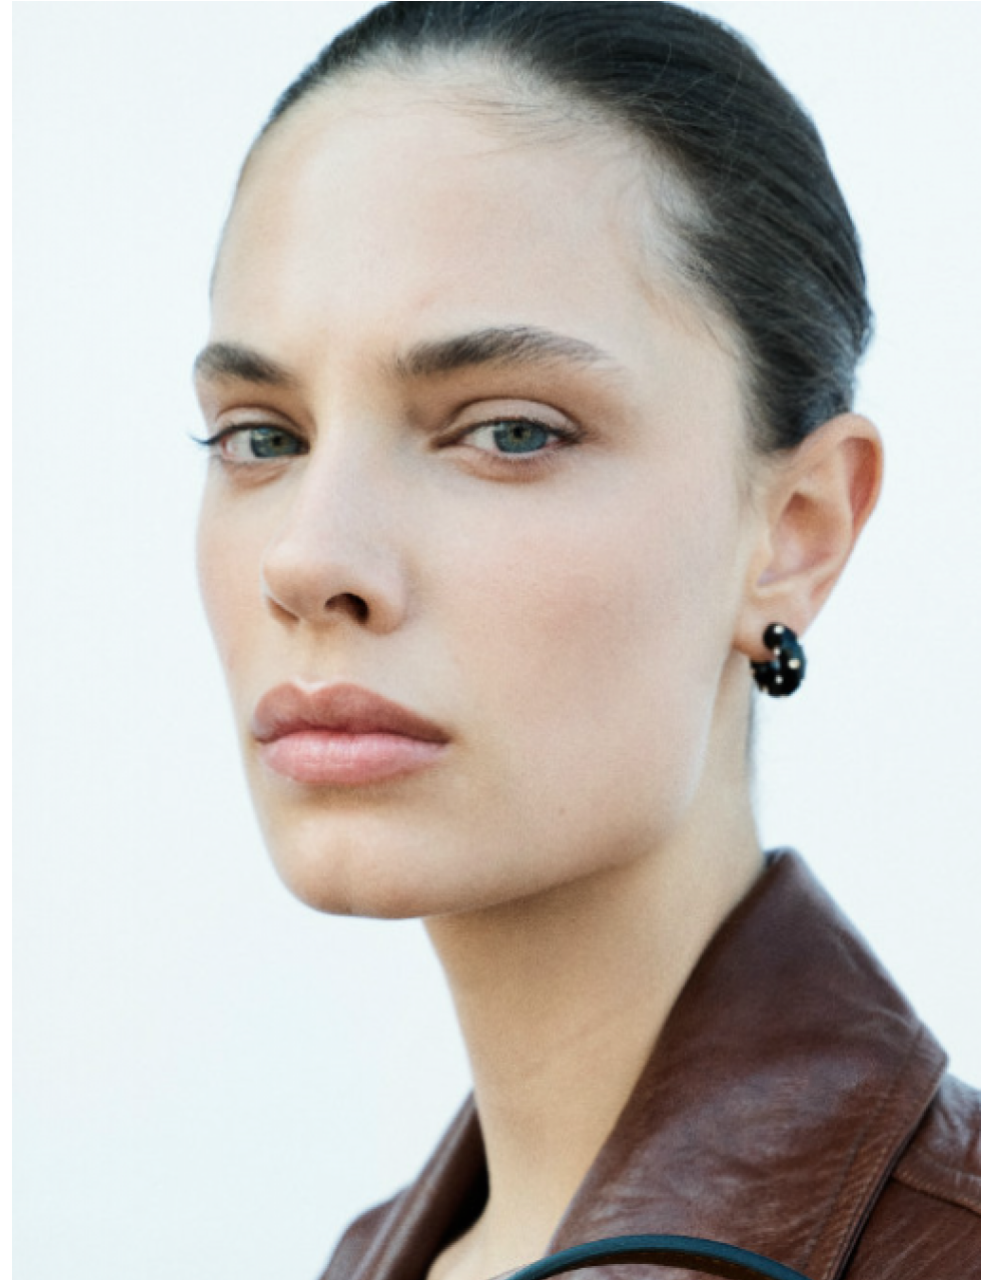

Ella Burgering

UK

Height 5'10.5 **Bust** 30 **Waist** 23 **Hips** 34
Shoes 6 **Hair** Light Brown **Eyes** Blue

EU

Height 1.79 **Bust** 77 **Waist** 58 **Hips** 87
Shoes 39 **Hair** Light Brown **Eyes** Blue