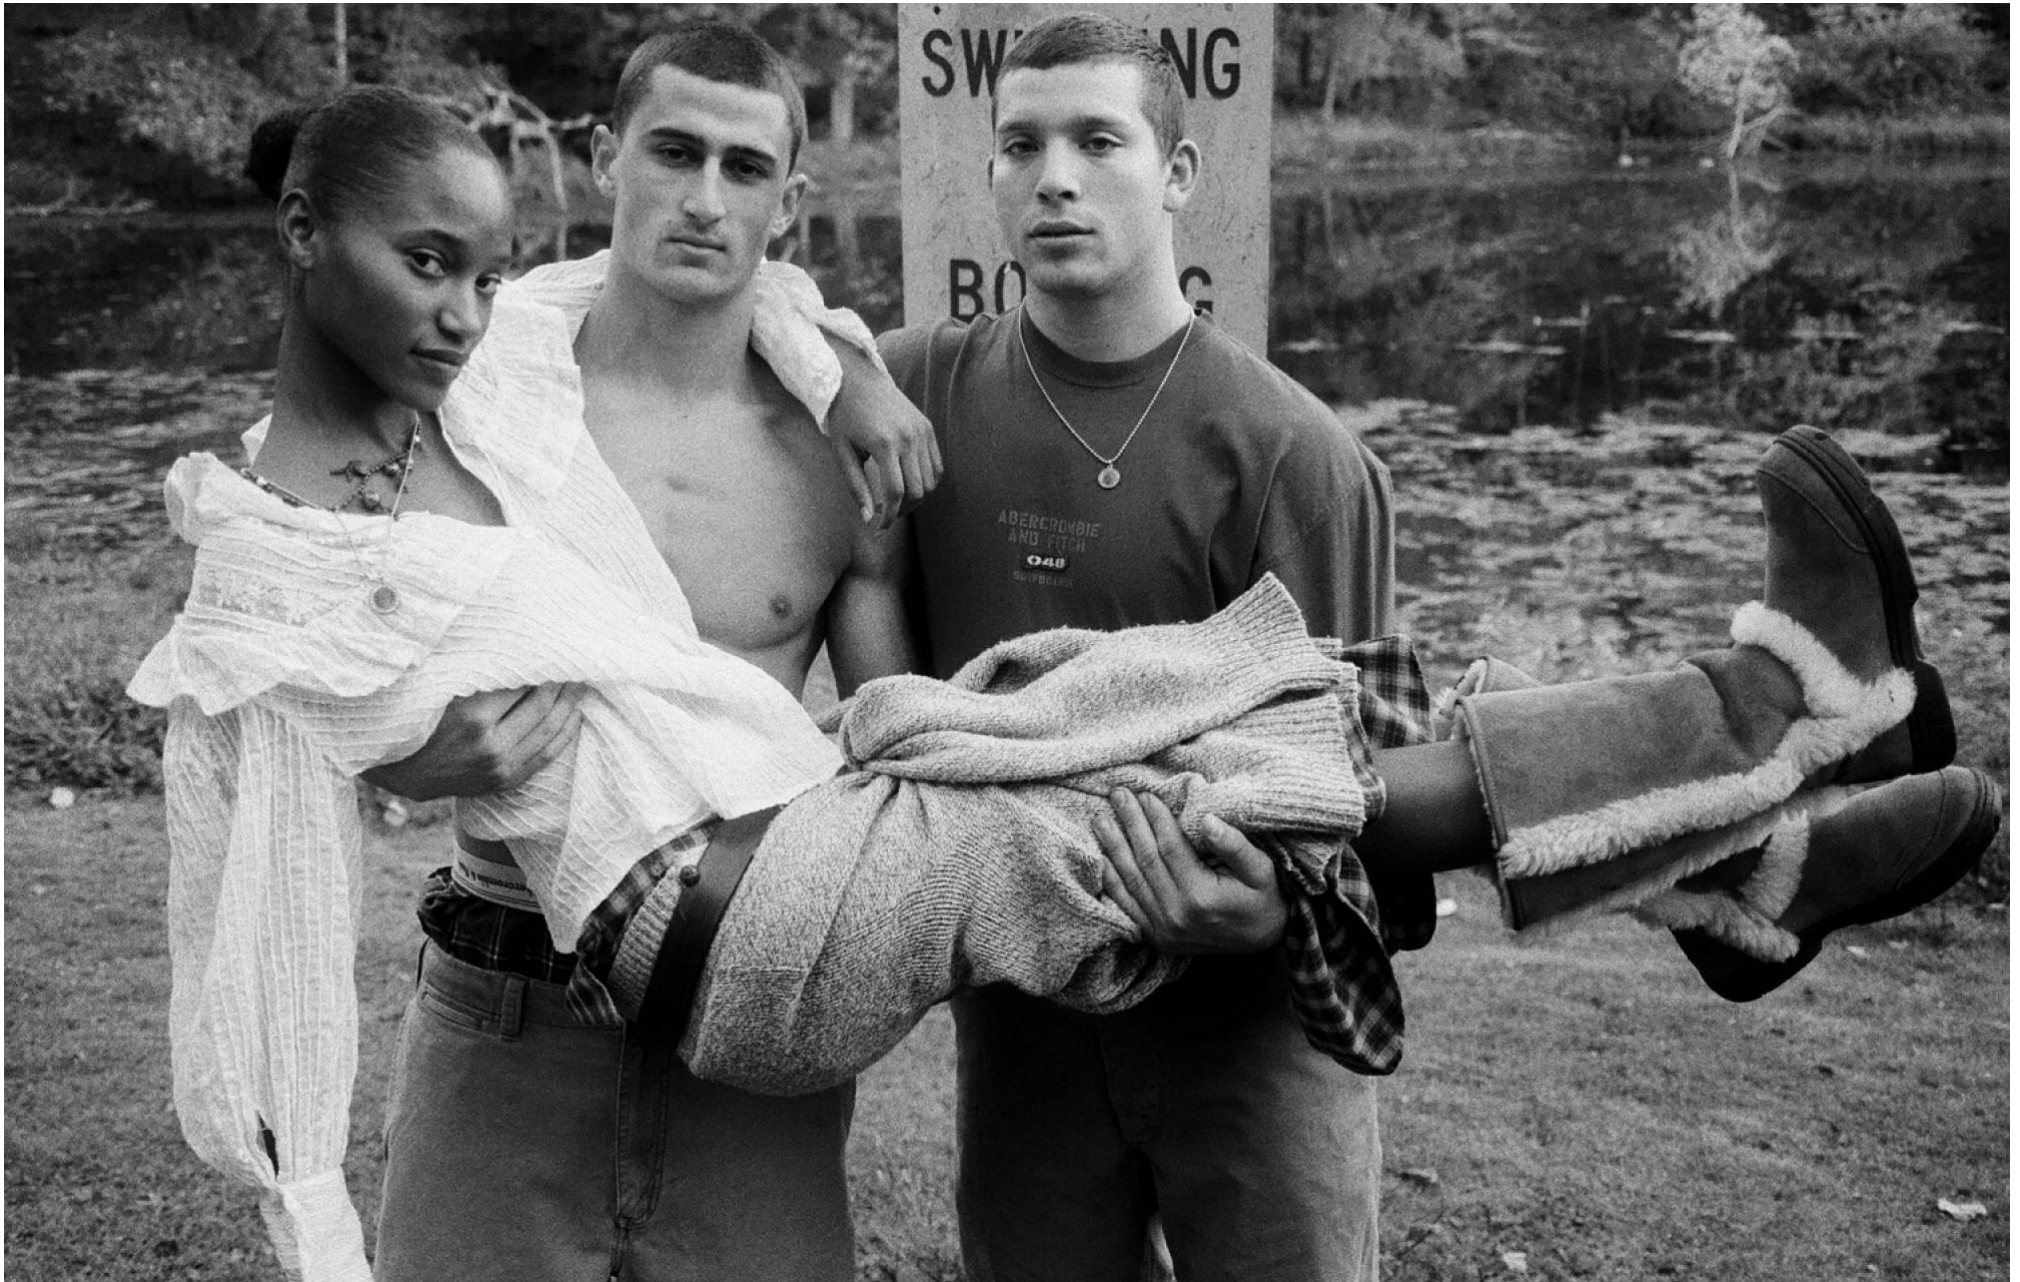

Da'ani

UK

Height 5'9 **Bust** 30 **Waist** 23 **Hips** 34
Shoes 6.5 **Hair** Brown **Eyes** Brown

EU

Height 1.75 **Bust** 75 **Waist** 58 **Hips** 87
Shoes 39.5 **Hair** Brown **Eyes** Brown

THE HIVE

THE HIVE

THE HIVE

THE HIVE

THE HIVE

THE HIVE

THE HIVE

THE HIVE

THE HIVE

THE HIVE