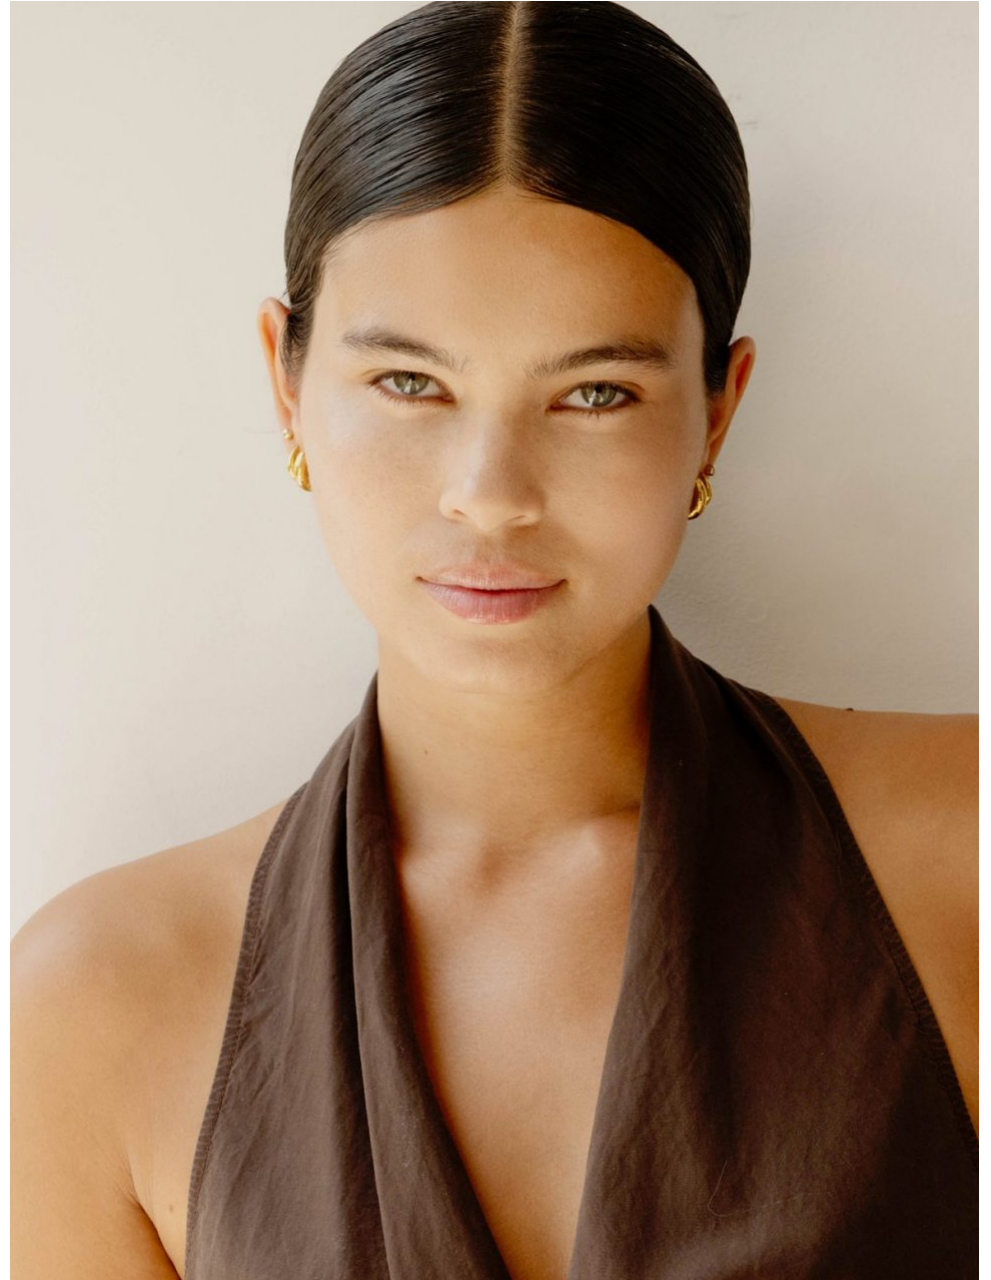

Chloe Borges

UK

Height 5'8 **Bust** 32 **Waist** 24 **Hips** 34
Shoes 5 **Hair** Dark Brown **Eyes** Green

EU

Height 1.73 **Bust** 81 **Waist** 61 **Hips** 86
Shoes 38 **Hair** Dark Brown **Eyes** Green

THE HIVE