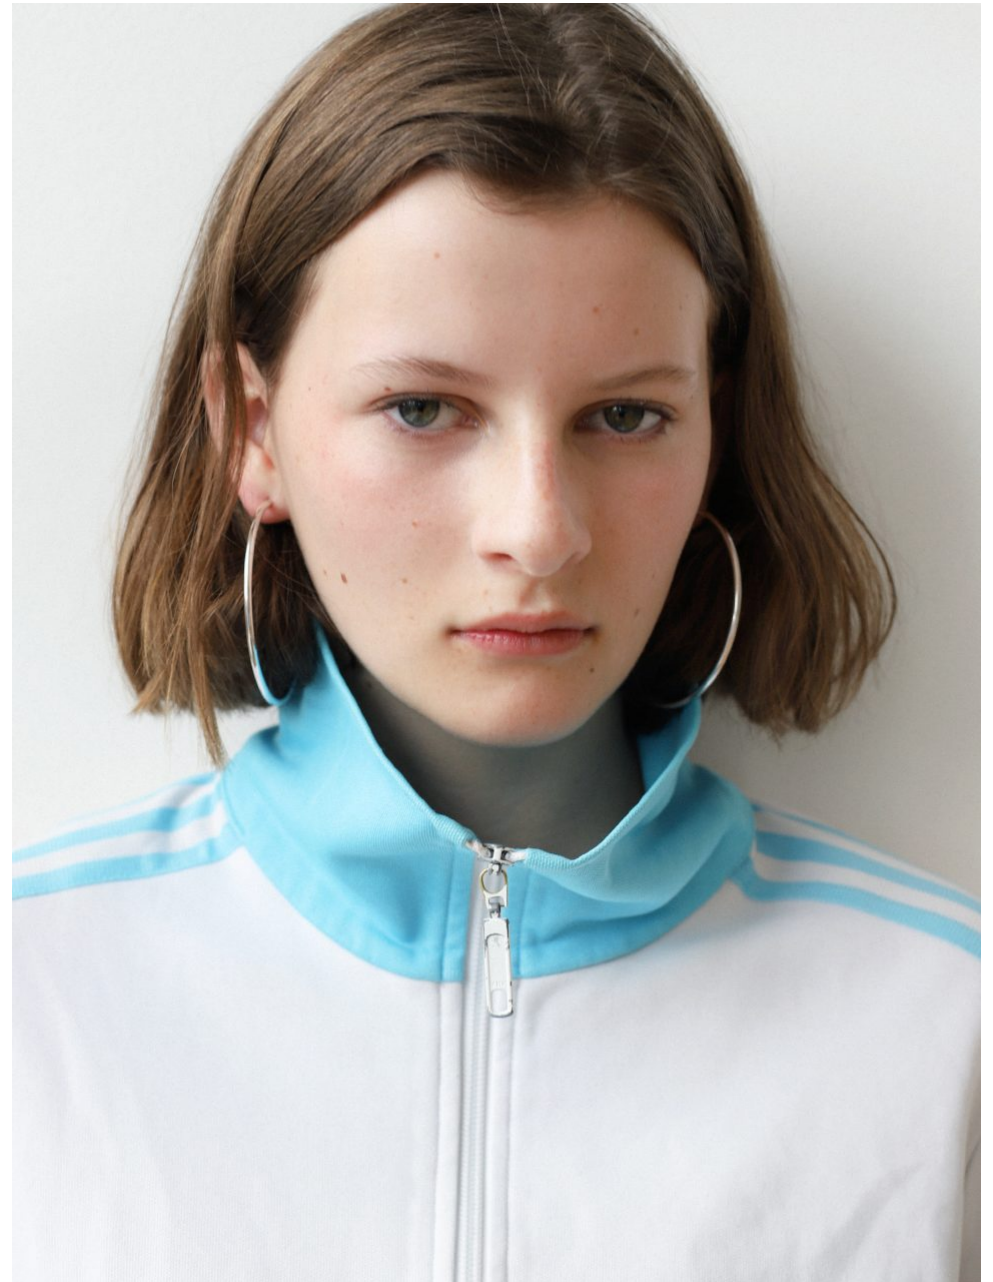

Celia Herbert

UK

Height 5'7 **Shoes** 8 **Hair** Brown **Eyes** Hazel

EU

Height 1.70 **Shoes** 41 **Hair** Brown
Eyes Hazel

THE HIVE

THE HIVE

THE HIVE

THE HIVE