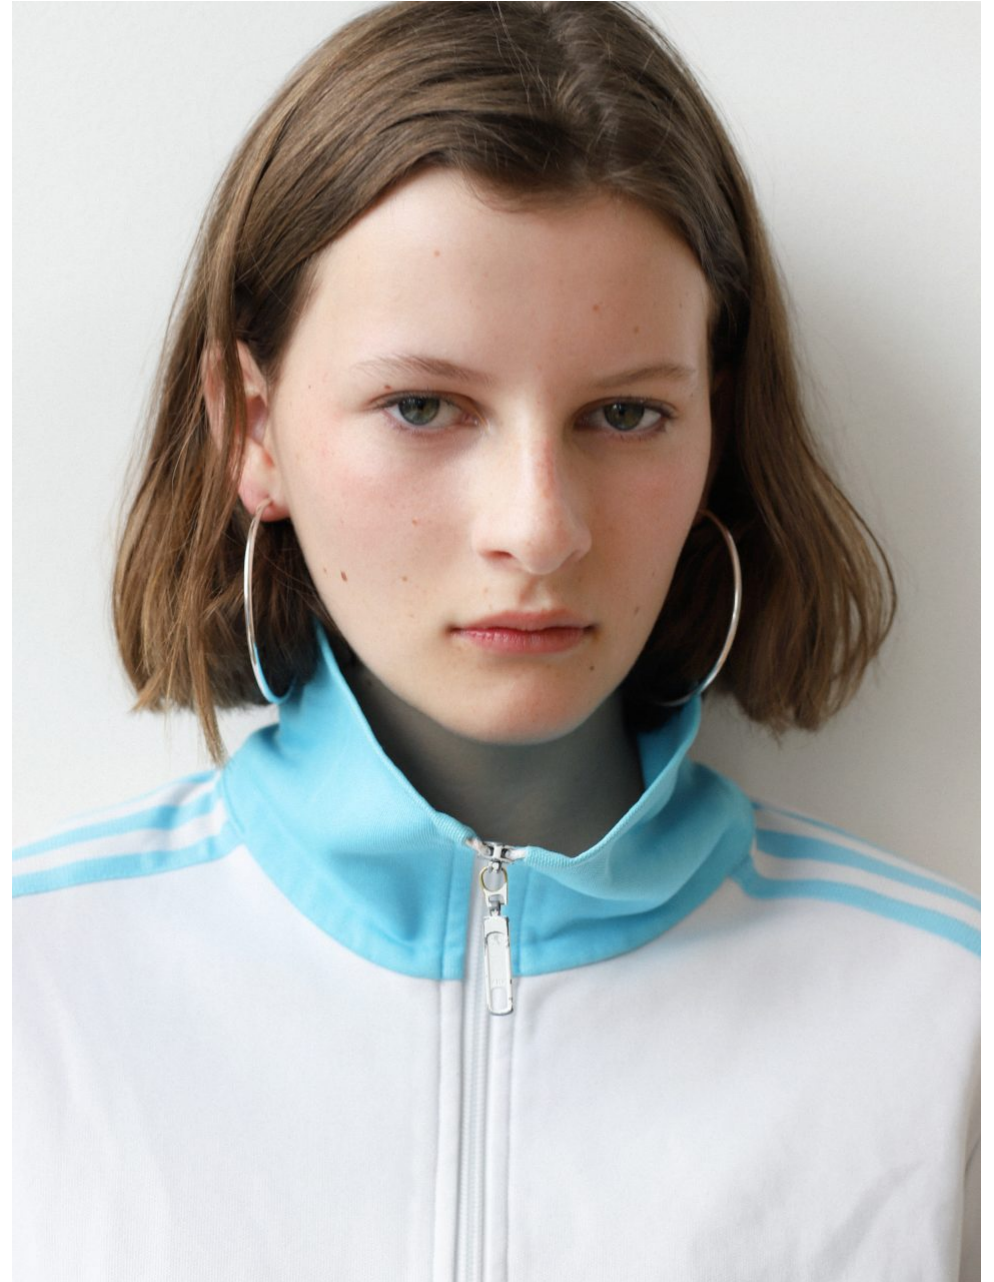

Celia Herbert

UK

Height 5'7 **Shoes** 8 **Hair** Brown **Eyes** Hazel

EU

Height 1.70 **Shoes** 41 **Hair** Brown
Eyes Hazel

THE HIVE

THE HIVE

THE HIVE

THE HIVE