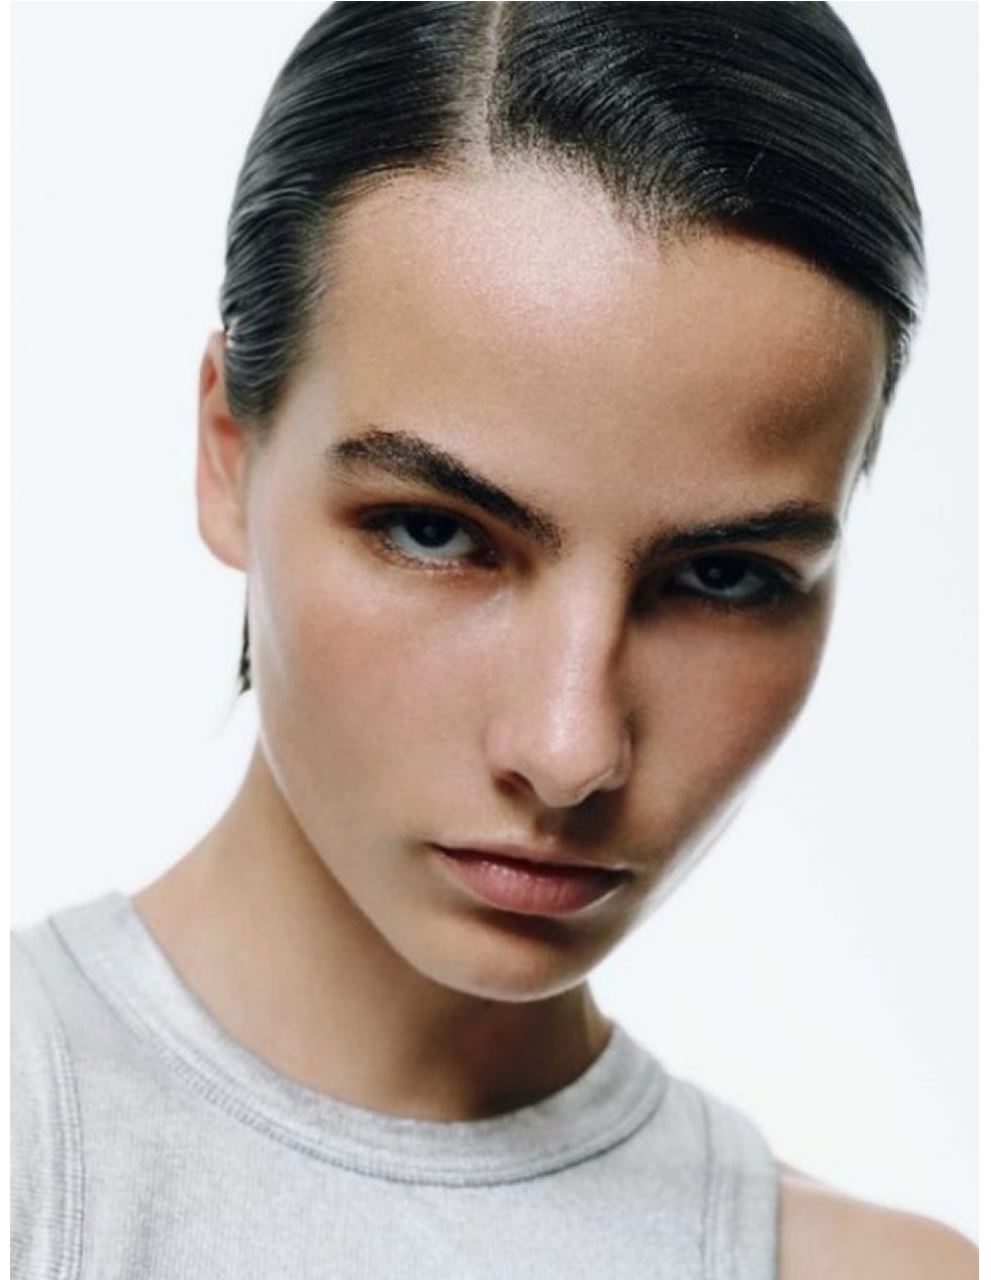

Carla Hahneiser

UK

Height 5'9.5 **Bust** 32 **Waist** 26 **Hips** 36
Shoes 6 **Hair** Dark Blonde **Eyes** Brown

EU

Height 1.77 **Bust** 81 **Waist** 66 **Hips** 92
Shoes 39 **Hair** Dark Blonde **Eyes** Brown

THE HIVE