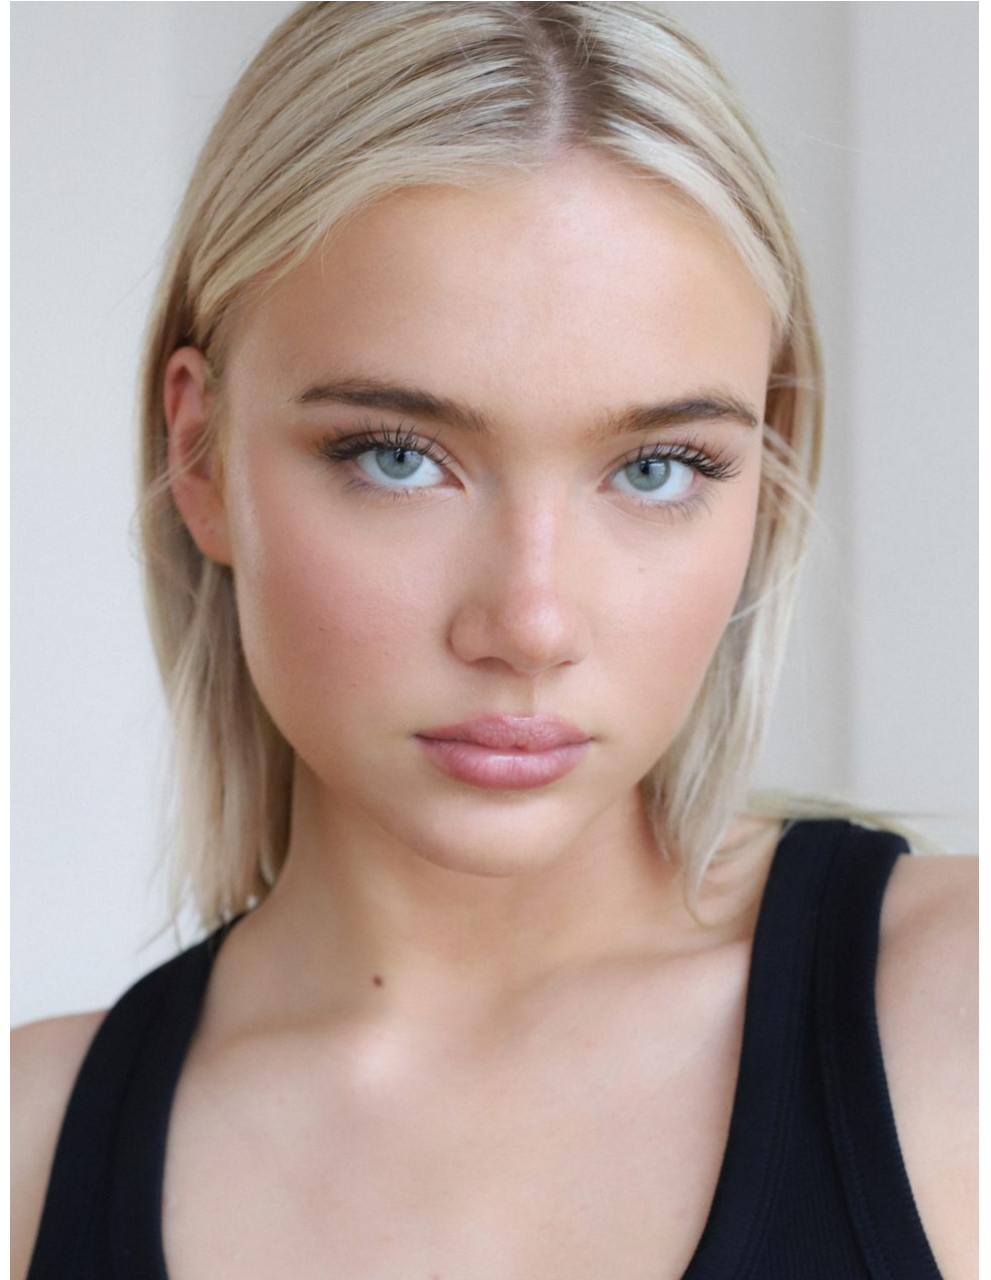

# Becca Harman

UK

**Height** 5'10 **Bust** 32 **Waist** 26 **Hips** 38  
**Shoes** 6.5 **Hair** Blonde **Eyes** Blue

EU

**Height** 1.78 **Bust** 81 **Waist** 66 **Hips** 96.5  
**Shoes** 39.5 **Hair** Blonde **Eyes** Blue

# THE HIVE

---