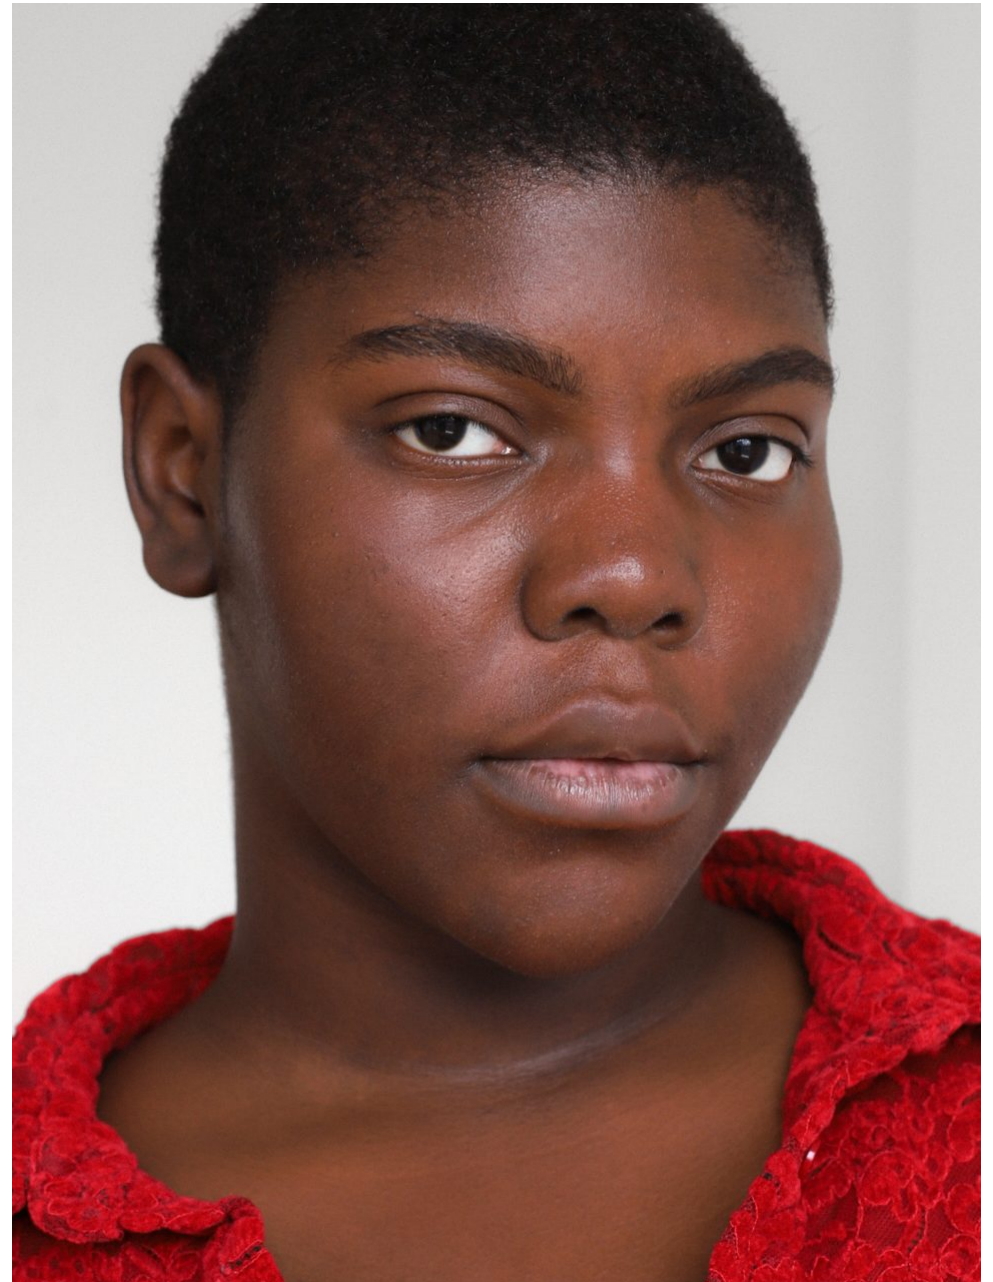

# Angel Lulu-Briggs

UK

**Height** 5'10.5 **Bust** 43 **Waist** 40 **Hips** 54  
**Shoes** 9 **Hair** Black **Eyes** Brown

EU

**Height** 1.79 **Bust** 110 **Waist** 101 **Hips** 137.5  
**Shoes** 42 **Hair** Black **Eyes** Brown

# THE HIVE

---