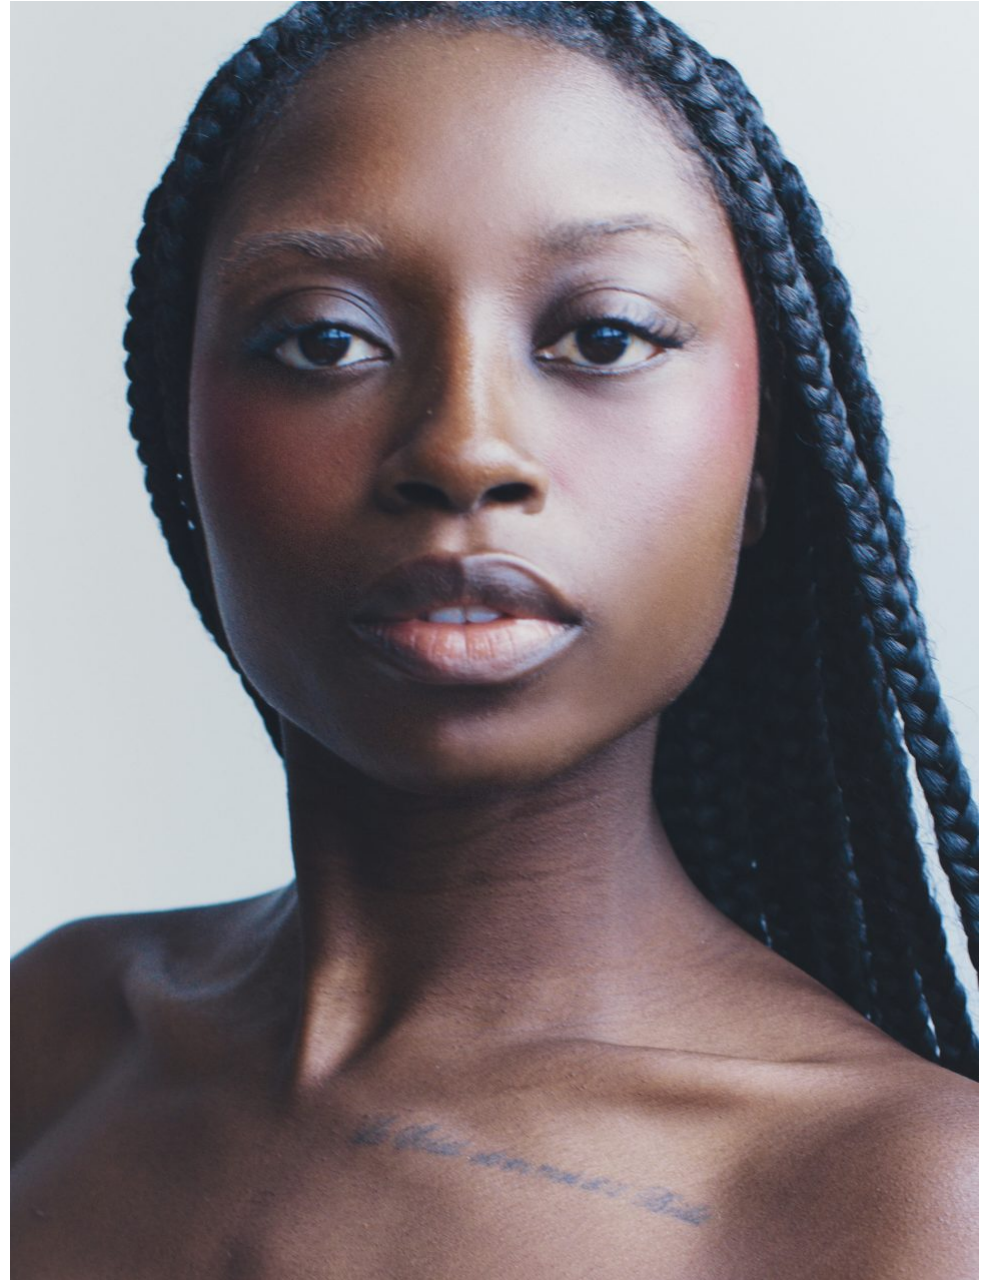

Amy Gadiaga

UK

Height 5'4 **Bust** 32 **Waist** 28 **Hips** 36
Shoes 5.5 **Hair** Black **Eyes** Dark Brown

EU

Height 1.63 **Bust** 81 **Waist** 71 **Hips** 91
Shoes 38.5 **Hair** Black **Eyes** Dark Brown