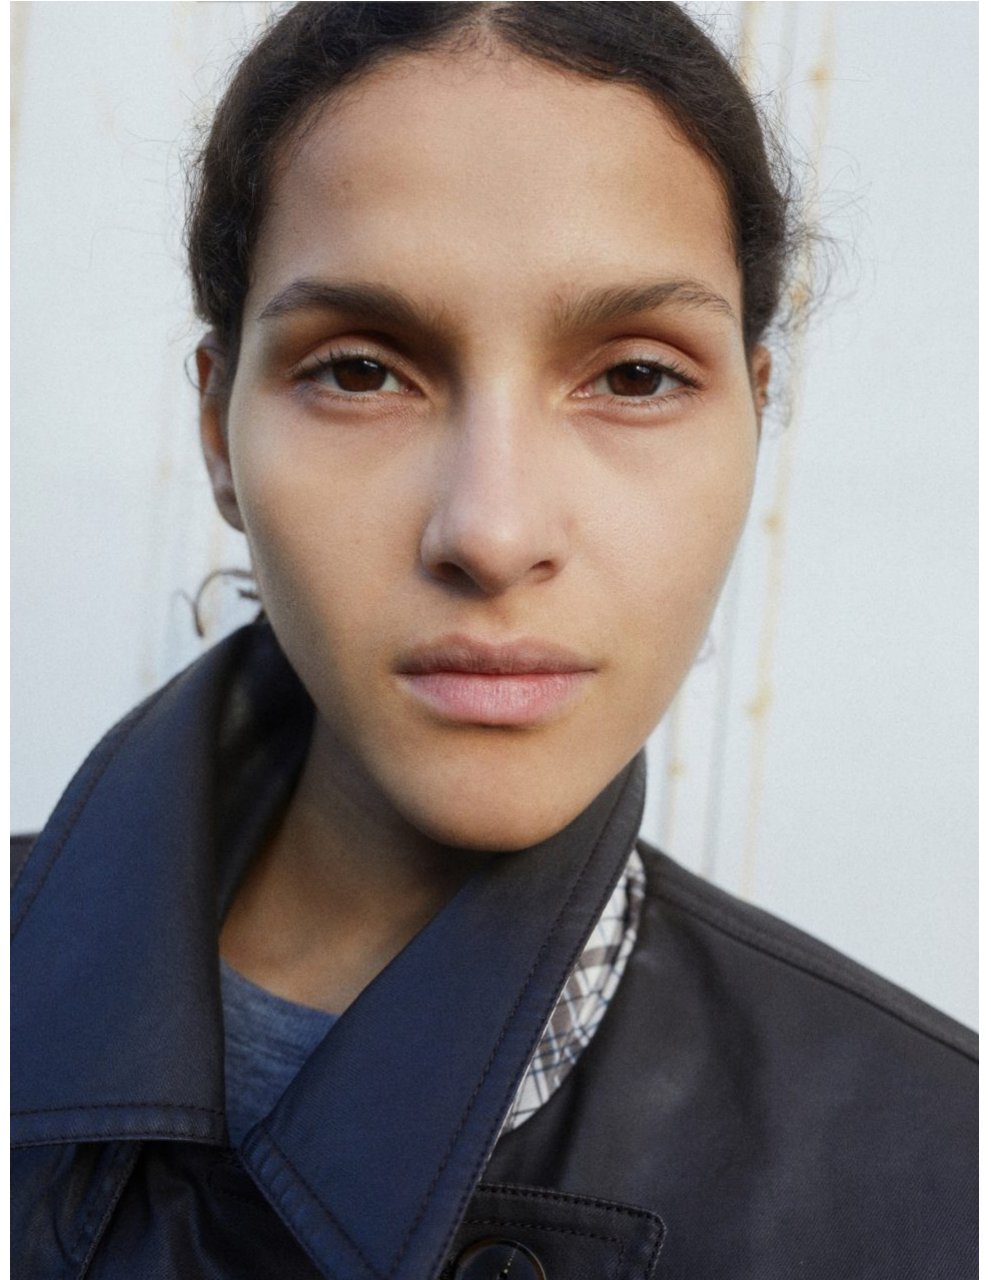

Amelie Köpf

UK

Height 5'7 **Bust** 30 **Waist** 24 **Hips** 34
Shoes 6 **Hair** Dark Brown **Eyes** Brown

EU

Height 1.70 **Bust** 76 **Waist** 61 **Hips** 86
Shoes 39 **Hair** Dark Brown **Eyes** Brown

THE HIVE