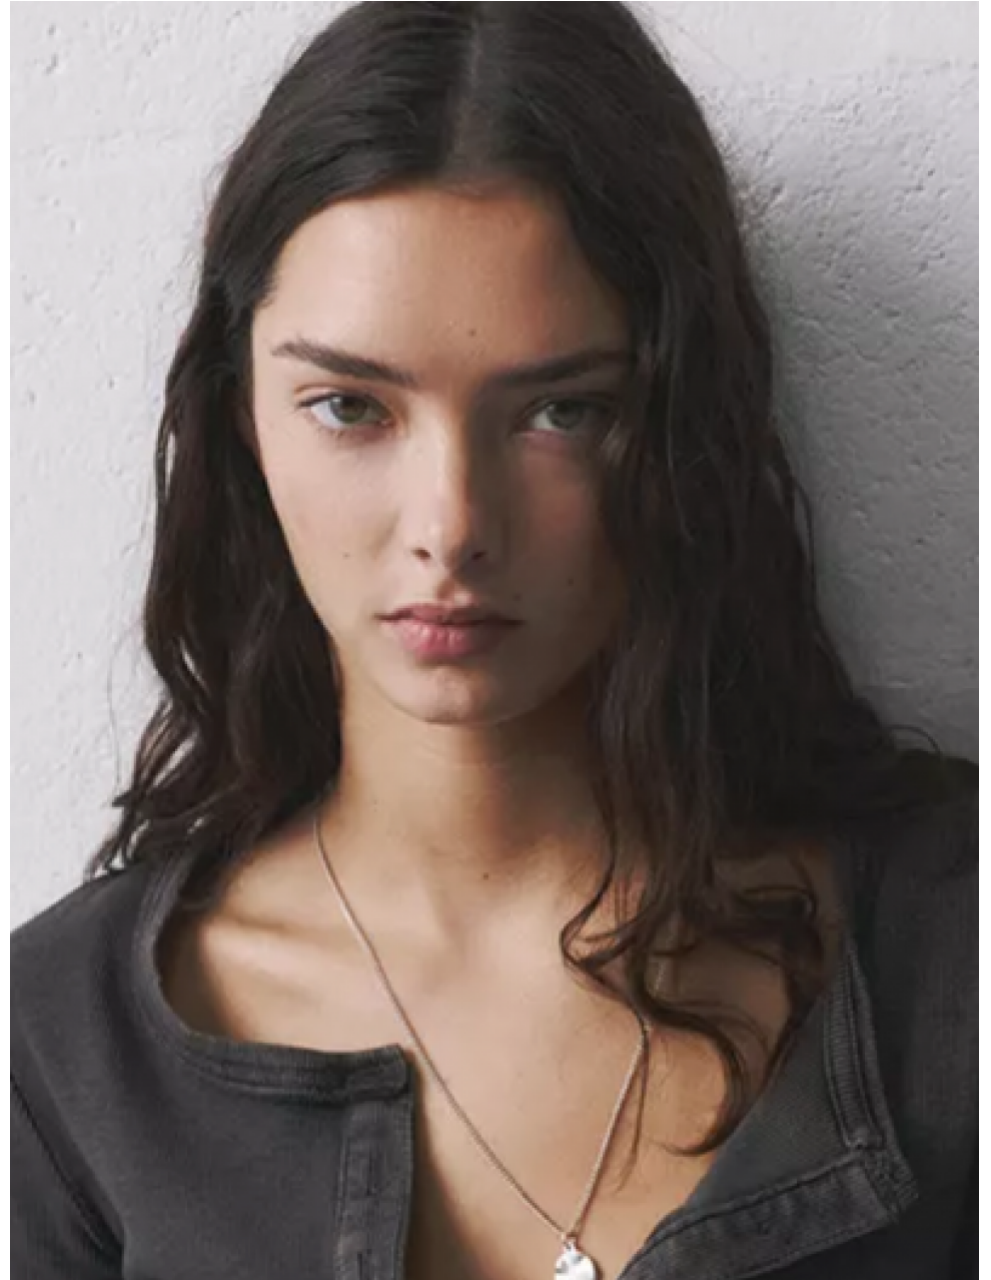

Ailsa Newton

UK

Height 5'8 **Bust** 32 **Waist** 23.5 **Hips** 35
Shoes 6.5 **Hair** Brown **Eyes** Green

EU

Height 1.73 **Bust** 81 **Waist** 60 **Hips** 89
Shoes 39.5 **Hair** Brown **Eyes** Green

THE HIVE